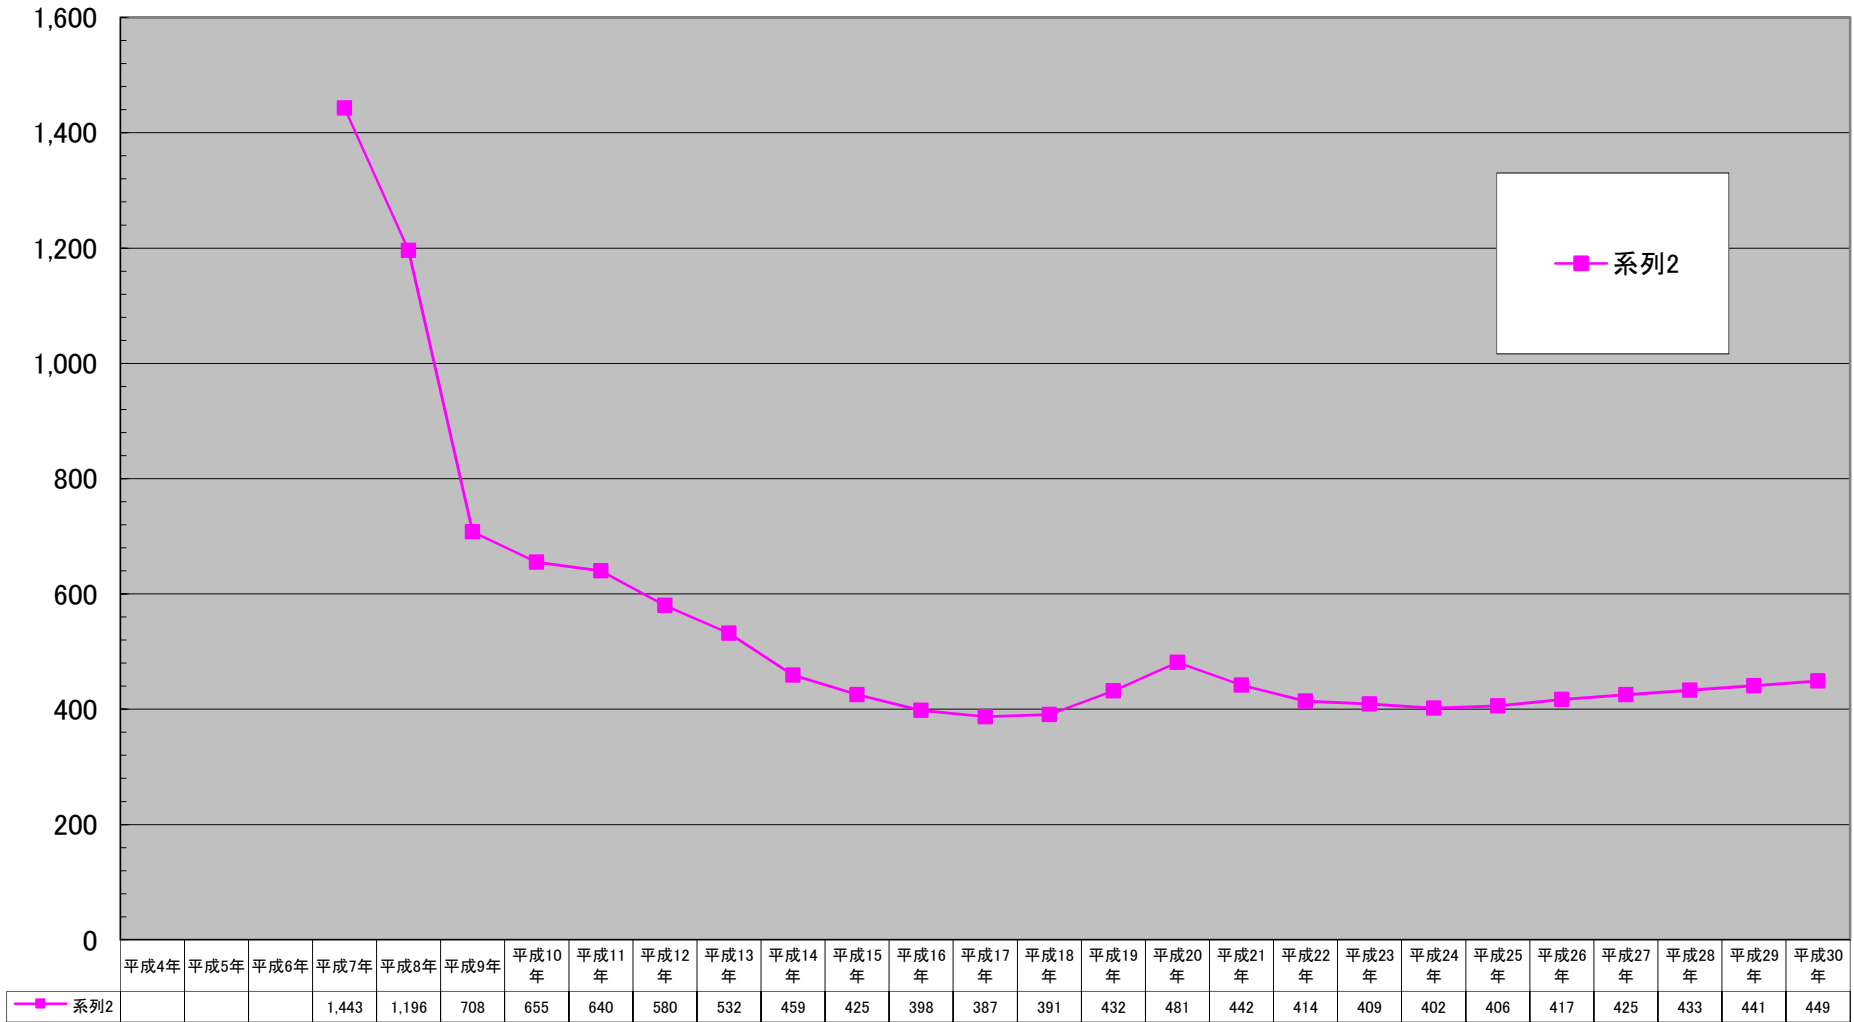

青葉区商業地平均価格の推移

(千円/㎡)

千円未満切り捨て