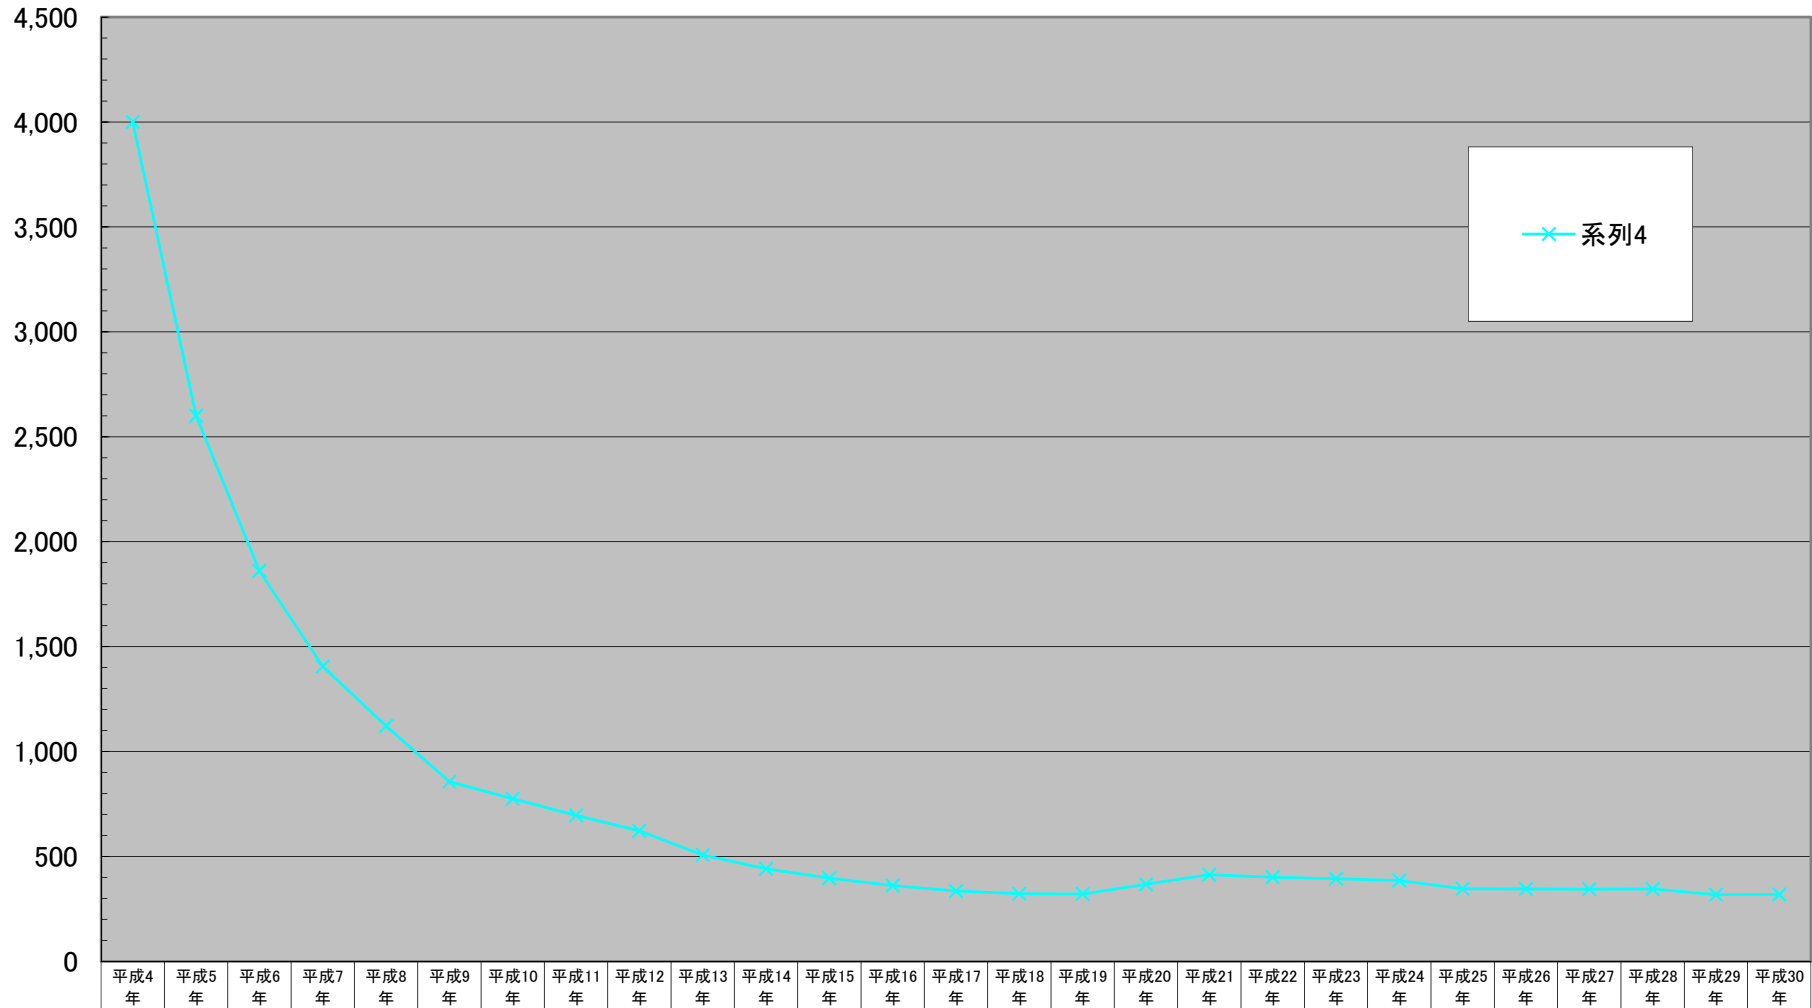

厚木市商業地平均価格の推移

(千円/m²)

千円未満切り捨て