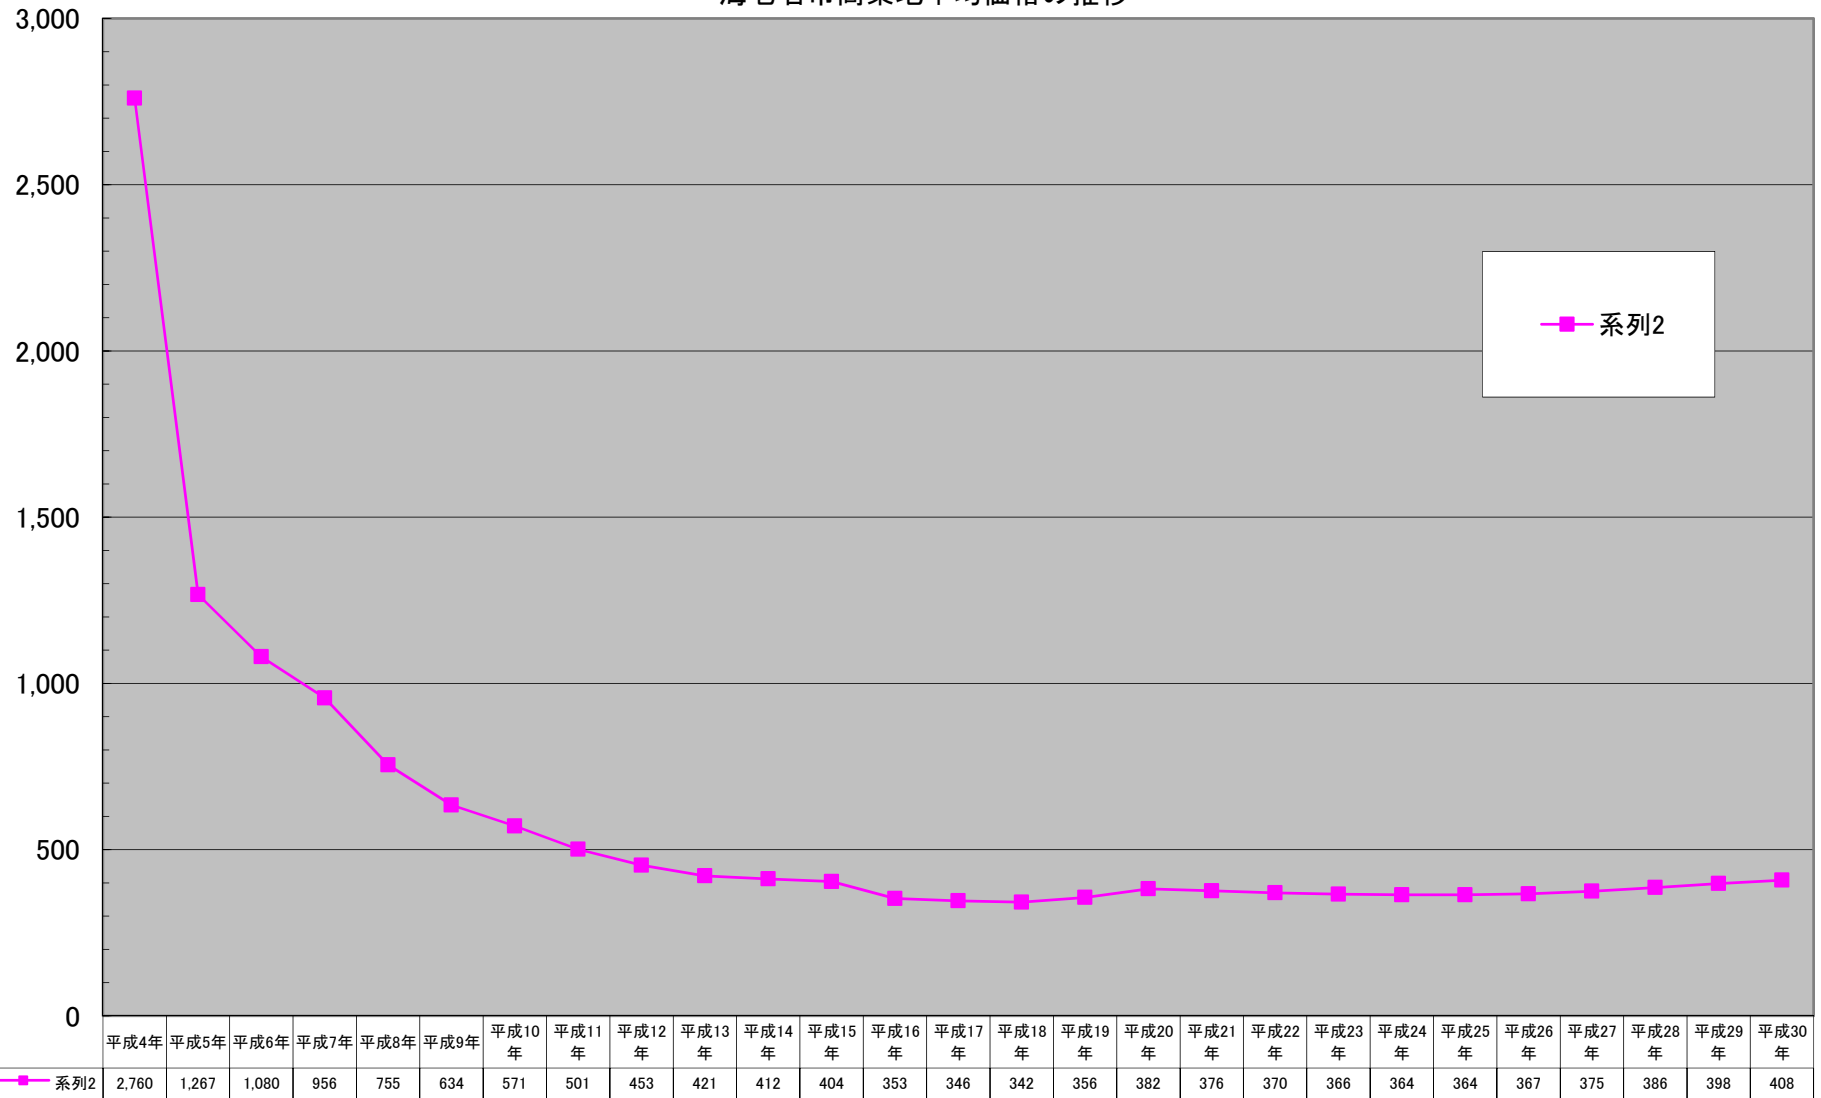

(千円/㎡)

海老名市商業地平均価格の推移

千円未満切り捨て