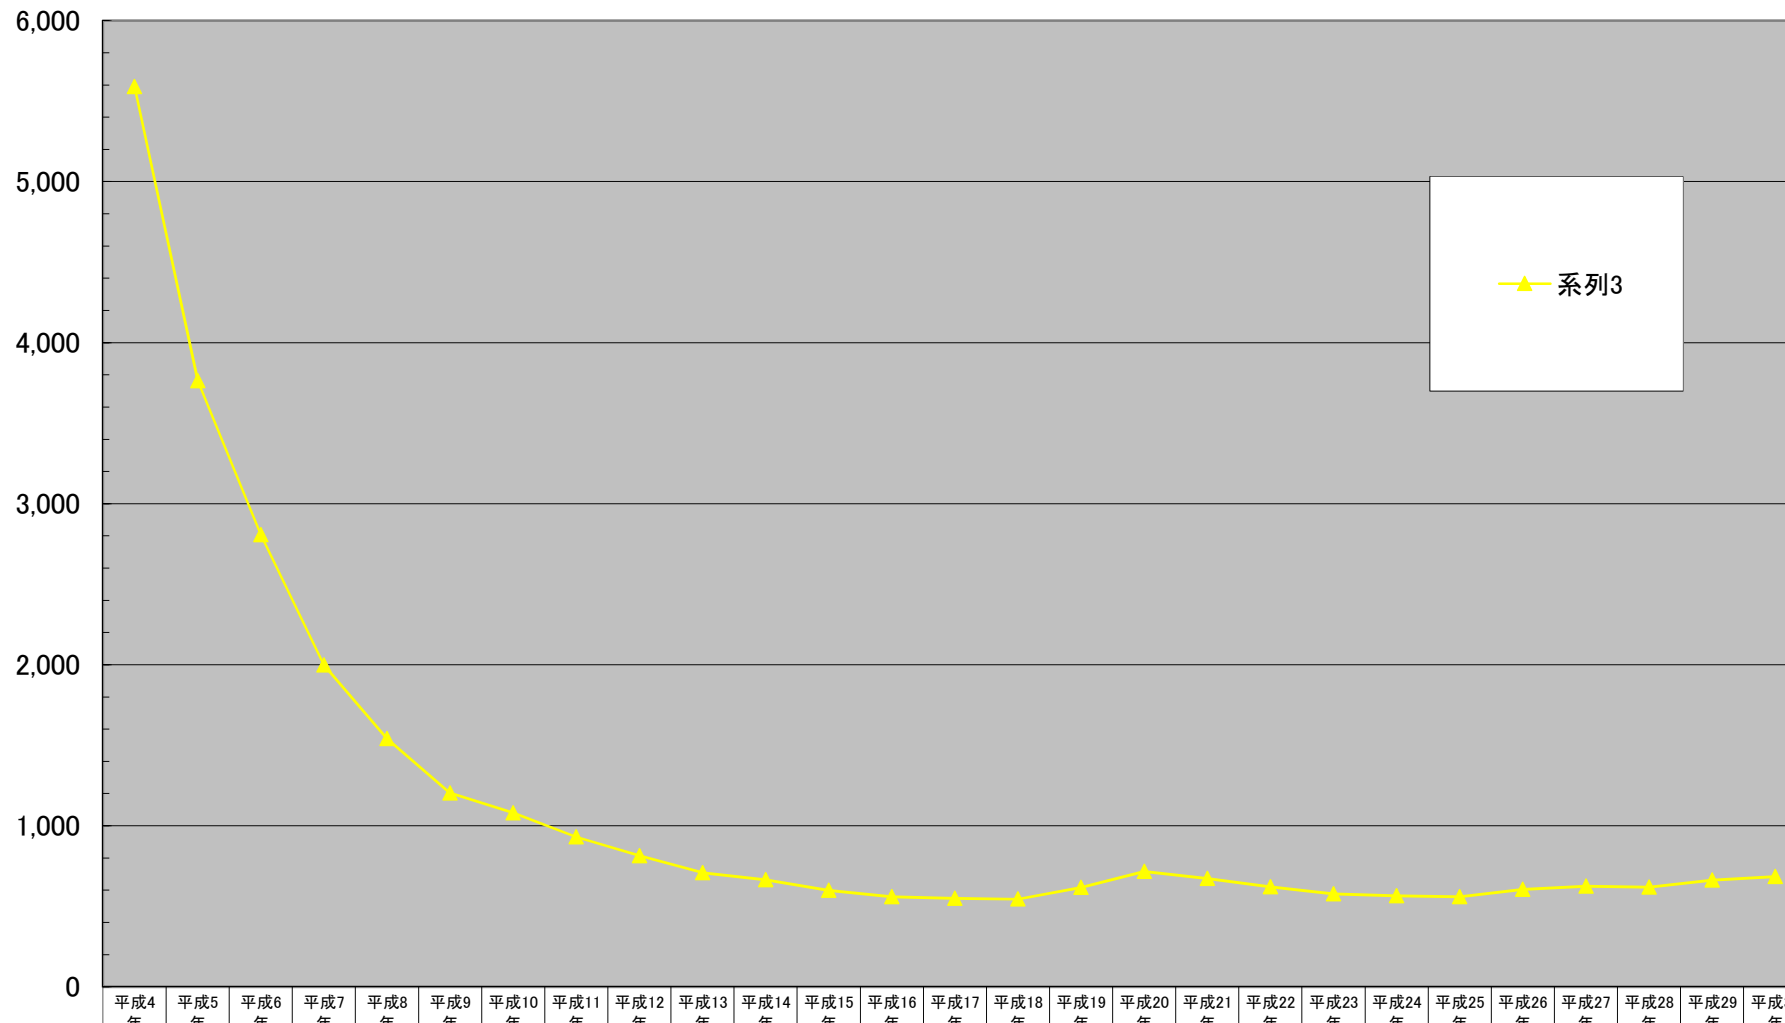

### 中区商業地平均価格の推移

(千円/㎡)

千円未満切り捨て