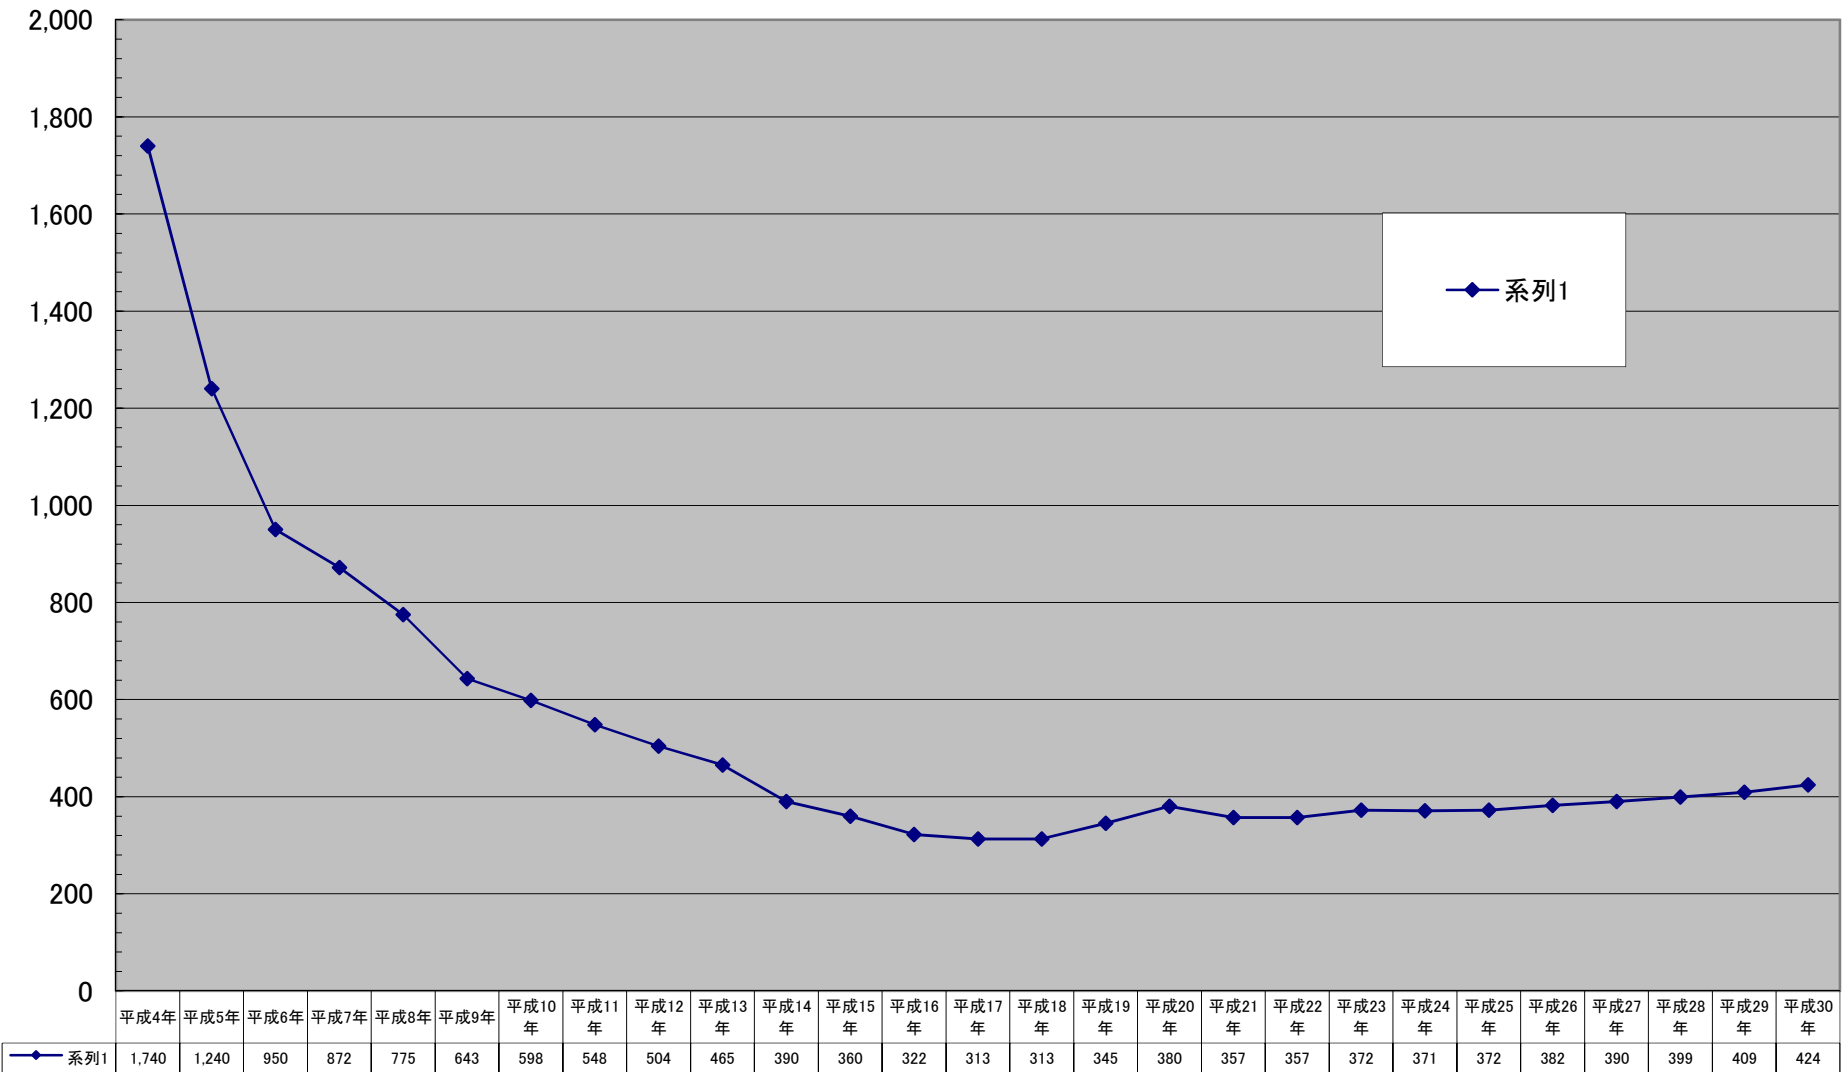

多摩区商業地平均価格の推移

(千円/㎡)

千円未満切り捨て