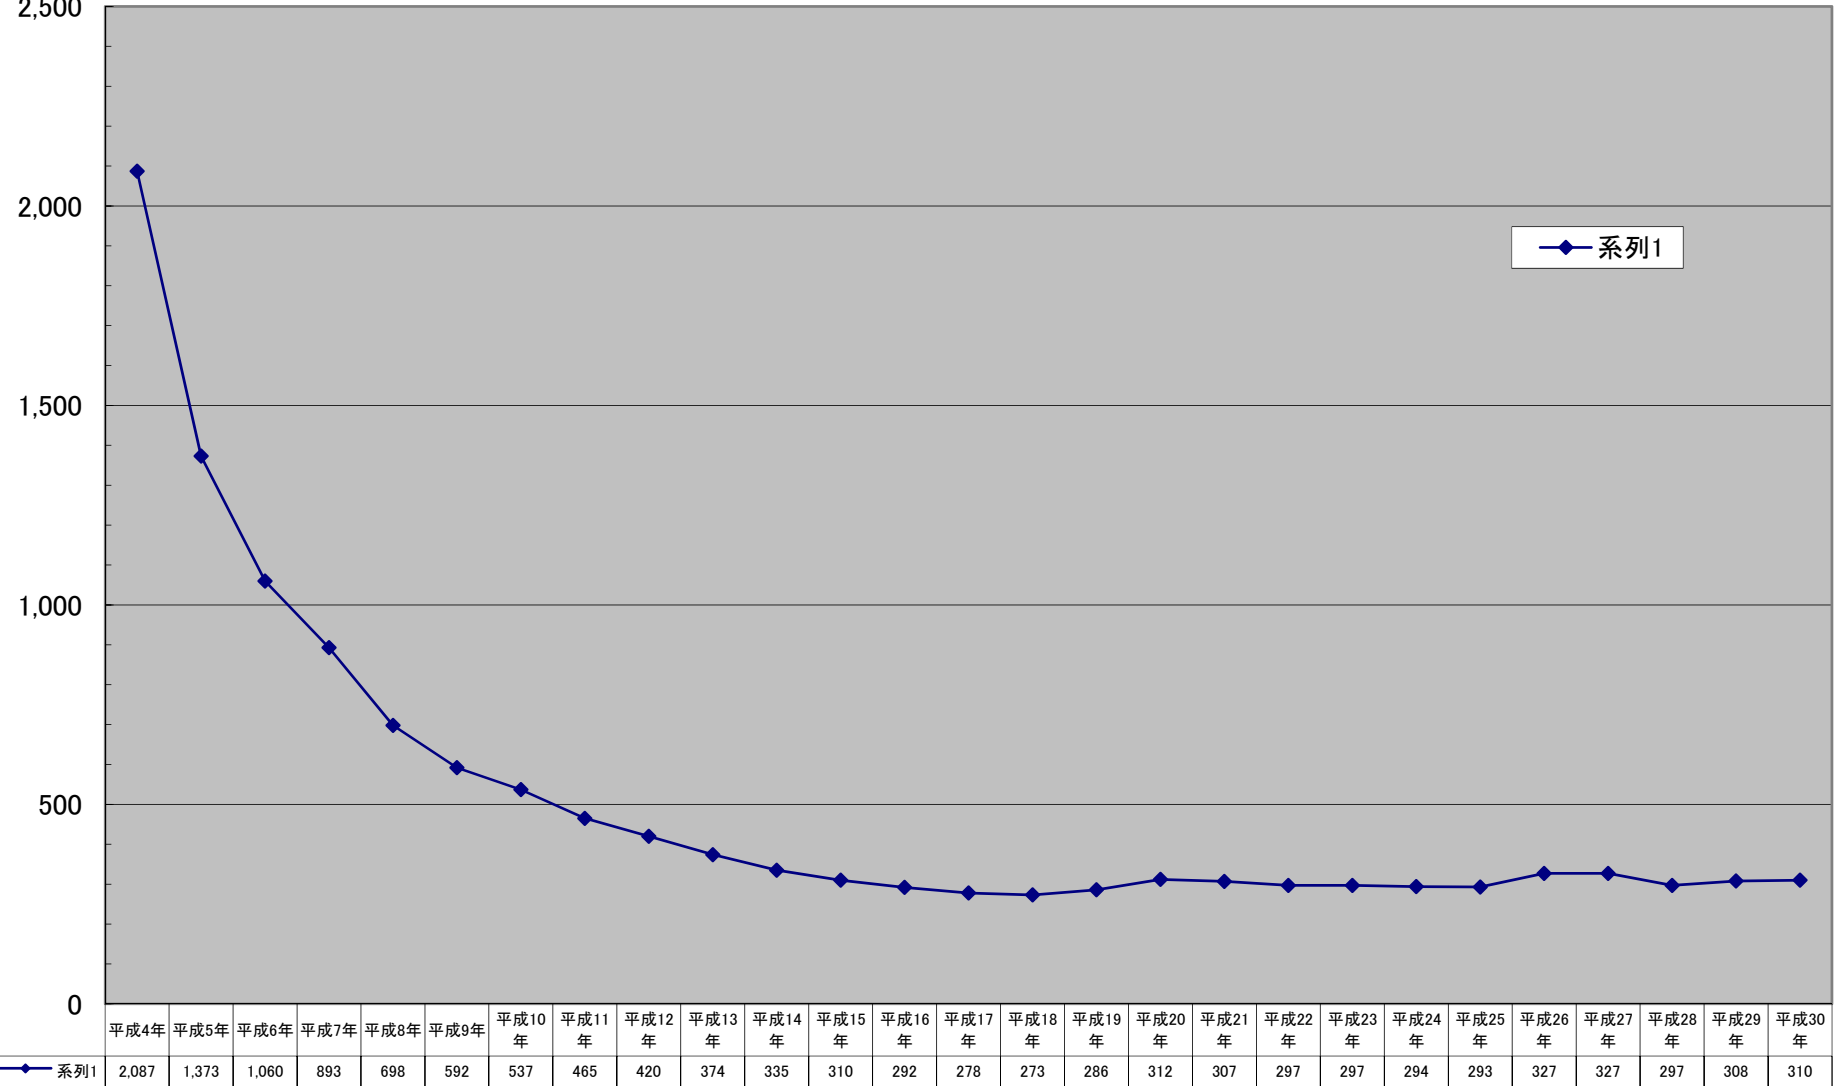

(千円/㎡)
2,500

大和市商業地平均価格の推移

千円未満切り捨て