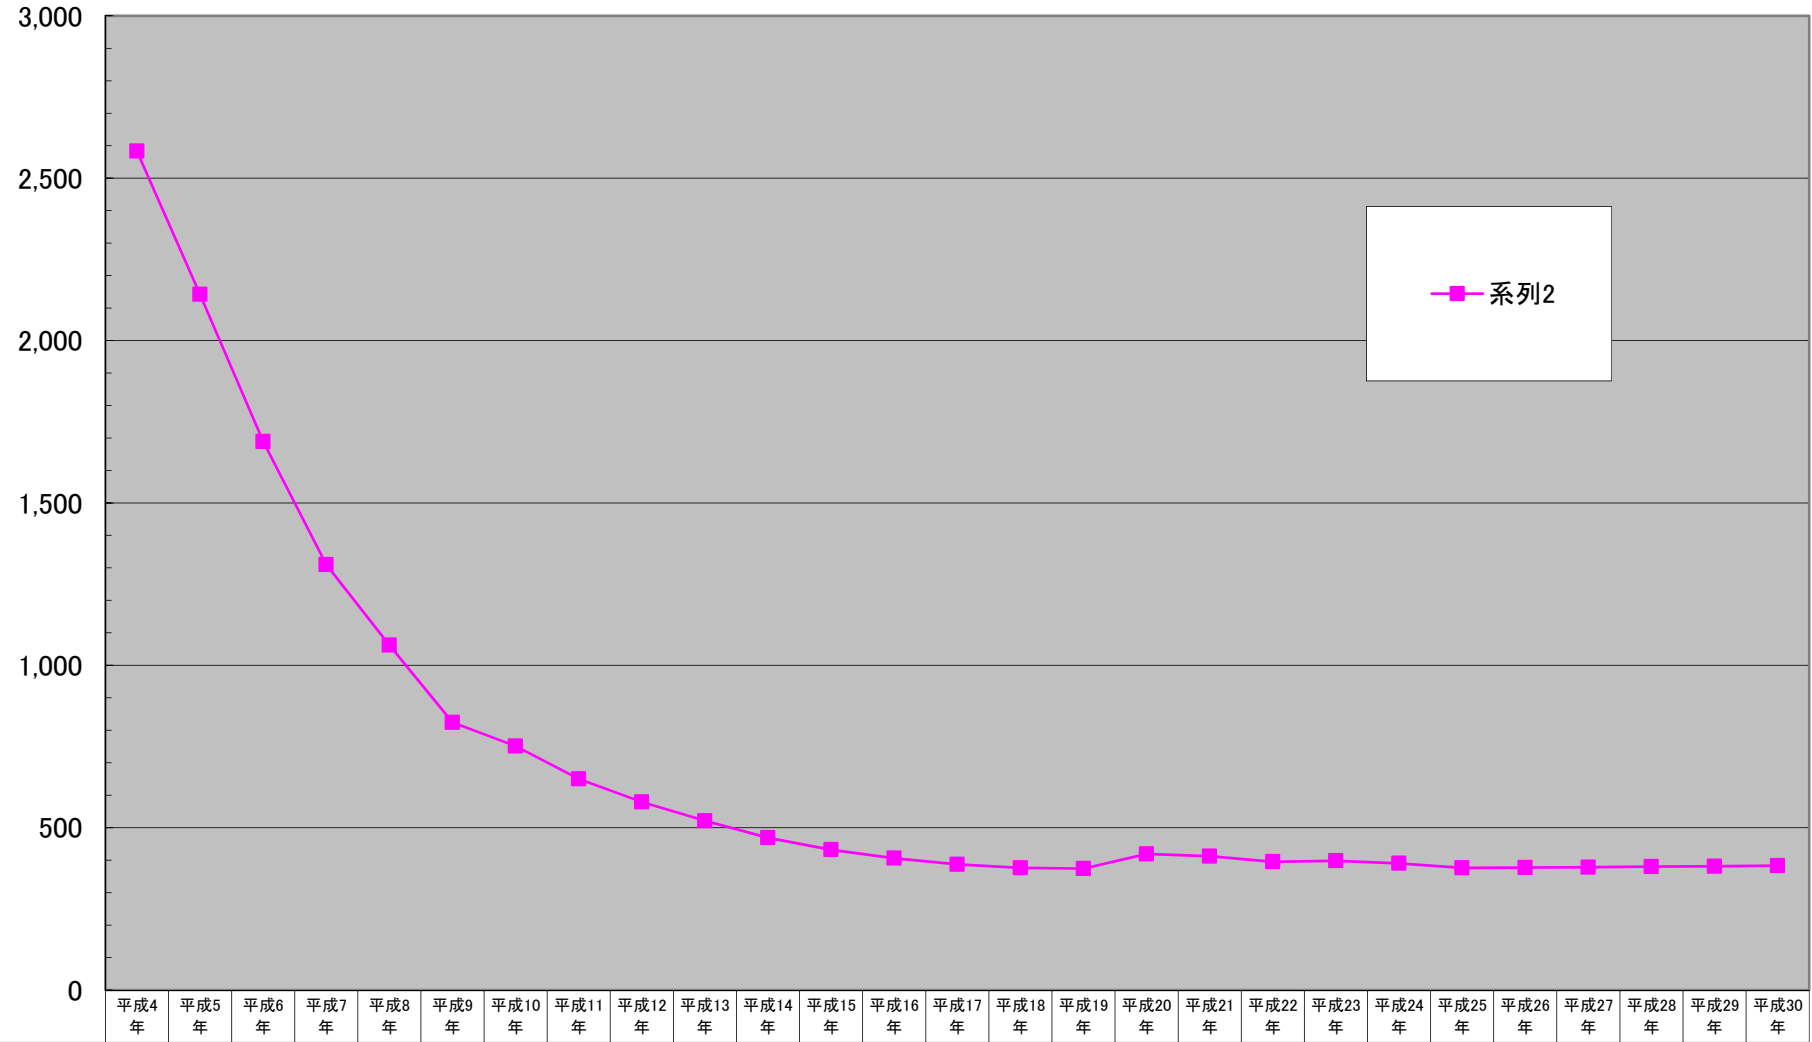

(千円/㎡)

藤沢市商業地平均価格の推移

千円未満切り捨て