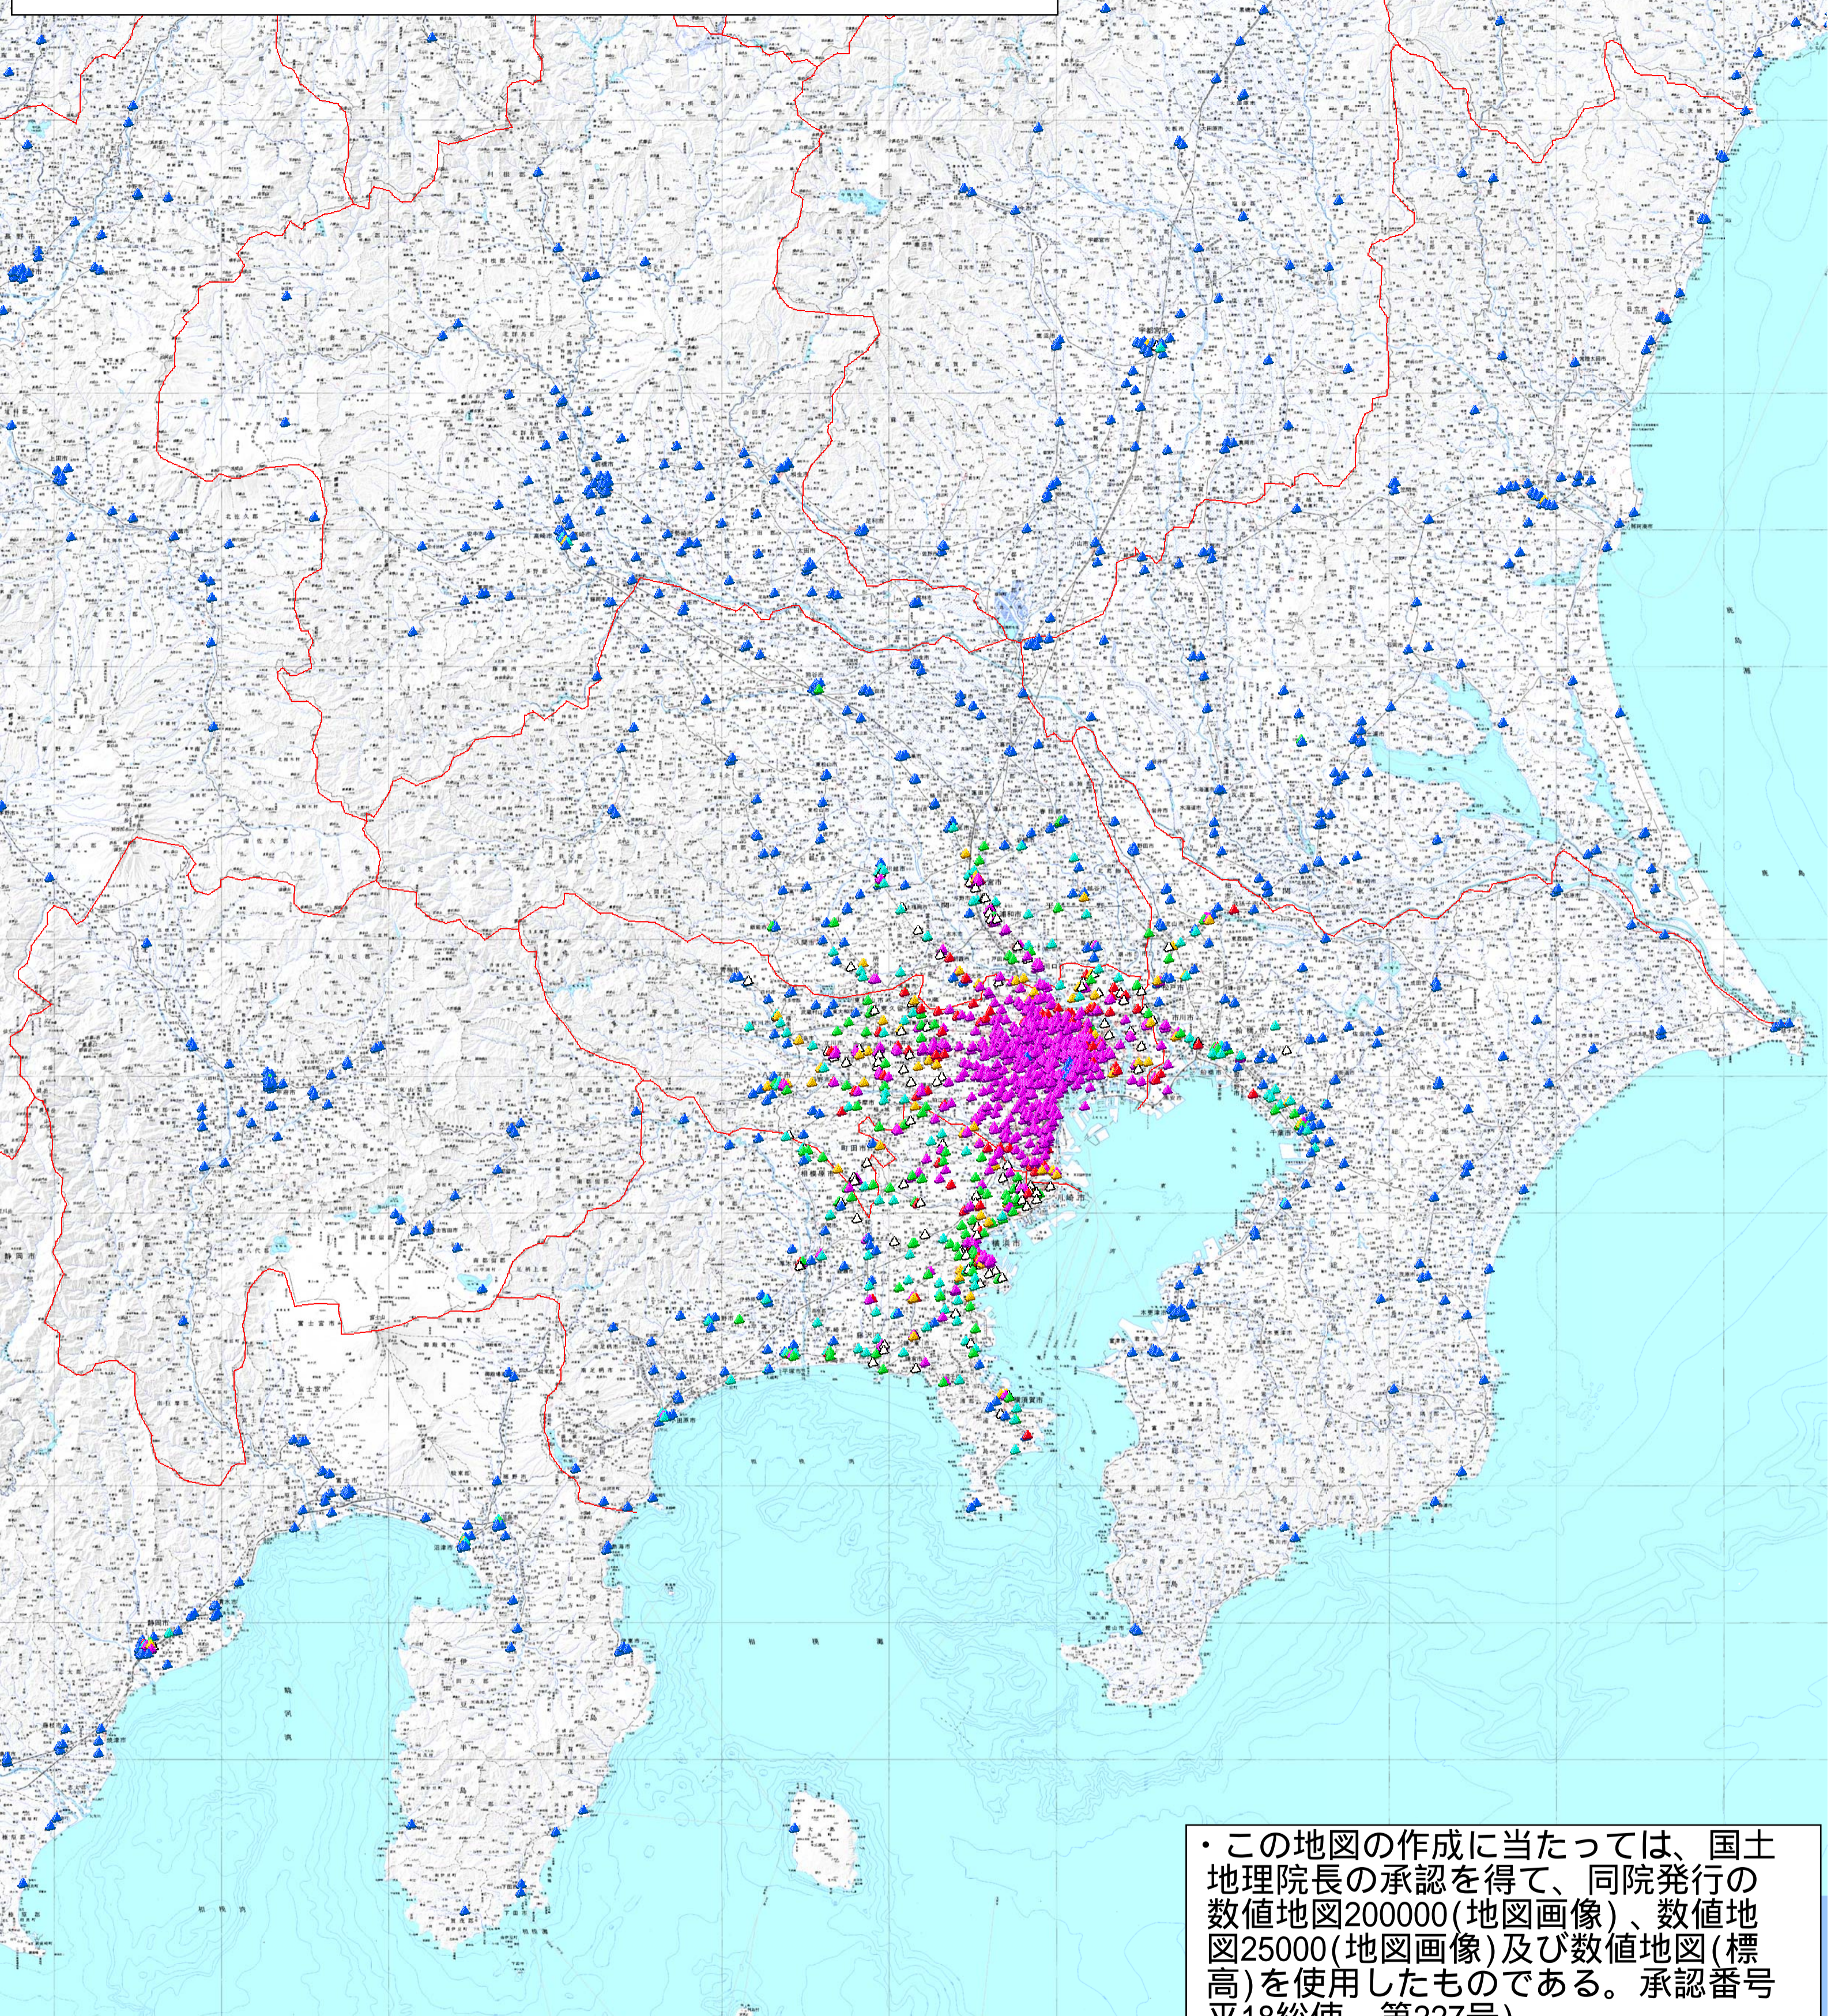

関東土地価格図 <平成24年地価公示> (地図で見る公的土壌評価:商業地)

- 平成24年 地価公示
(m^2 当たり単H24.1.1)
- ▲ 45万円以上
 - ▲ 40万円以上45万円未満
 - ▲ 35万円以上40万円未満
 - △ 30万円以上35万円未満
 - ▲ 25万円以上30万円未満
 - ▲ 20万円以上25万円未満
 - ▲ 20万円未満

・この地図の作成に当たっては、国土
地理院長の承認を得て、同院発行の
数値地図200000(地図画像)、数値地
図25000(地図画像)及び数値地図(標
高)を使用したものである。承認番号
平18総使、第227号)

・本地図はフリーソフト『カシミール3
D』を使用して作成した。

・プロットデータは国土数値情報(地価
公示:平成24年度)を利用して作成し
た。

・一部、地価公示地等が密集している
所では、見えない地点もありますので
ご留意下さい。