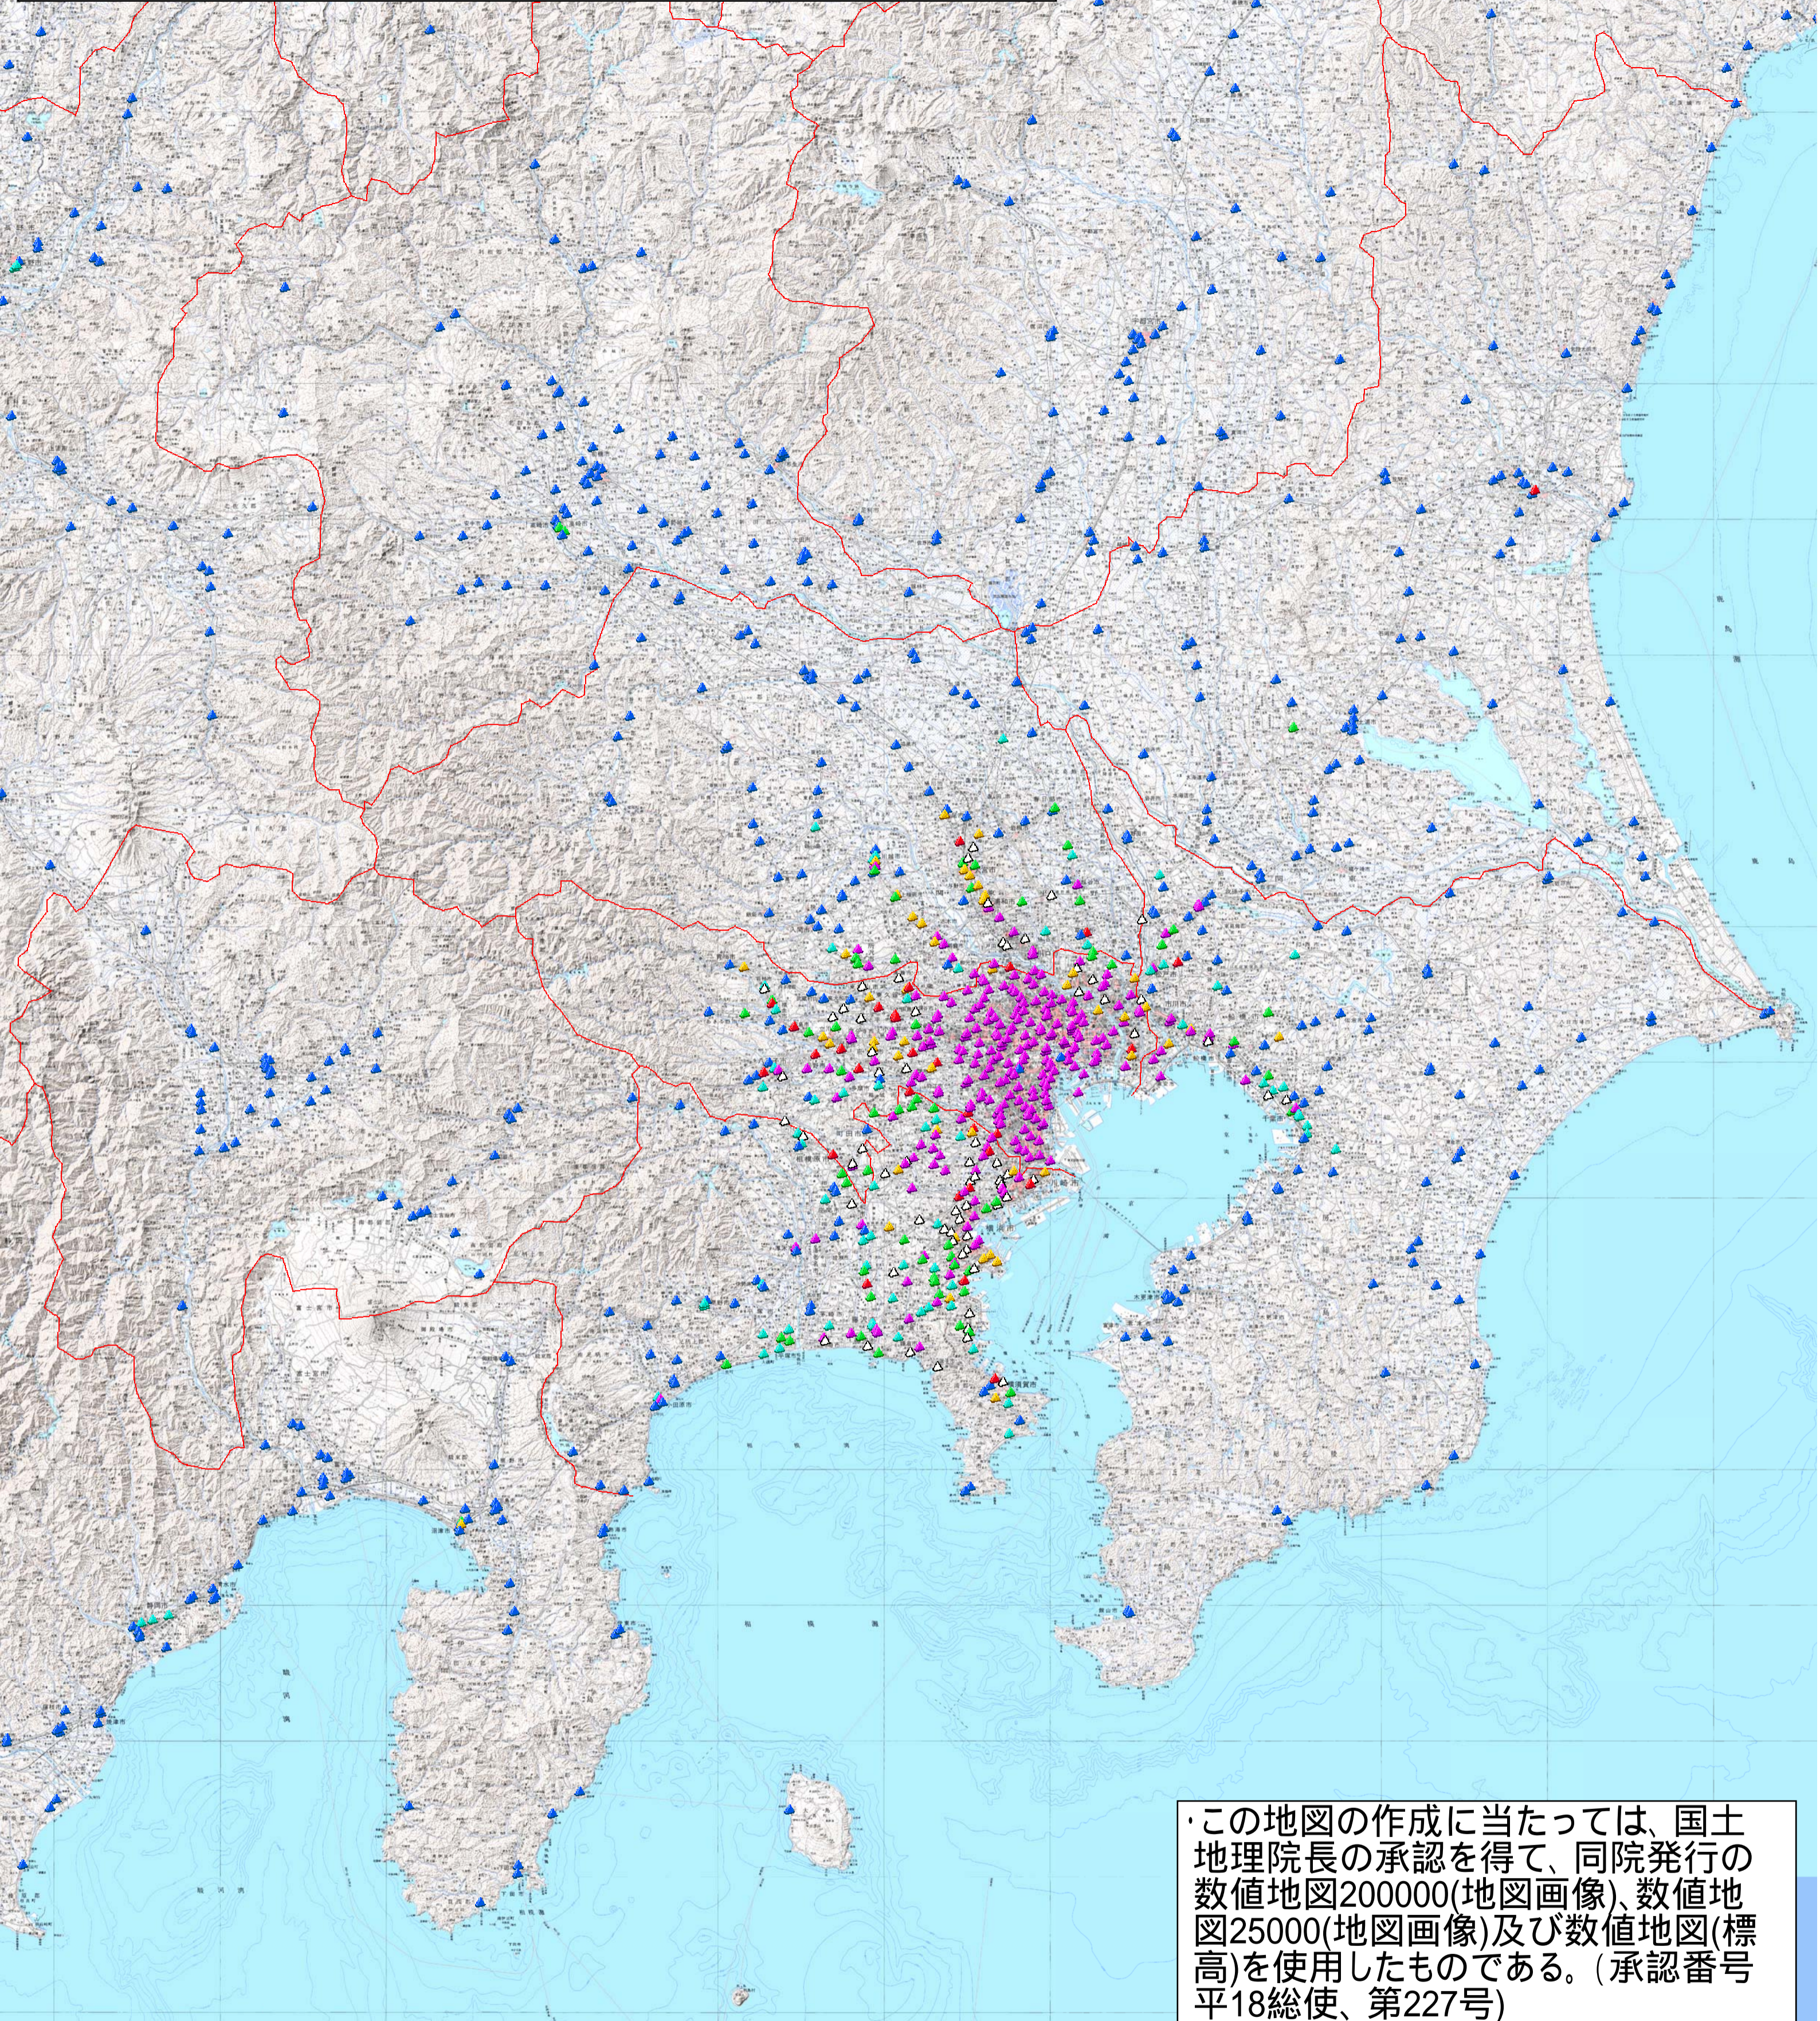

関東土地価格図 <平成21年地価公示> (地図で見る公的土地評価:商業地)

- 平成21年 地価公示
(m²当たり単価 H21.1.1)
- ▲ 45万円以上
 - ▲ 40万円以上45万円未満
 - ▲ 35万円以上40万円未満
 - △ 30万円以上35万円未満
 - ▲ 25万円以上30万円未満
 - ▲ 20万円以上25万円未満
 - ▲ 20万円未満

・この地図の作成に当たっては、国土
地理院長の承認を得て、同院発行の
数値地図20000(地図画像)、数値地
図25000(地図画像)及び数値地図(標
高)を使用したものである。(承認番号
平18総使、第227号)

・本地図はフリーソフト『カシ米尔3D』
を使用して作成した。

・プロットデータは国土数値情報(地価
公示:平成21年度)を利用して作成し
た。

・一部、地価公示地等が密集している
所では、見えない地点もありますので
ご留意下さい。