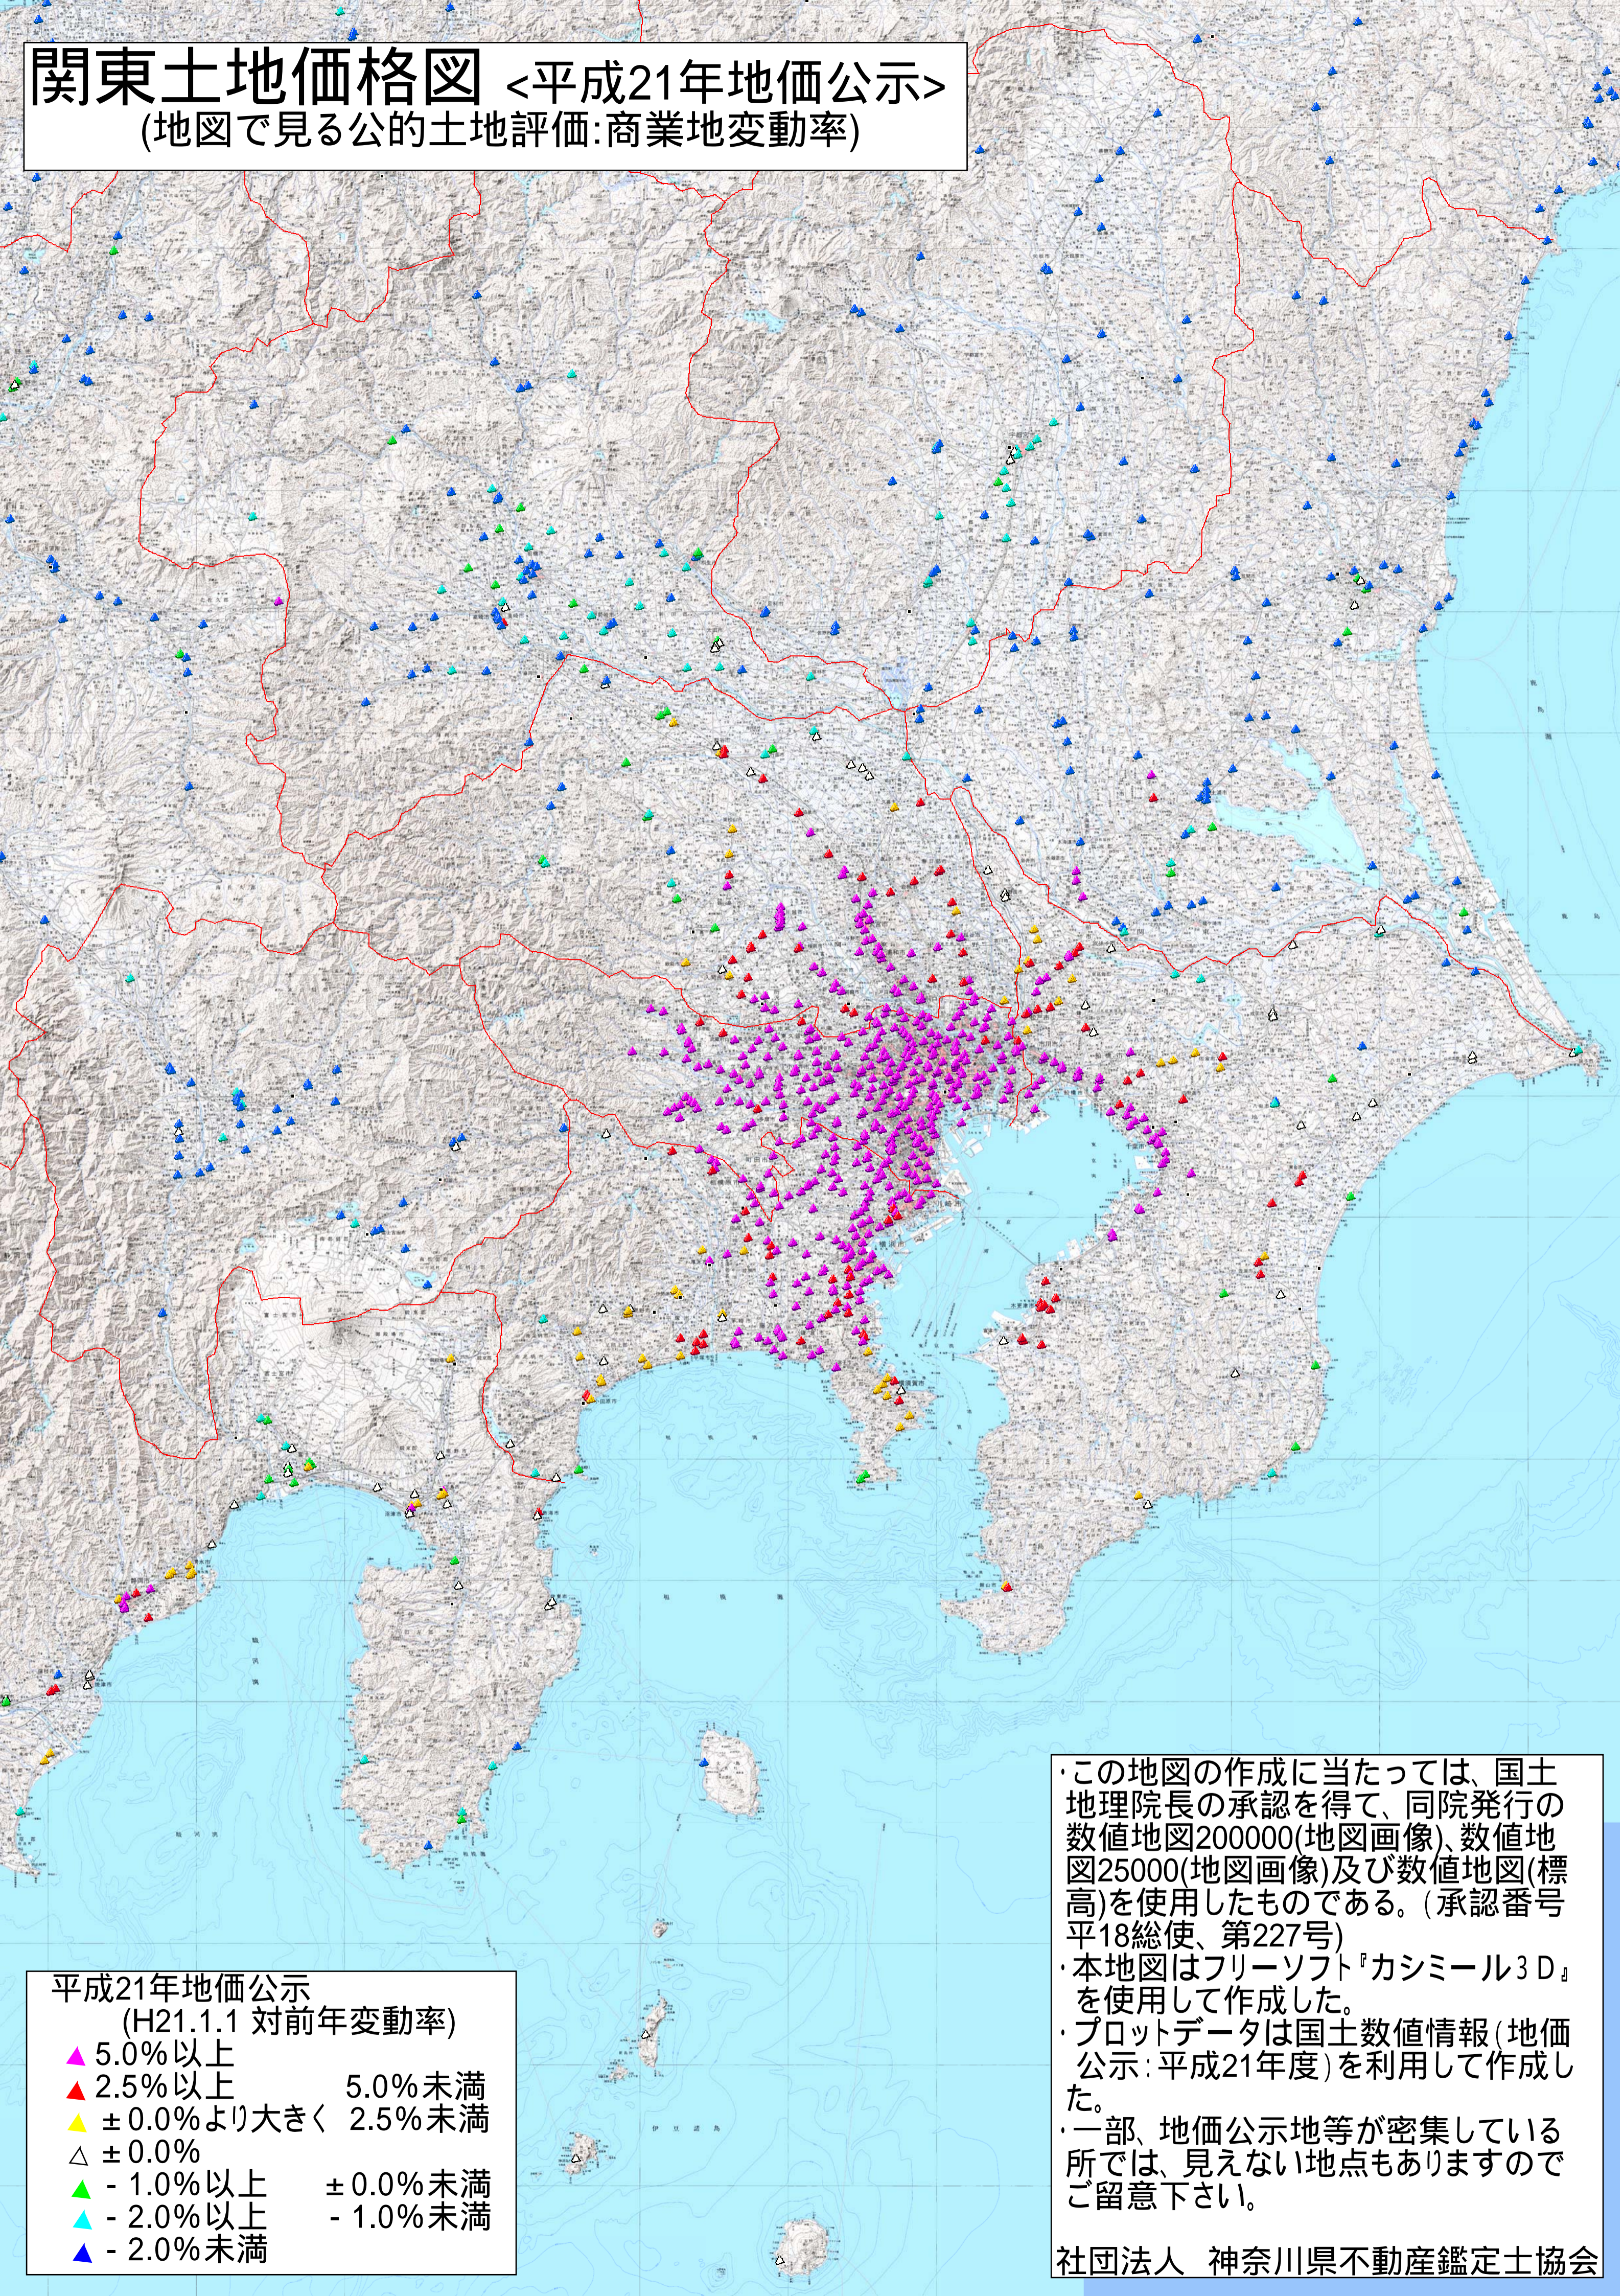

関東土地価格図 <平成21年地価公示> (地図で見る公的土地評価:商業地変動率)

平成21年地価公示 (H21.1.1 対前年変動率)

- ▲ 5.0%以上
- ▲ 2.5%以上 5.0%未満
- ▲ ±0.0%より大きく 2.5%未満
- △ ±0.0%
- ▲ -1.0%以上 ±0.0%未満
- ▲ -2.0%以上 -1.0%未満
- ▲ -2.0%未満

・この地図の作成に当たっては、国土
地理院長の承認を得て、同院発行の
数値地図200000(地図画像)、数値地
図25000(地図画像)及び数値地図(標
高)を使用したものである。(承認番号
平18総使、第227号)
・本地図はフリーソフト『カシ米尔3D』
を使用して作成した。
・プロットデータは国土数値情報(地価
公示:平成21年度)を利用して作成し
た。
・一部、地価公示地等が密集している
所では、見えない地点もありますので
ご留意下さい。