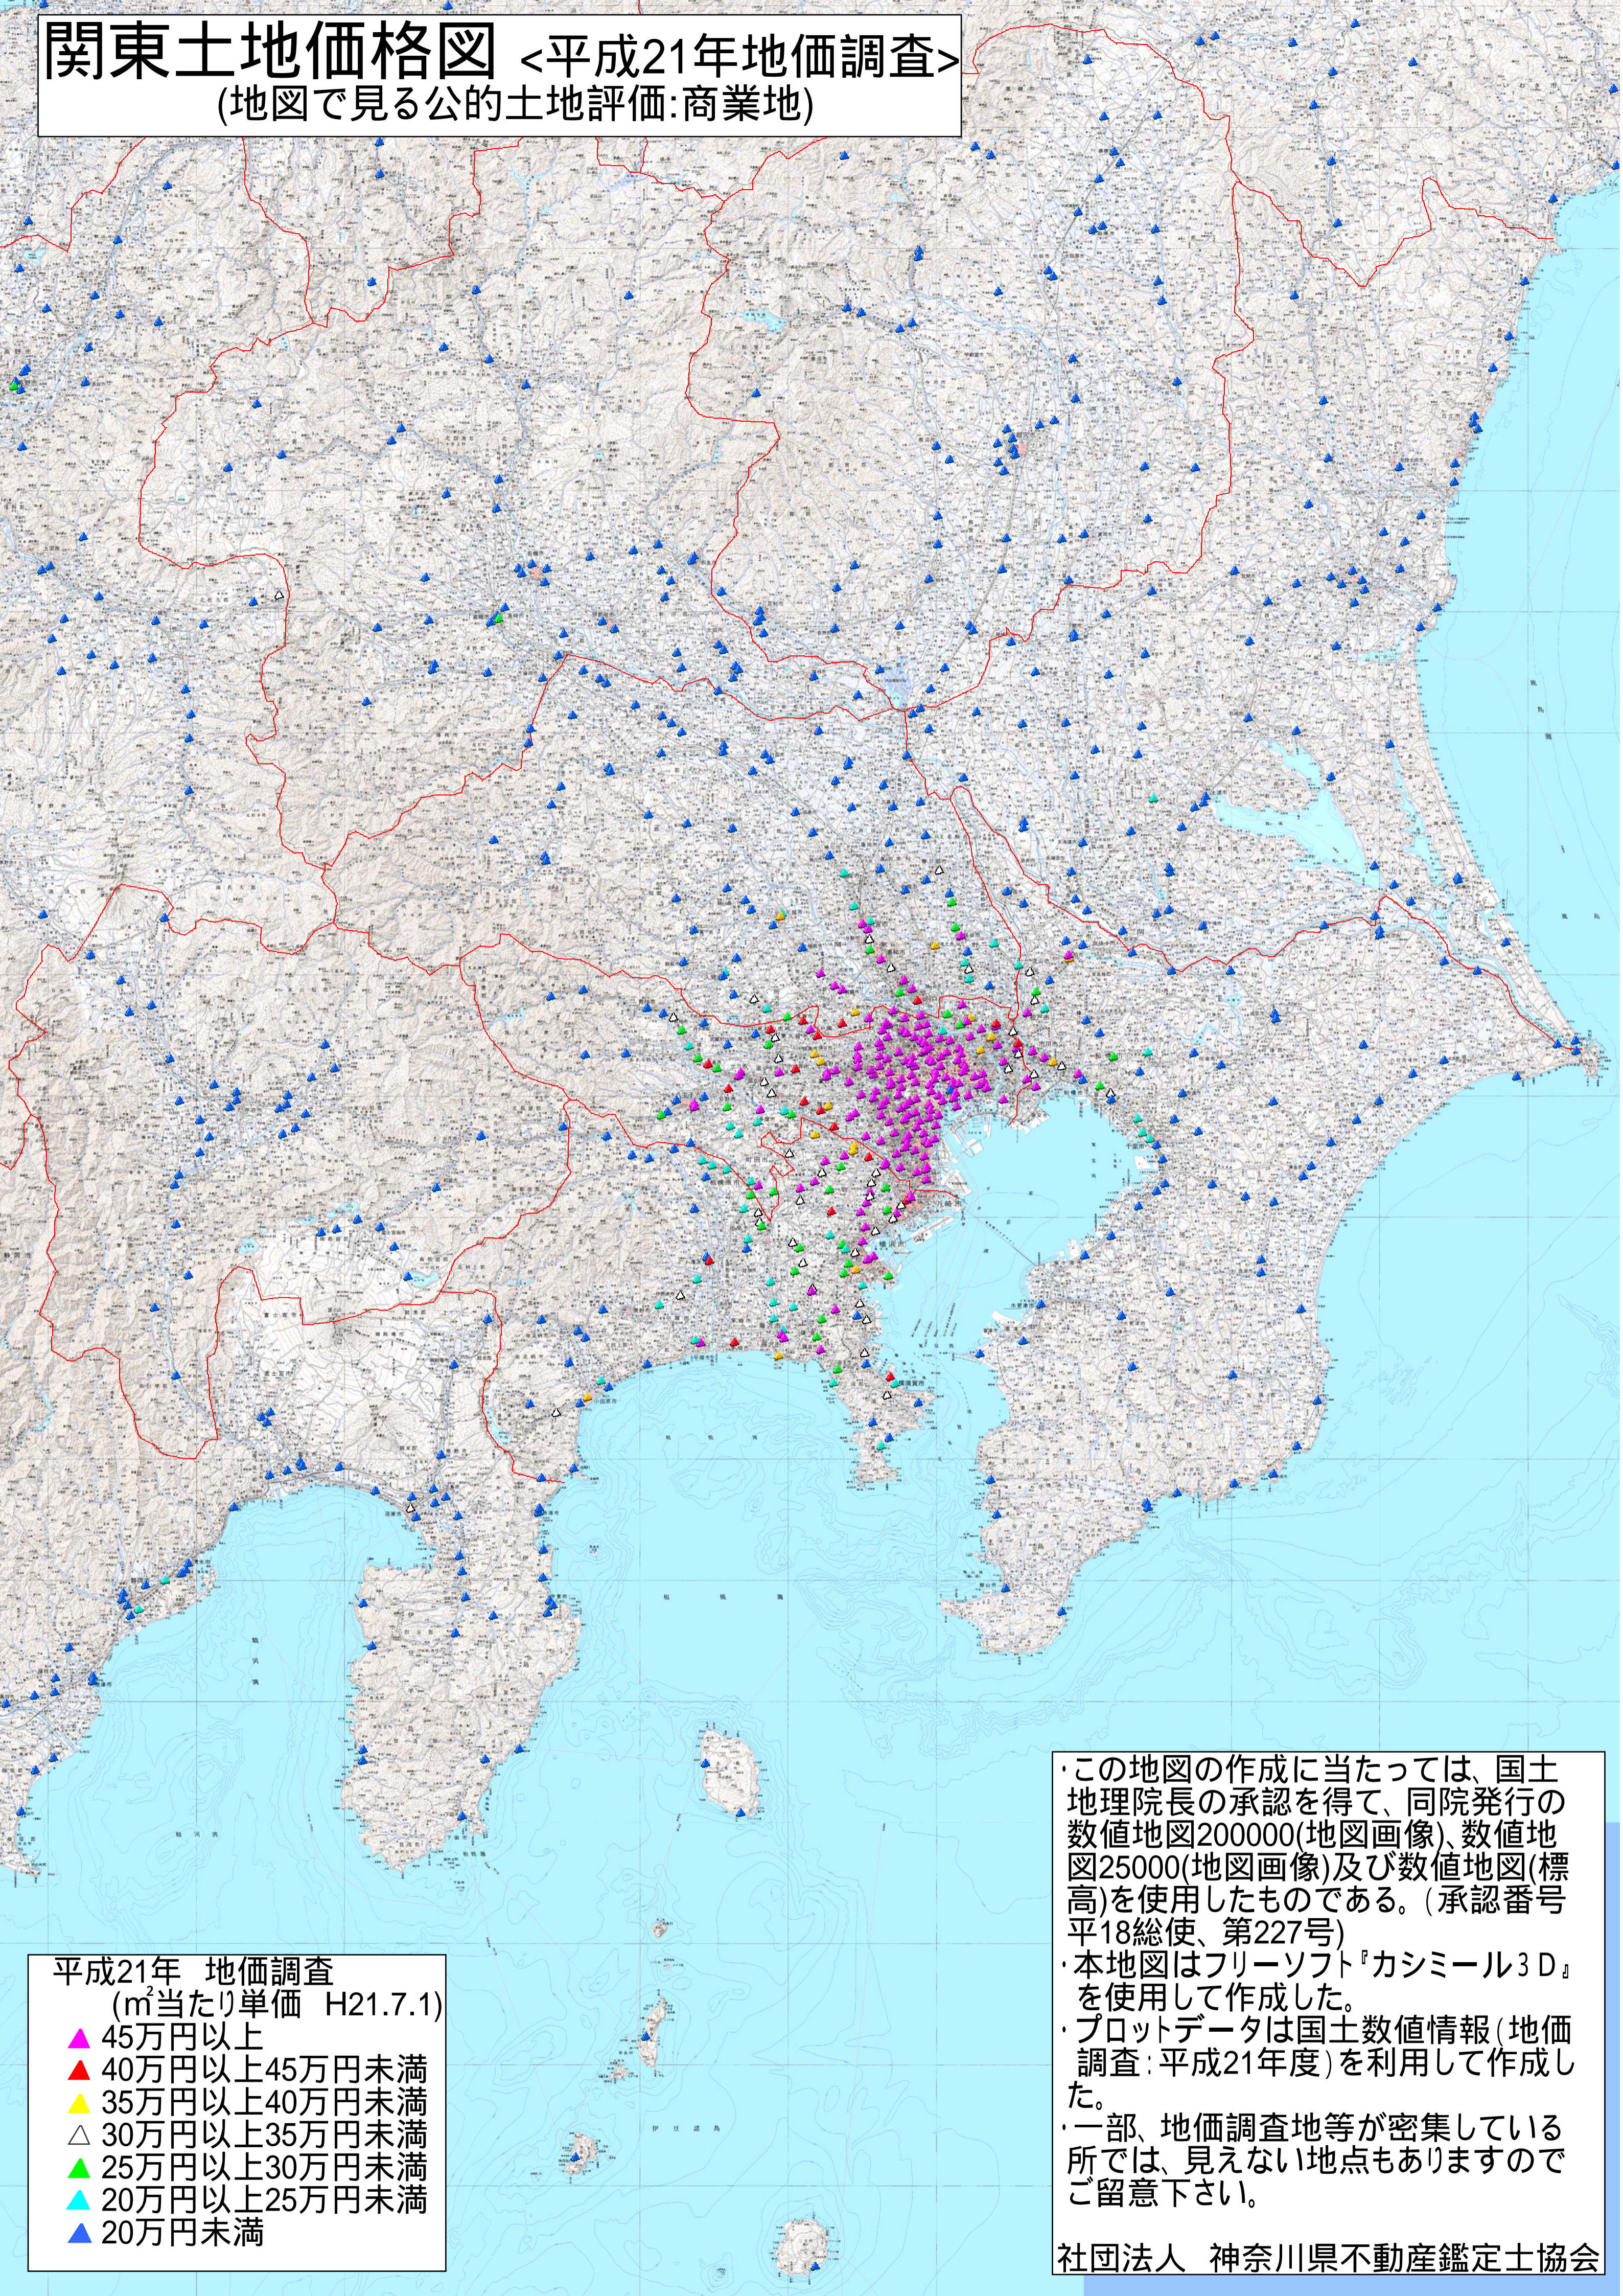

関東土地価格図 <平成21年地価調査> (地図で見る公的土地評価:商業地)

平成21年 地価調査
(m^2 当たり単価 H21.7.1)

- ▲ 45万円以上
- ▲ 40万円以上45万円未満
- ▲ 35万円以上40万円未満
- △ 30万円以上35万円未満
- ▲ 25万円以上30万円未満
- ▲ 20万円以上25万円未満
- ▲ 20万円未満

・この地図の作成に当たっては、国土地理院長の承認を得て、同院発行の数値地図20000(地図画像)、数値地図25000(地図画像)及び数値地図(標高)を使用したものである。(承認番号平18総使、第227号)

・本地図はフリーソフト『カシミール3D』を使用して作成した。

・プロットデータは国土数値情報(地価調査:平成21年度)を利用して作成した。

・一部、地価調査地等が密集している所では、見えない地点もありますのでご留意下さい。