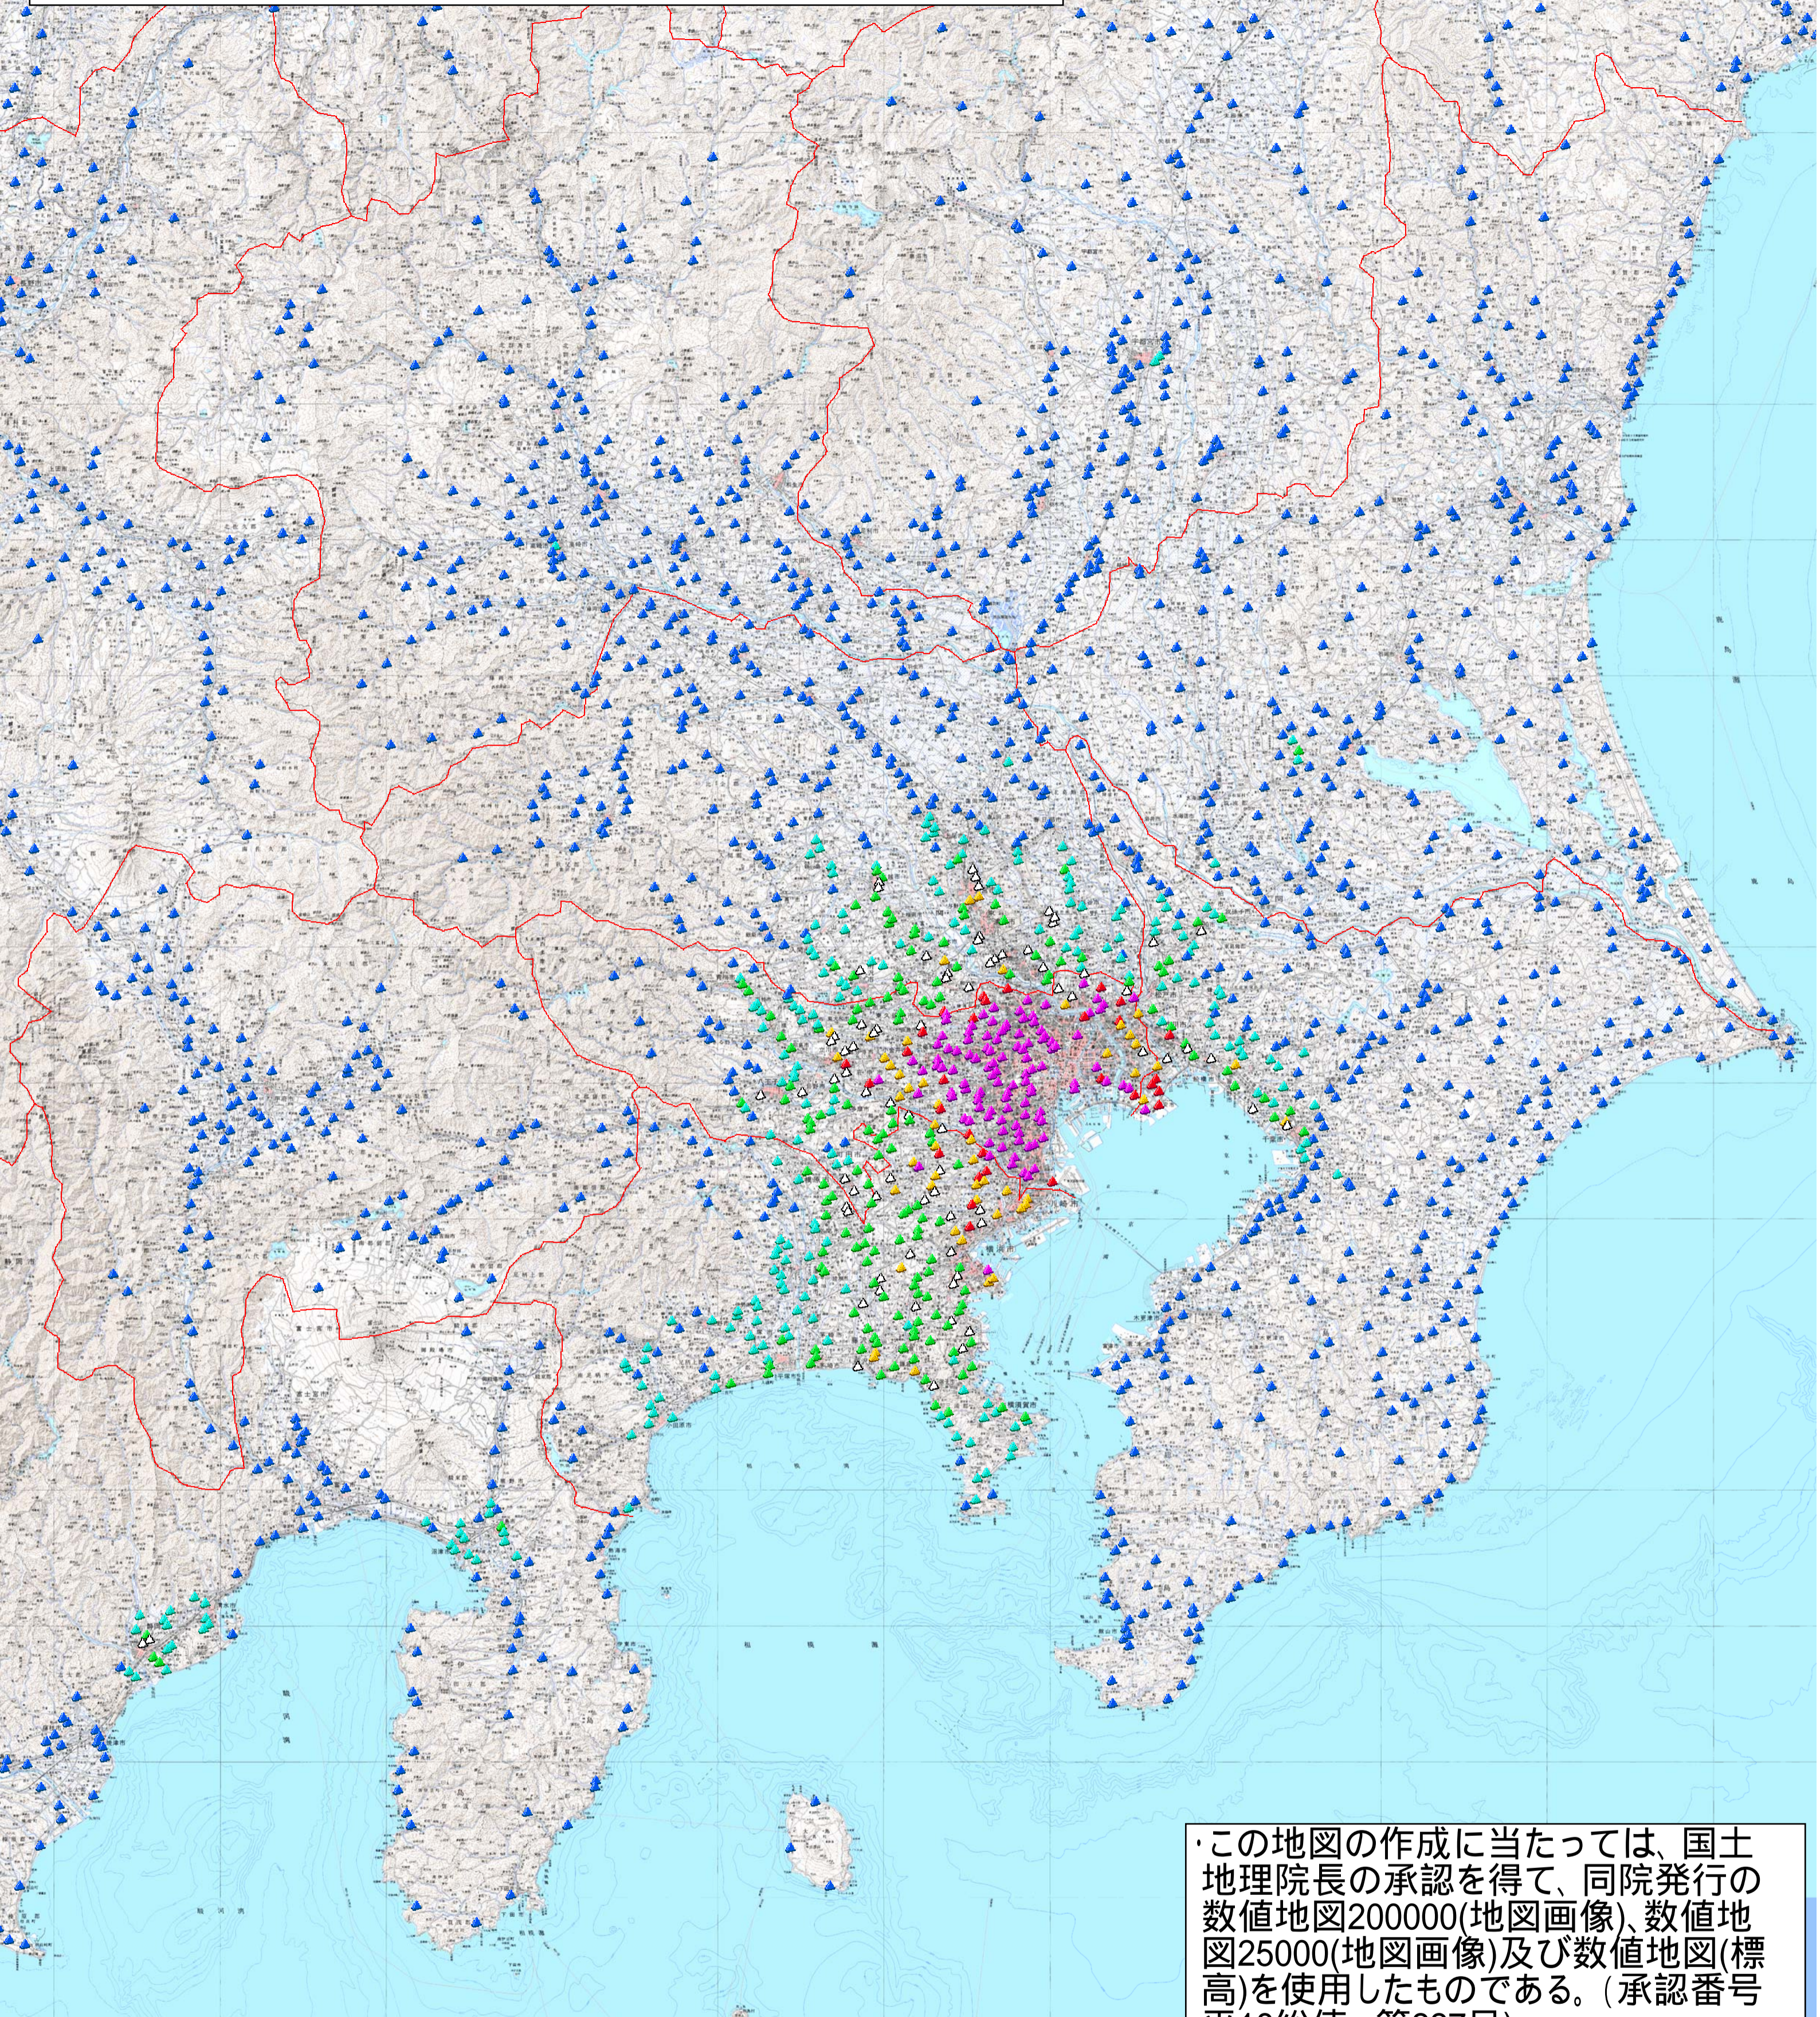

関東土地価格図 <平成21年地価調査> (地図で見る公的土地評価:住宅地)

- 平成21年 地価調査
(m^2 当たり単価 H21.7.1)
- ▲ 35万円以上
 - ▲ 30万円以上35万円未満
 - ▲ 25万円以上30万円未満
 - △ 20万円以上25万円未満
 - ▲ 15万円以上20万円未満
 - ▲ 10万円以上15万円未満
 - ▲ 10万円未満

・この地図の作成に当たっては、国土
地理院長の承認を得て、同院発行の
数値地図200000(地図画像)、数値地
図25000(地図画像)及び数値地図(標
高)を使用したものである。(承認番号
平18総使、第227号)
・本地図はフリーソフト『カシミール3D』
を使用して作成した。
・プロットデータは国土数値情報(地価
調査:平成21年度)を利用して作成し
た。
・一部、地価調査地等が密集している
所では、見えない地点もありますので
ご留意下さい。