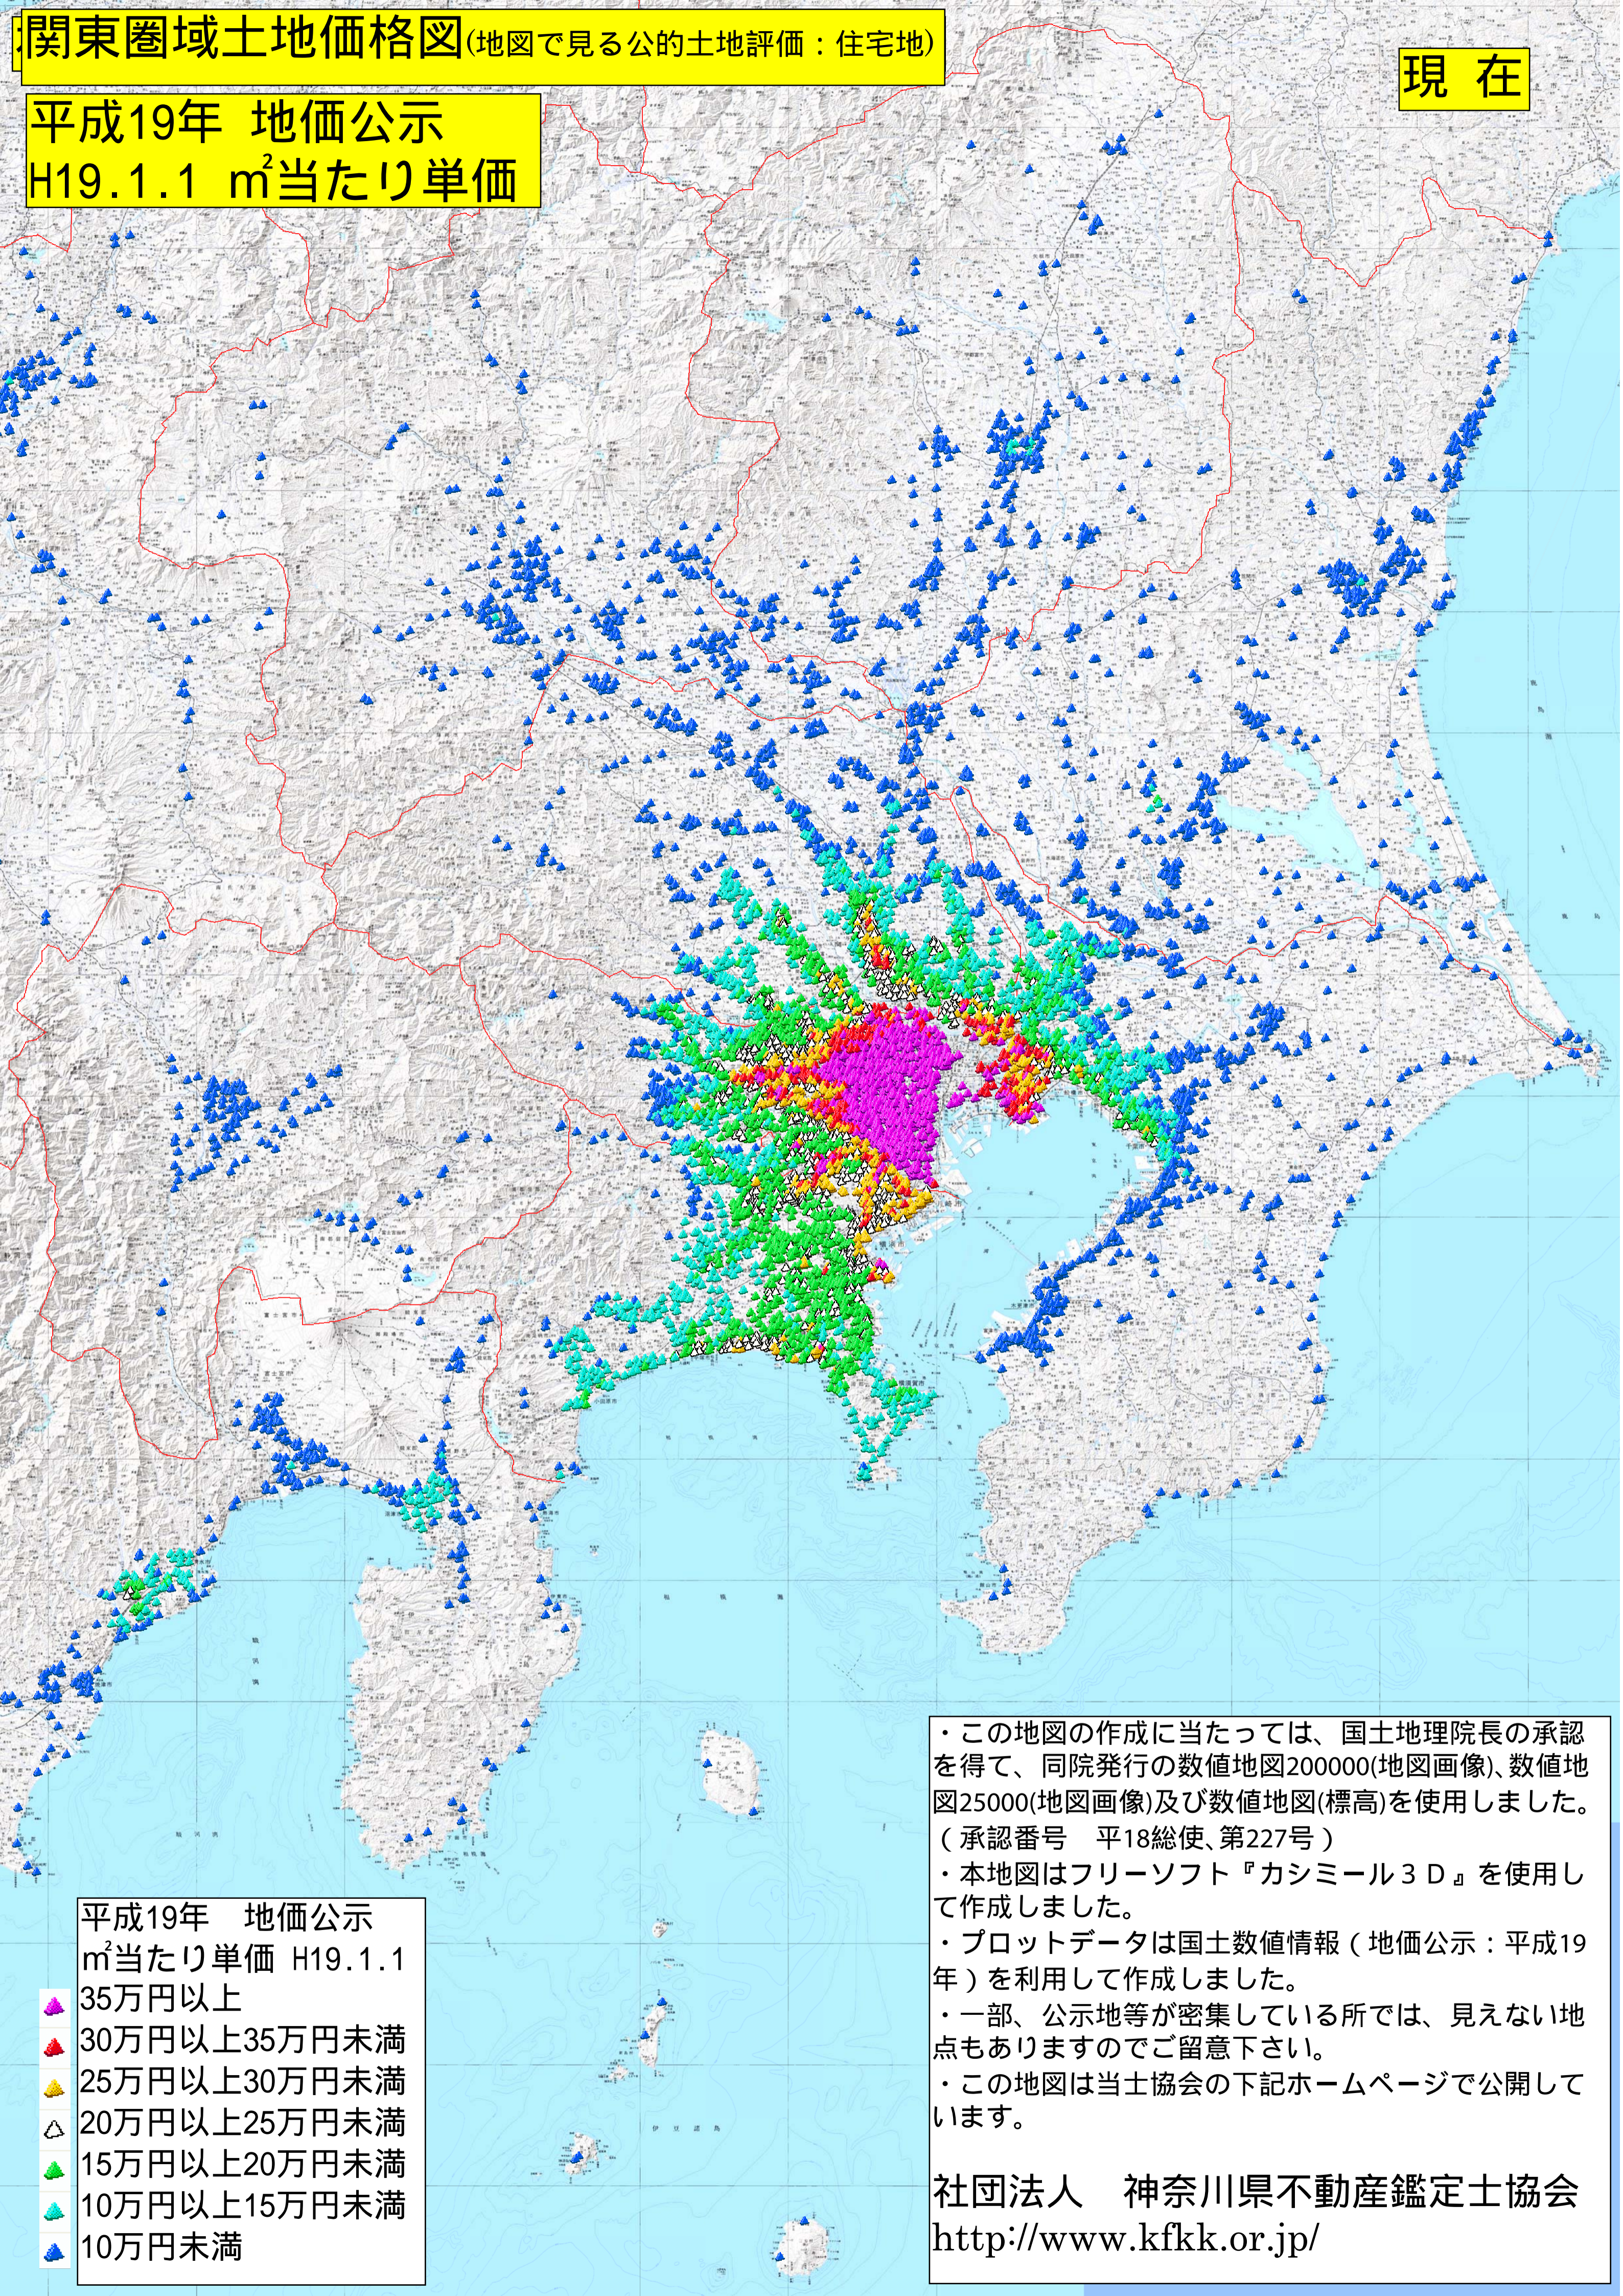

平成19年 地価公示
H19.1.1 m²当たり単価

平成19年 地価公示

m²当たり単価 H19.1.1

-  35万円以上
-  30万円以上35万円未満
-  25万円以上30万円未満
-  20万円以上25万円未満
-  15万円以上20万円未満
-  10万円以上15万円未満
-  10万円未満

・この地図の作成に当たっては、国土地理院長の承認を得て、同院発行の数値地図200000(地図画像)、数値地図25000(地図画像)及び数値地図(標高)を使用しました。(承認番号 平18総使、第227号)

・本地図はフリーソフト『カシミール3D』を使用して作成しました。

・プロットデータは国土数値情報(地価公示:平成19年)を利用して作成しました。

・一部、公示地等が密集している所では、見えない地点もありますのでご留意下さい。

・この地図は当士協会の下記ホームページで公開しています。

社団法人 神奈川県不動産鑑定士協会
<http://www.kfkk.or.jp/>