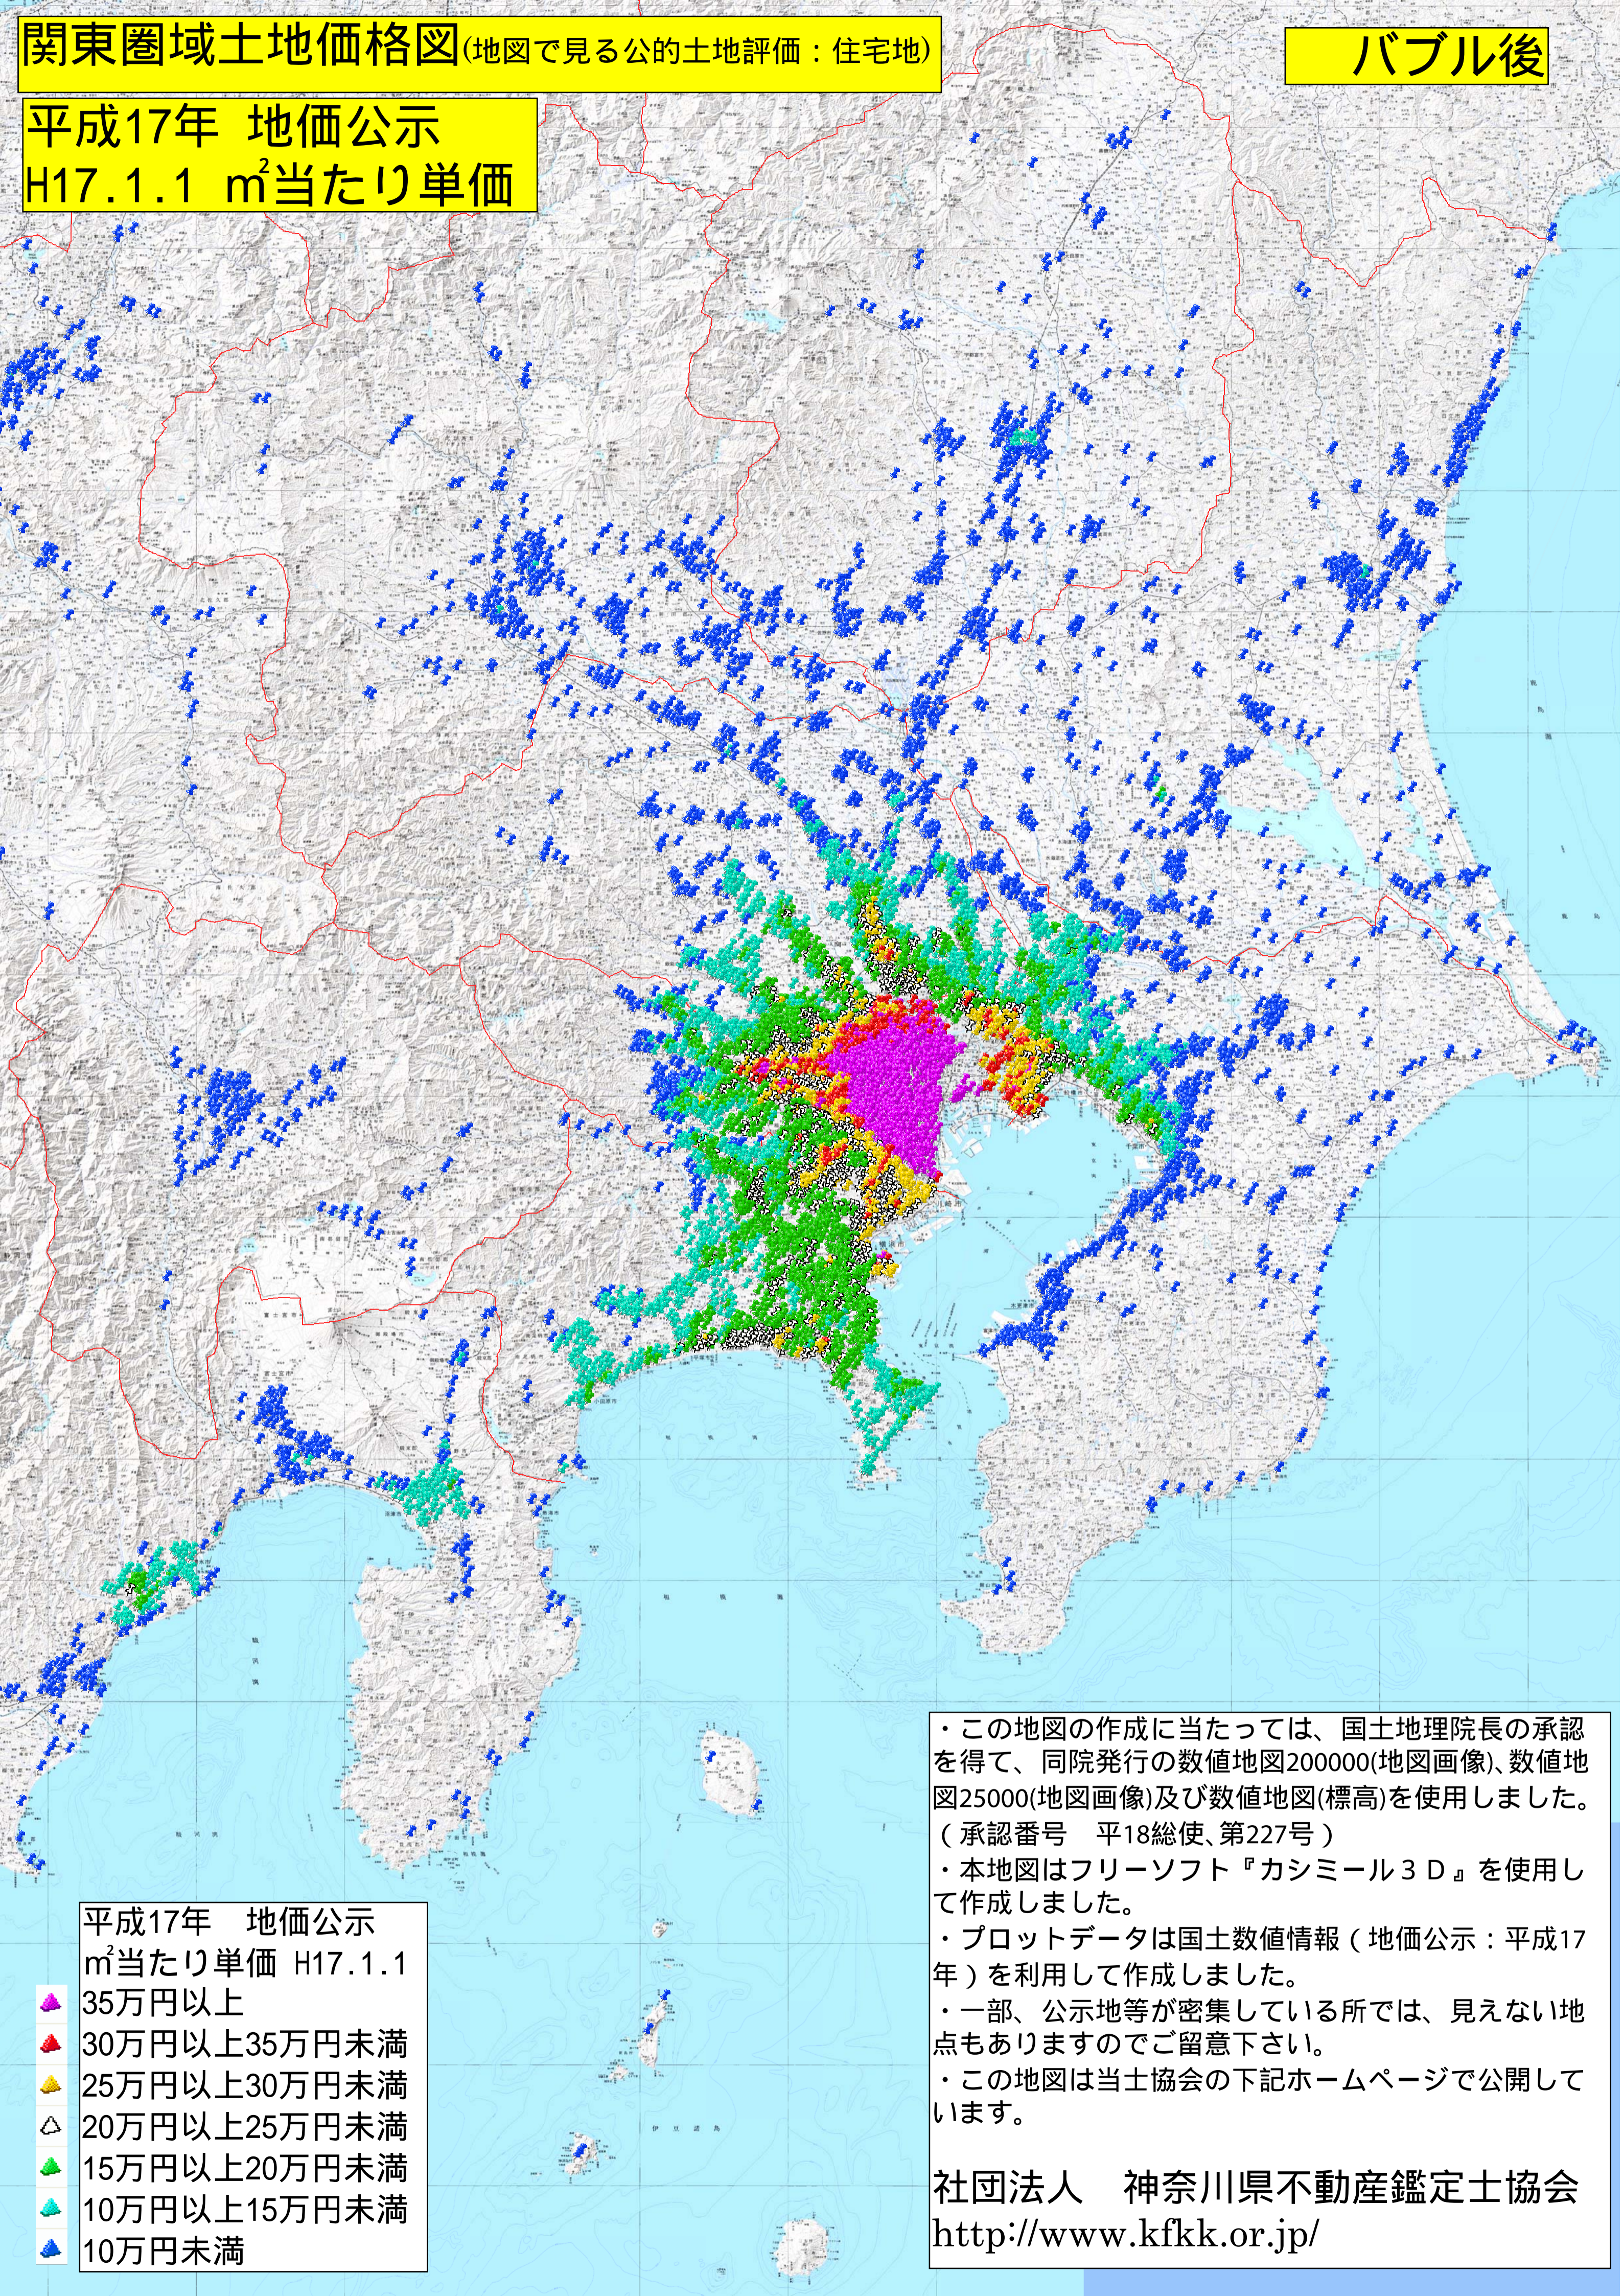

平成17年 地価公示
H17.1.1 m²当たり単価

平成17年 地価公示
m²当たり単価 H17.1.1

- 35万円以上
- 30万円以上35万円未満
- 25万円以上30万円未満
- △ 20万円以上25万円未満
- 15万円以上20万円未満
- 10万円以上15万円未満
- 10万円未満

・この地図の作成に当たっては、国土地理院長の承認を得て、同院発行の数値地図20000(地図画像)、数値地図25000(地図画像)及び数値地図(標高)を使用しました。(承認番号 平18総使、第227号)

・本地図はフリーソフト『カシミール3D』を使用して作成しました。

・プロットデータは国土数値情報(地価公示：平成17年)を利用して作成しました。

・一部、公示地等が密集している所では、見えない地点もありますのでご留意下さい。

・この地図は当士協会の下記ホームページで公開しています。

社団法人 神奈川県不動産鑑定士協会
<http://www.kfkk.or.jp/>