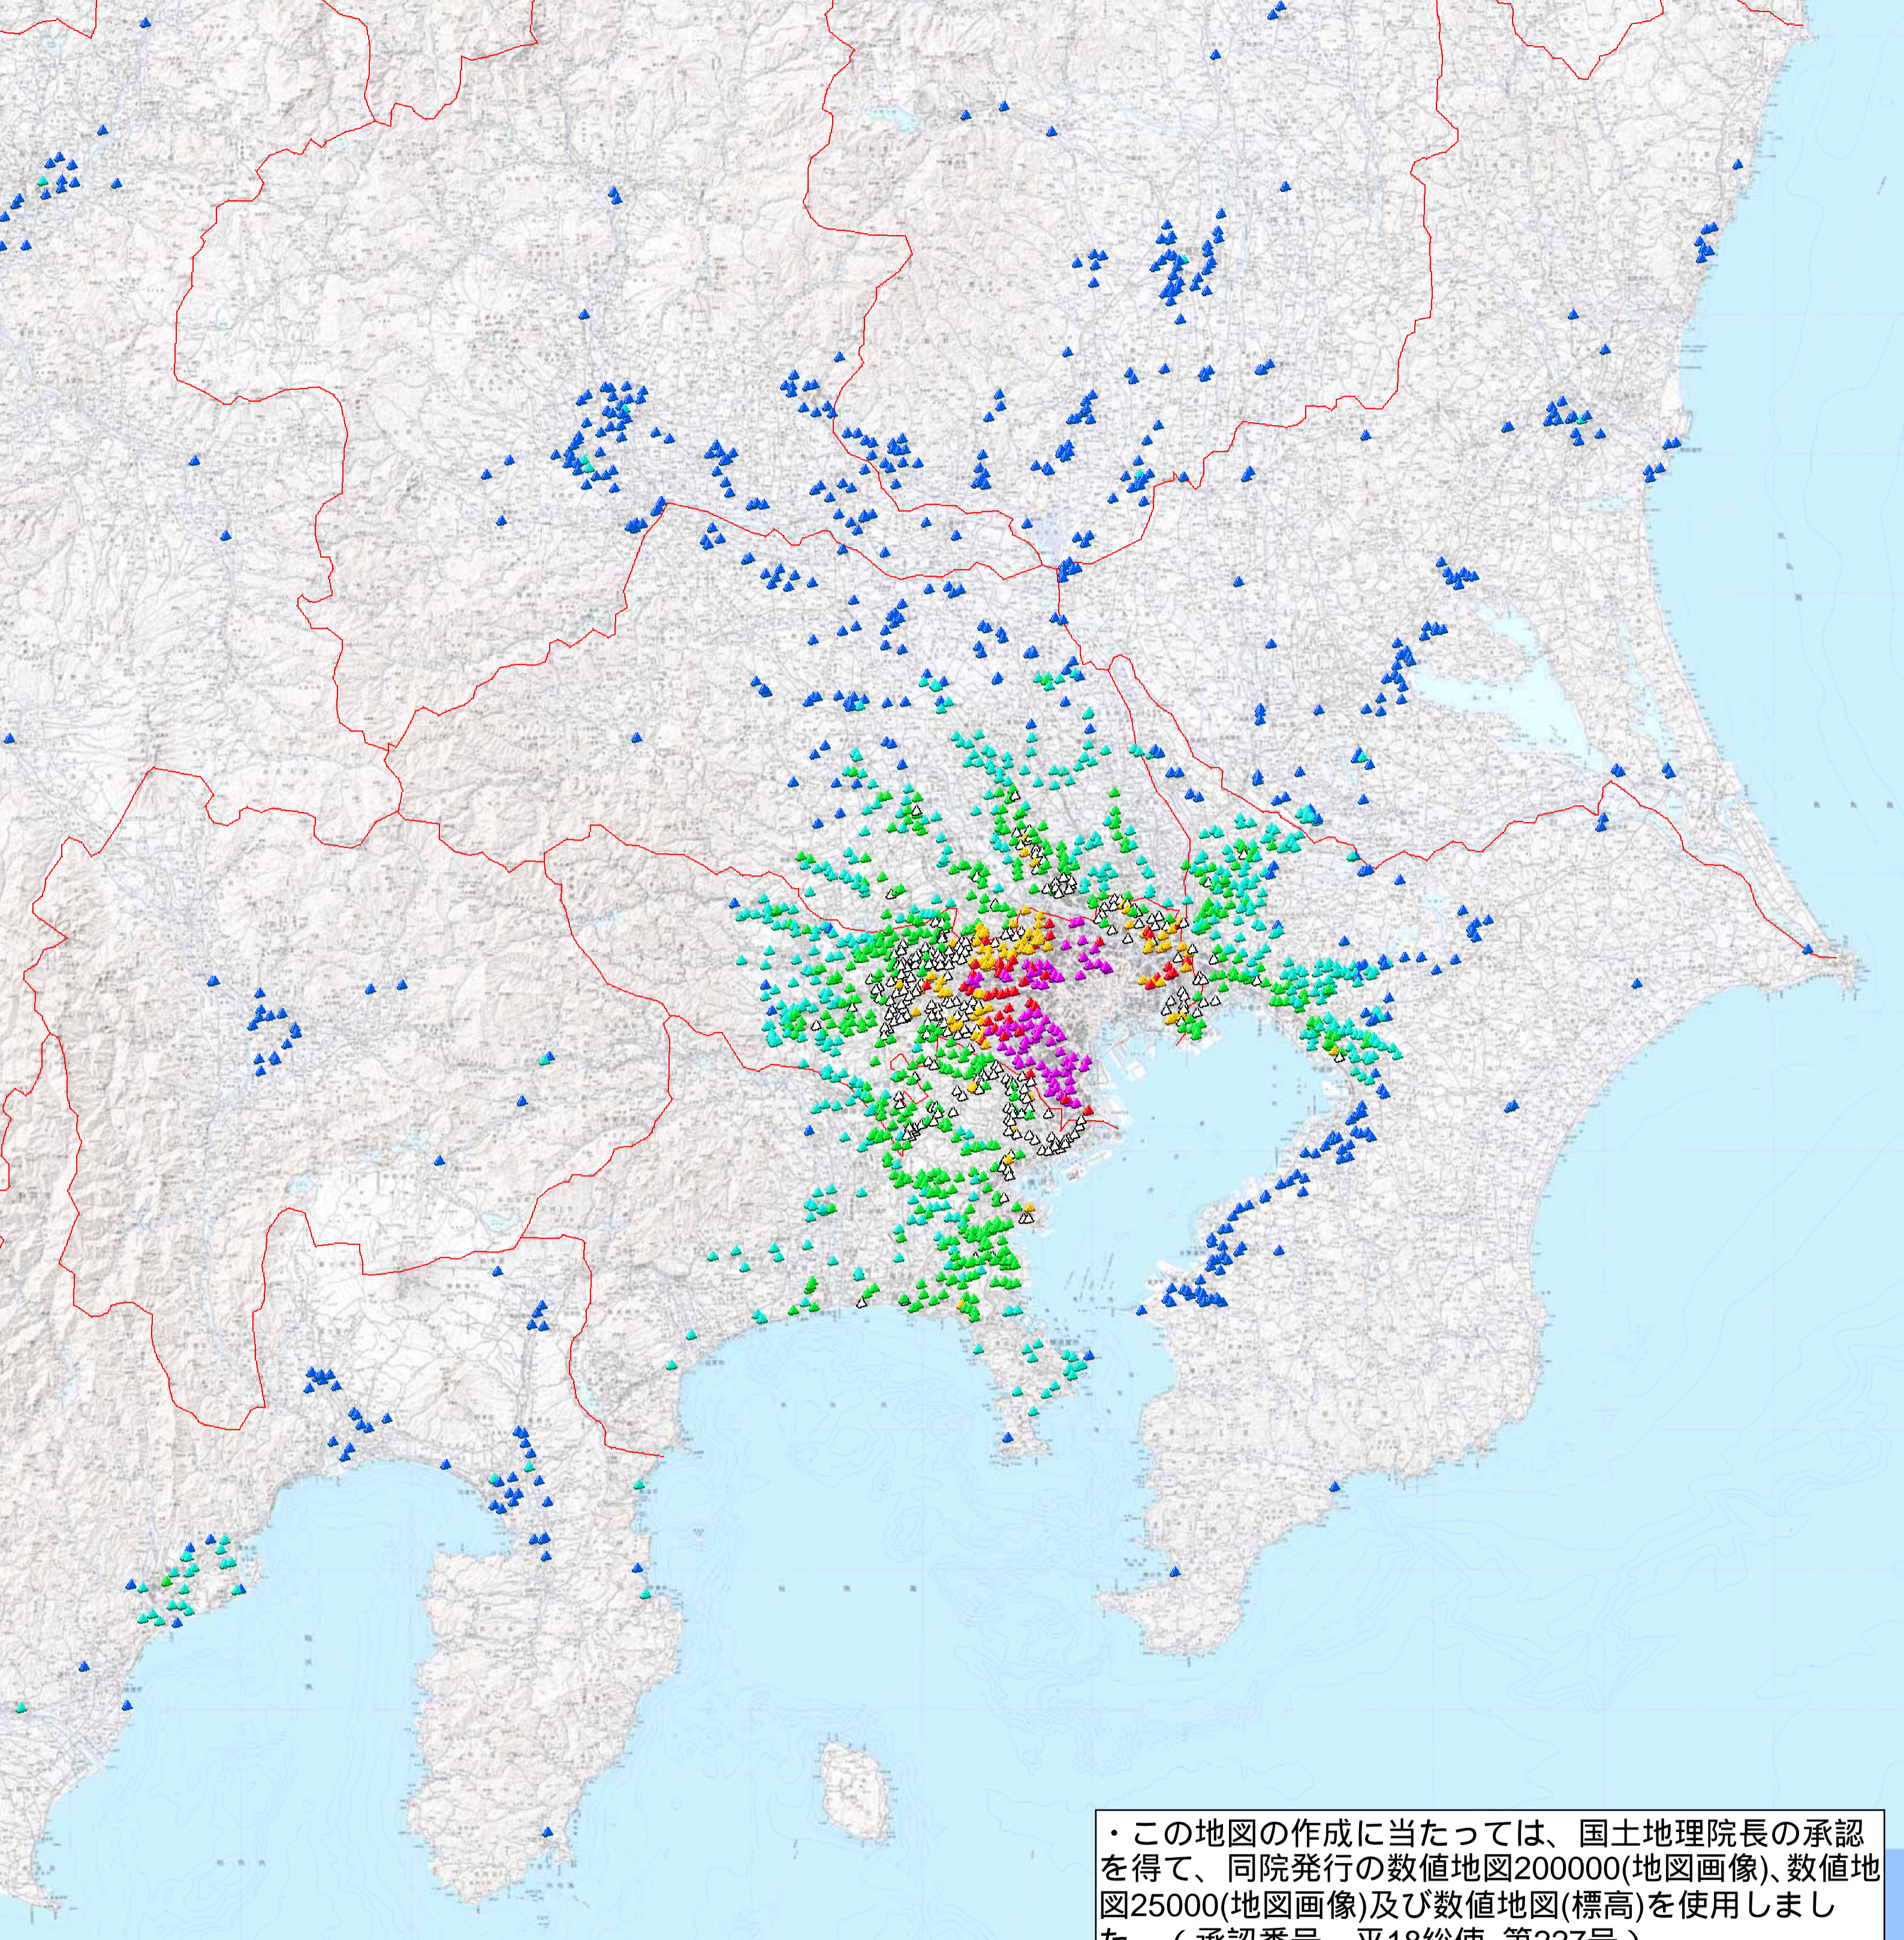

昭和58年 地価公示
S58.1.1 m²当たり単価

昭和58年 地価公示
m²当たり単価 S58.1.1

- 35万円以上
- 30万円以上35万円未満
- 25万円以上30万円未満
- 20万円以上25万円未満
- 15万円以上20万円未満
- 10万円以上15万円未満
- 10万円未満

- ・この地図の作成に当たっては、国土地理院長の承認を得て、同院発行の数値地図20000(地図画像)、数値地図25000(地図画像)及び数値地図(標高)を使用しました。(承認番号 平18総使、第227号)
- ・本地図はフリーソフト『カシミール3D』を使用して作成しました。
- ・プロットデータは国土数値情報(地価公示：昭和58年)を利用して作成しました。
- ・一部、公示地等が密集している所では、見えない地点もありますのでご留意下さい。
- ・この地図は当士協会の下記ホームページで公開しています。