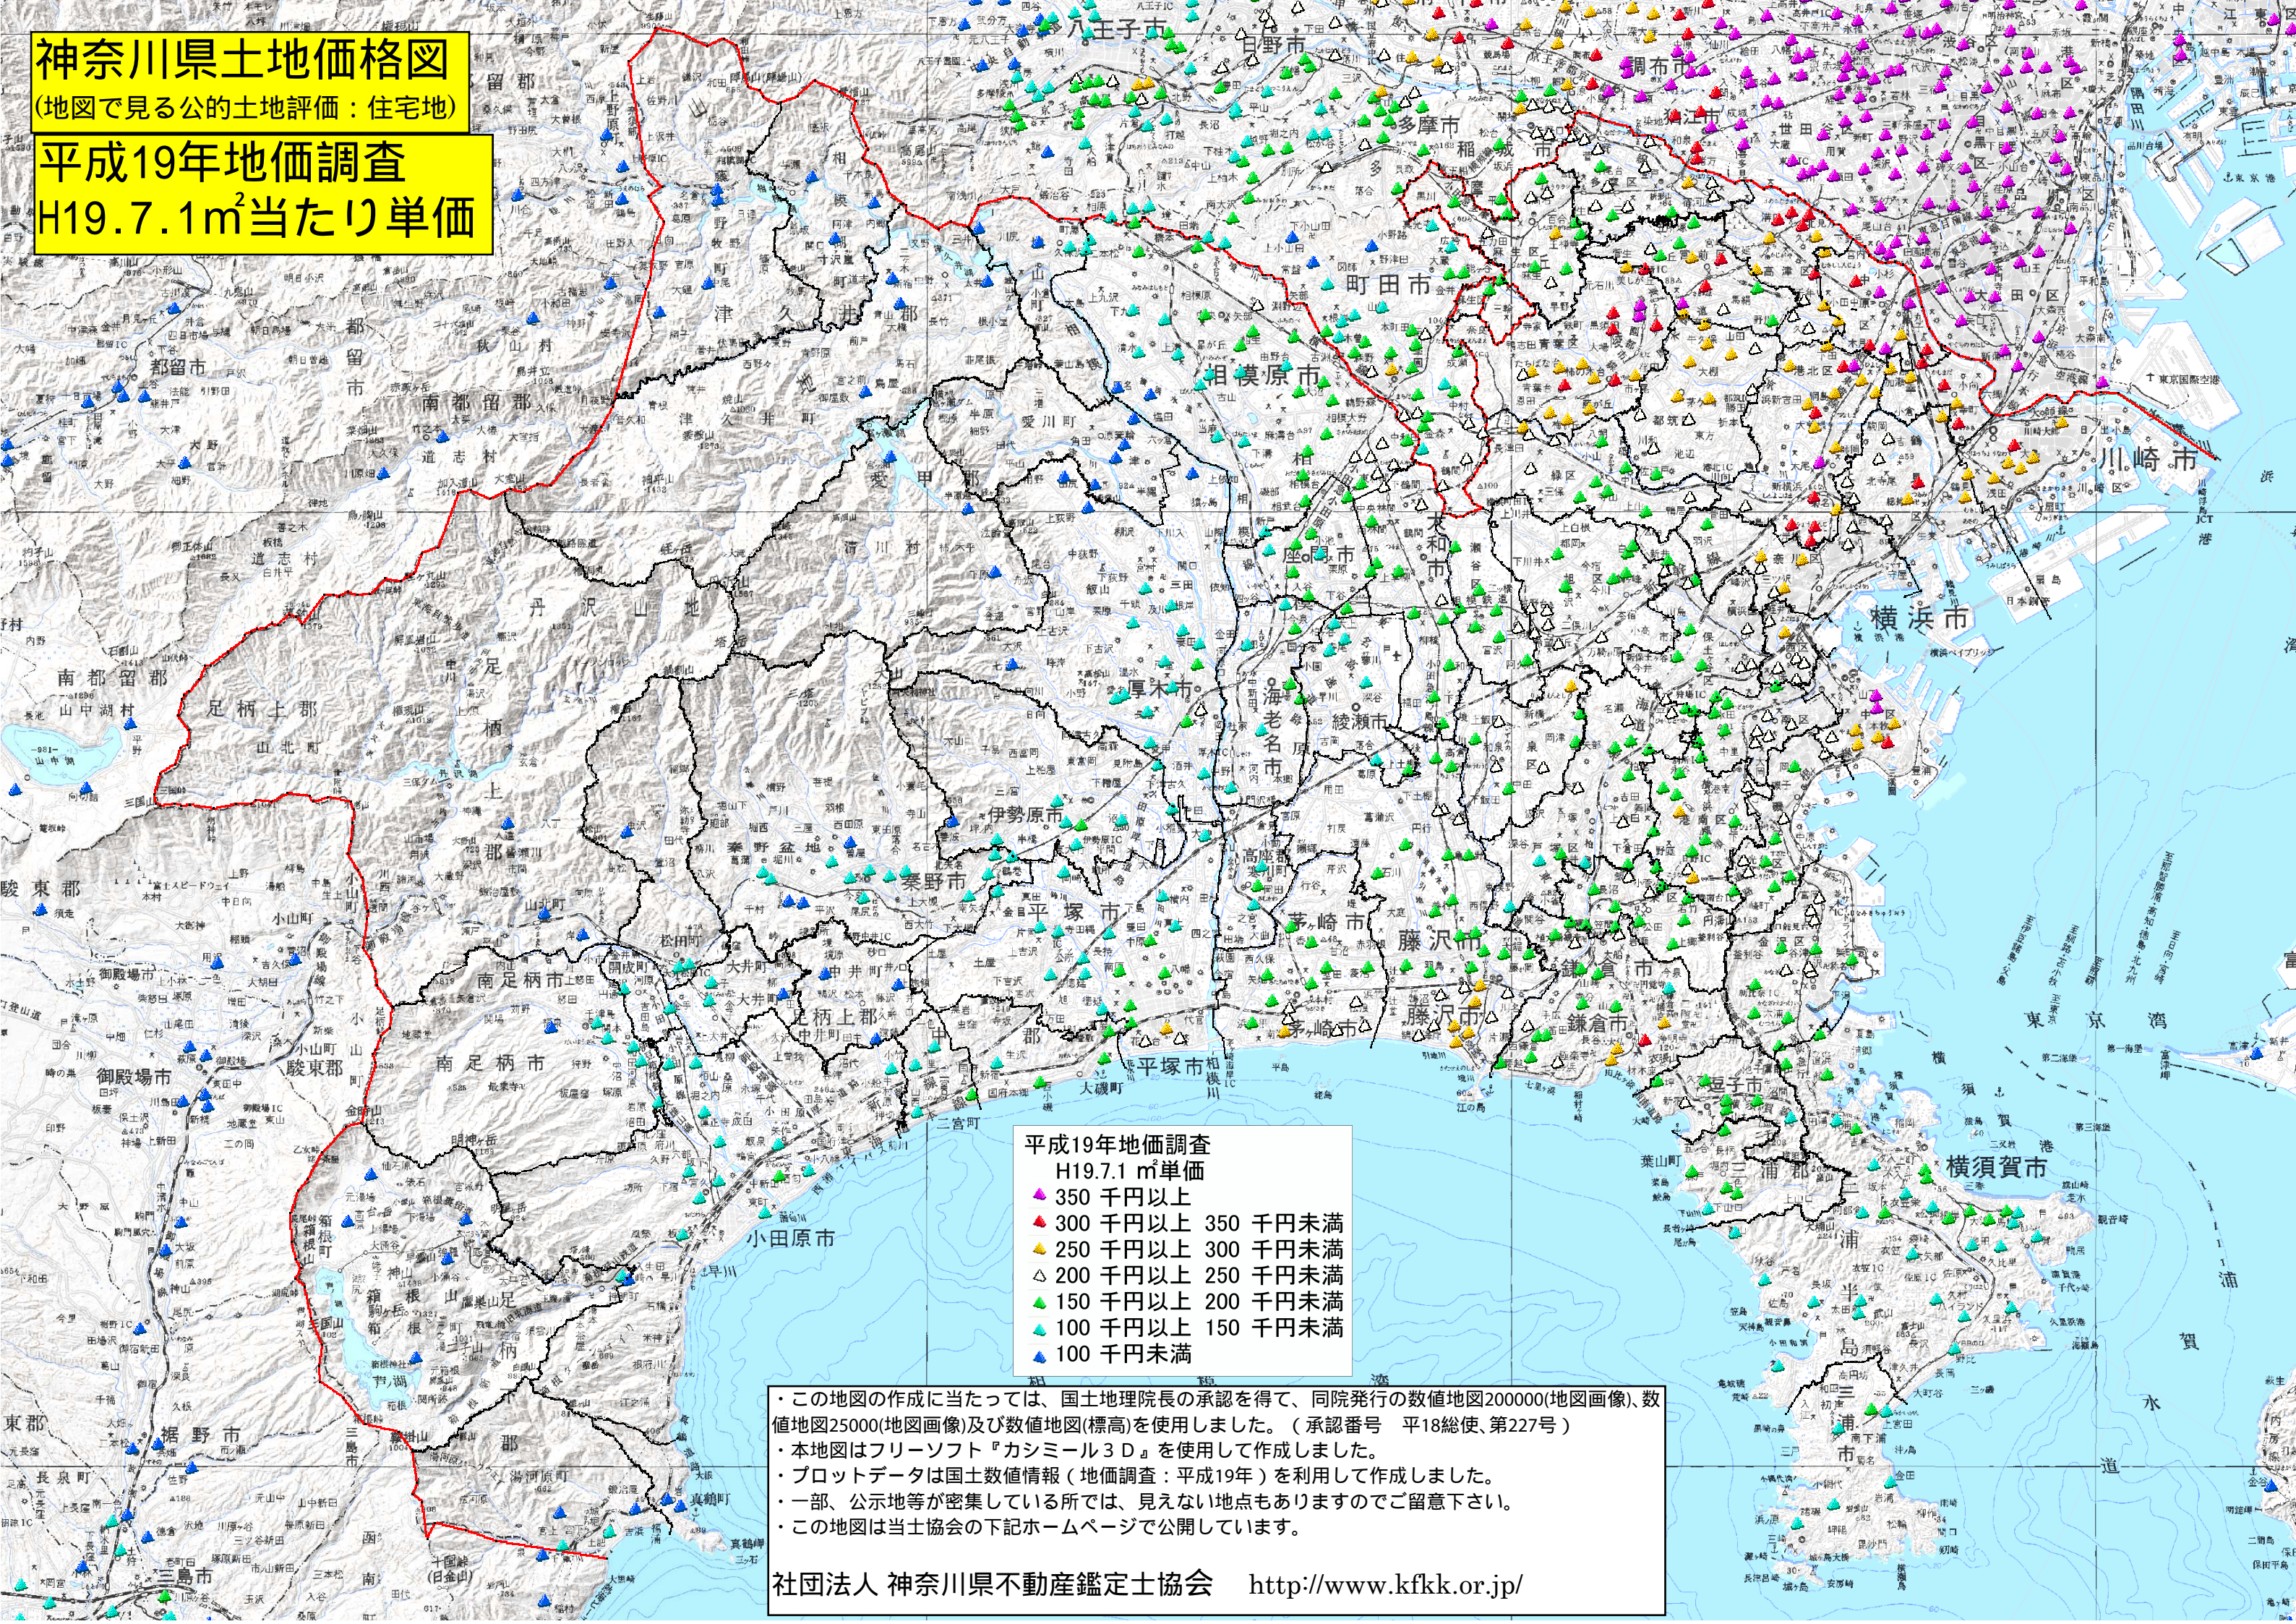

神奈川県土地価格図

(地図で見る公的土地区画：住宅地)

平成19年地価調査 H19.7.1m²当たり単価

平成19年地価調査
H19.7.1 m²単価

▲	350 千円以上
●	300 千円以上 350 千円未満
●	250 千円以上 300 千円未満
△	200 千円以上 250 千円未満
▲	150 千円以上 200 千円未満
●	100 千円以上 150 千円未満
●	100 千円未満

・この地図の作成に当たっては、国土地理院長の承認を得て、同院発行の数値地図20000(地図画像)、数値地図25000(地図画像)及び数値地図(標高)を使用しました。(承認番号 平18総使、第227号)
・本地図はフリーソフト『カシミール3D』を使用して作成しました。
・プロットデータは国土数値情報(地価調査：平成19年)を利用して作成しました。
・一部、公示地等が密集している所では、見えない地点もありますのでご注意ください。
・この地図は当士協会の下記ホームページで公開しています。