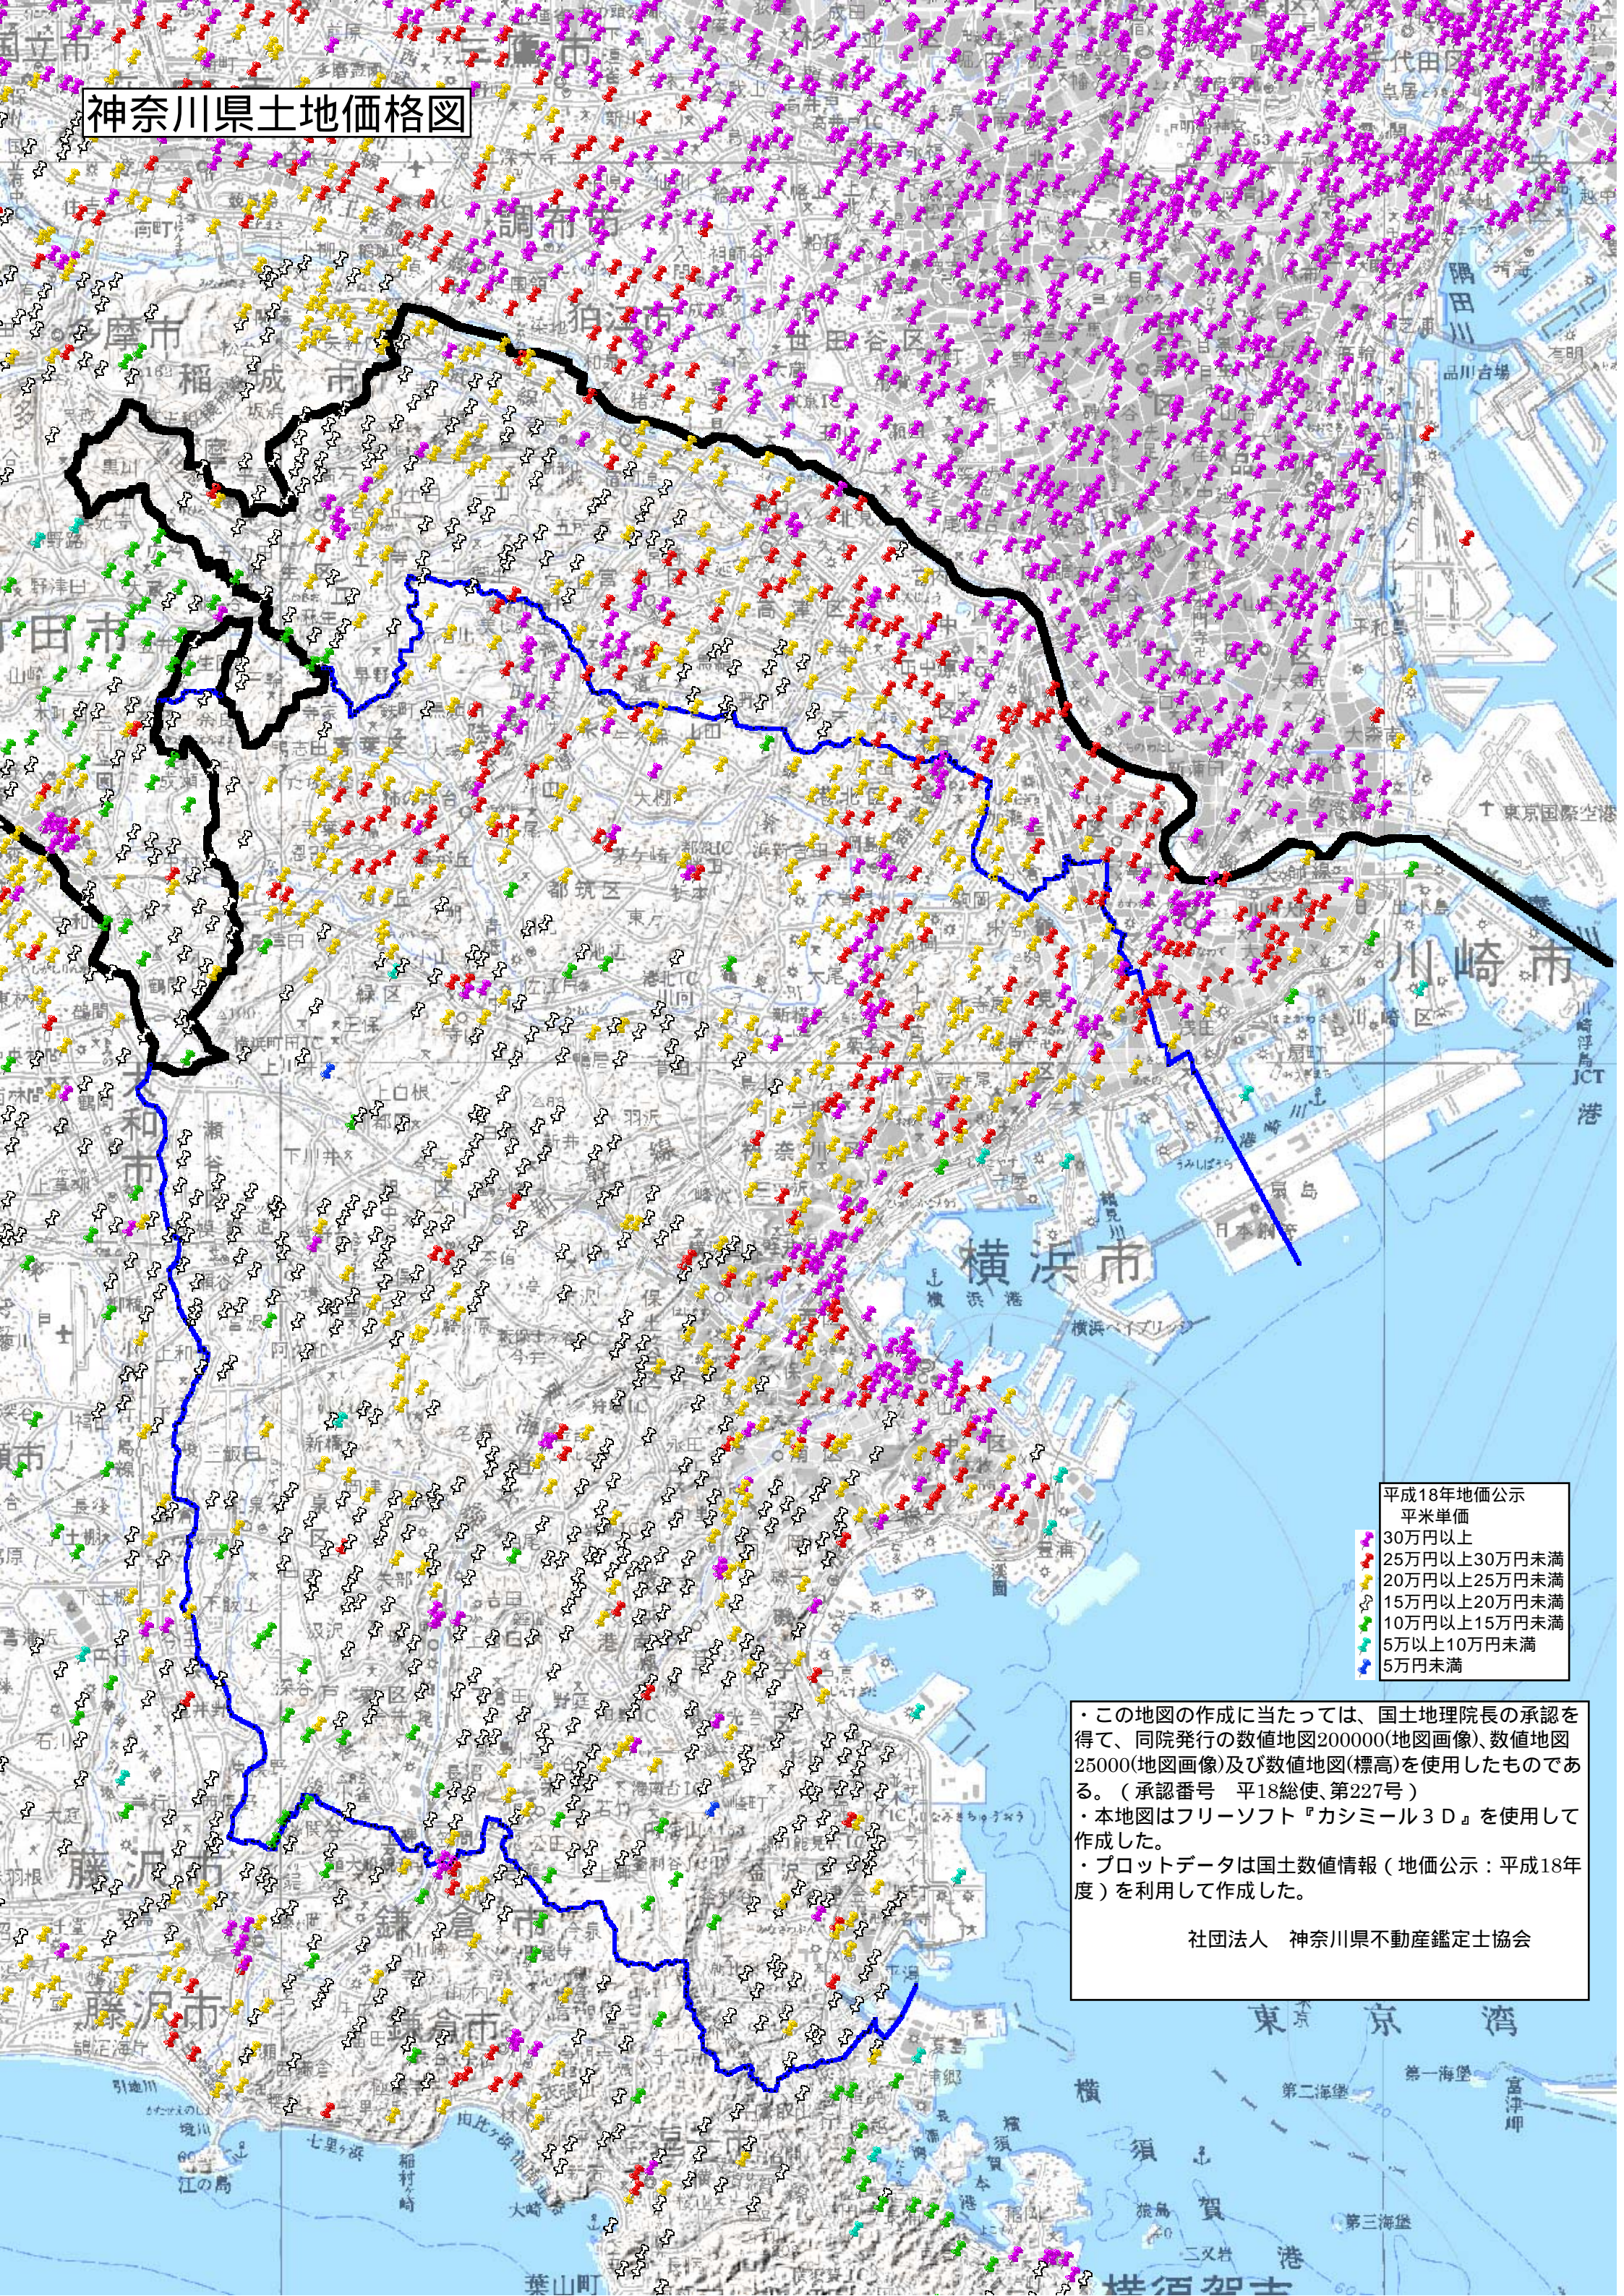

# 神奈川県土地価格図

平成18年地価公示  
平米単価

30万円以上
25万円以上30万円未満
20万円以上25万円未満
15万円以上20万円未満
10万円以上15万円未満
5万円以上10万円未満
5万円未満

・この地図の作成に当たっては、国土地理院長の承認を得て、同院発行の数値地図20000(地図画像)、数値地図25000(地図画像)及び数値地図(標高)を使用したものである。(承認番号 平18総使、第227号)  
・本地図はフリーソフト『カシミール3D』を使用して作成した。  
・プロットデータは国土数値情報(地価公示:平成18年度)を利用して作成した。