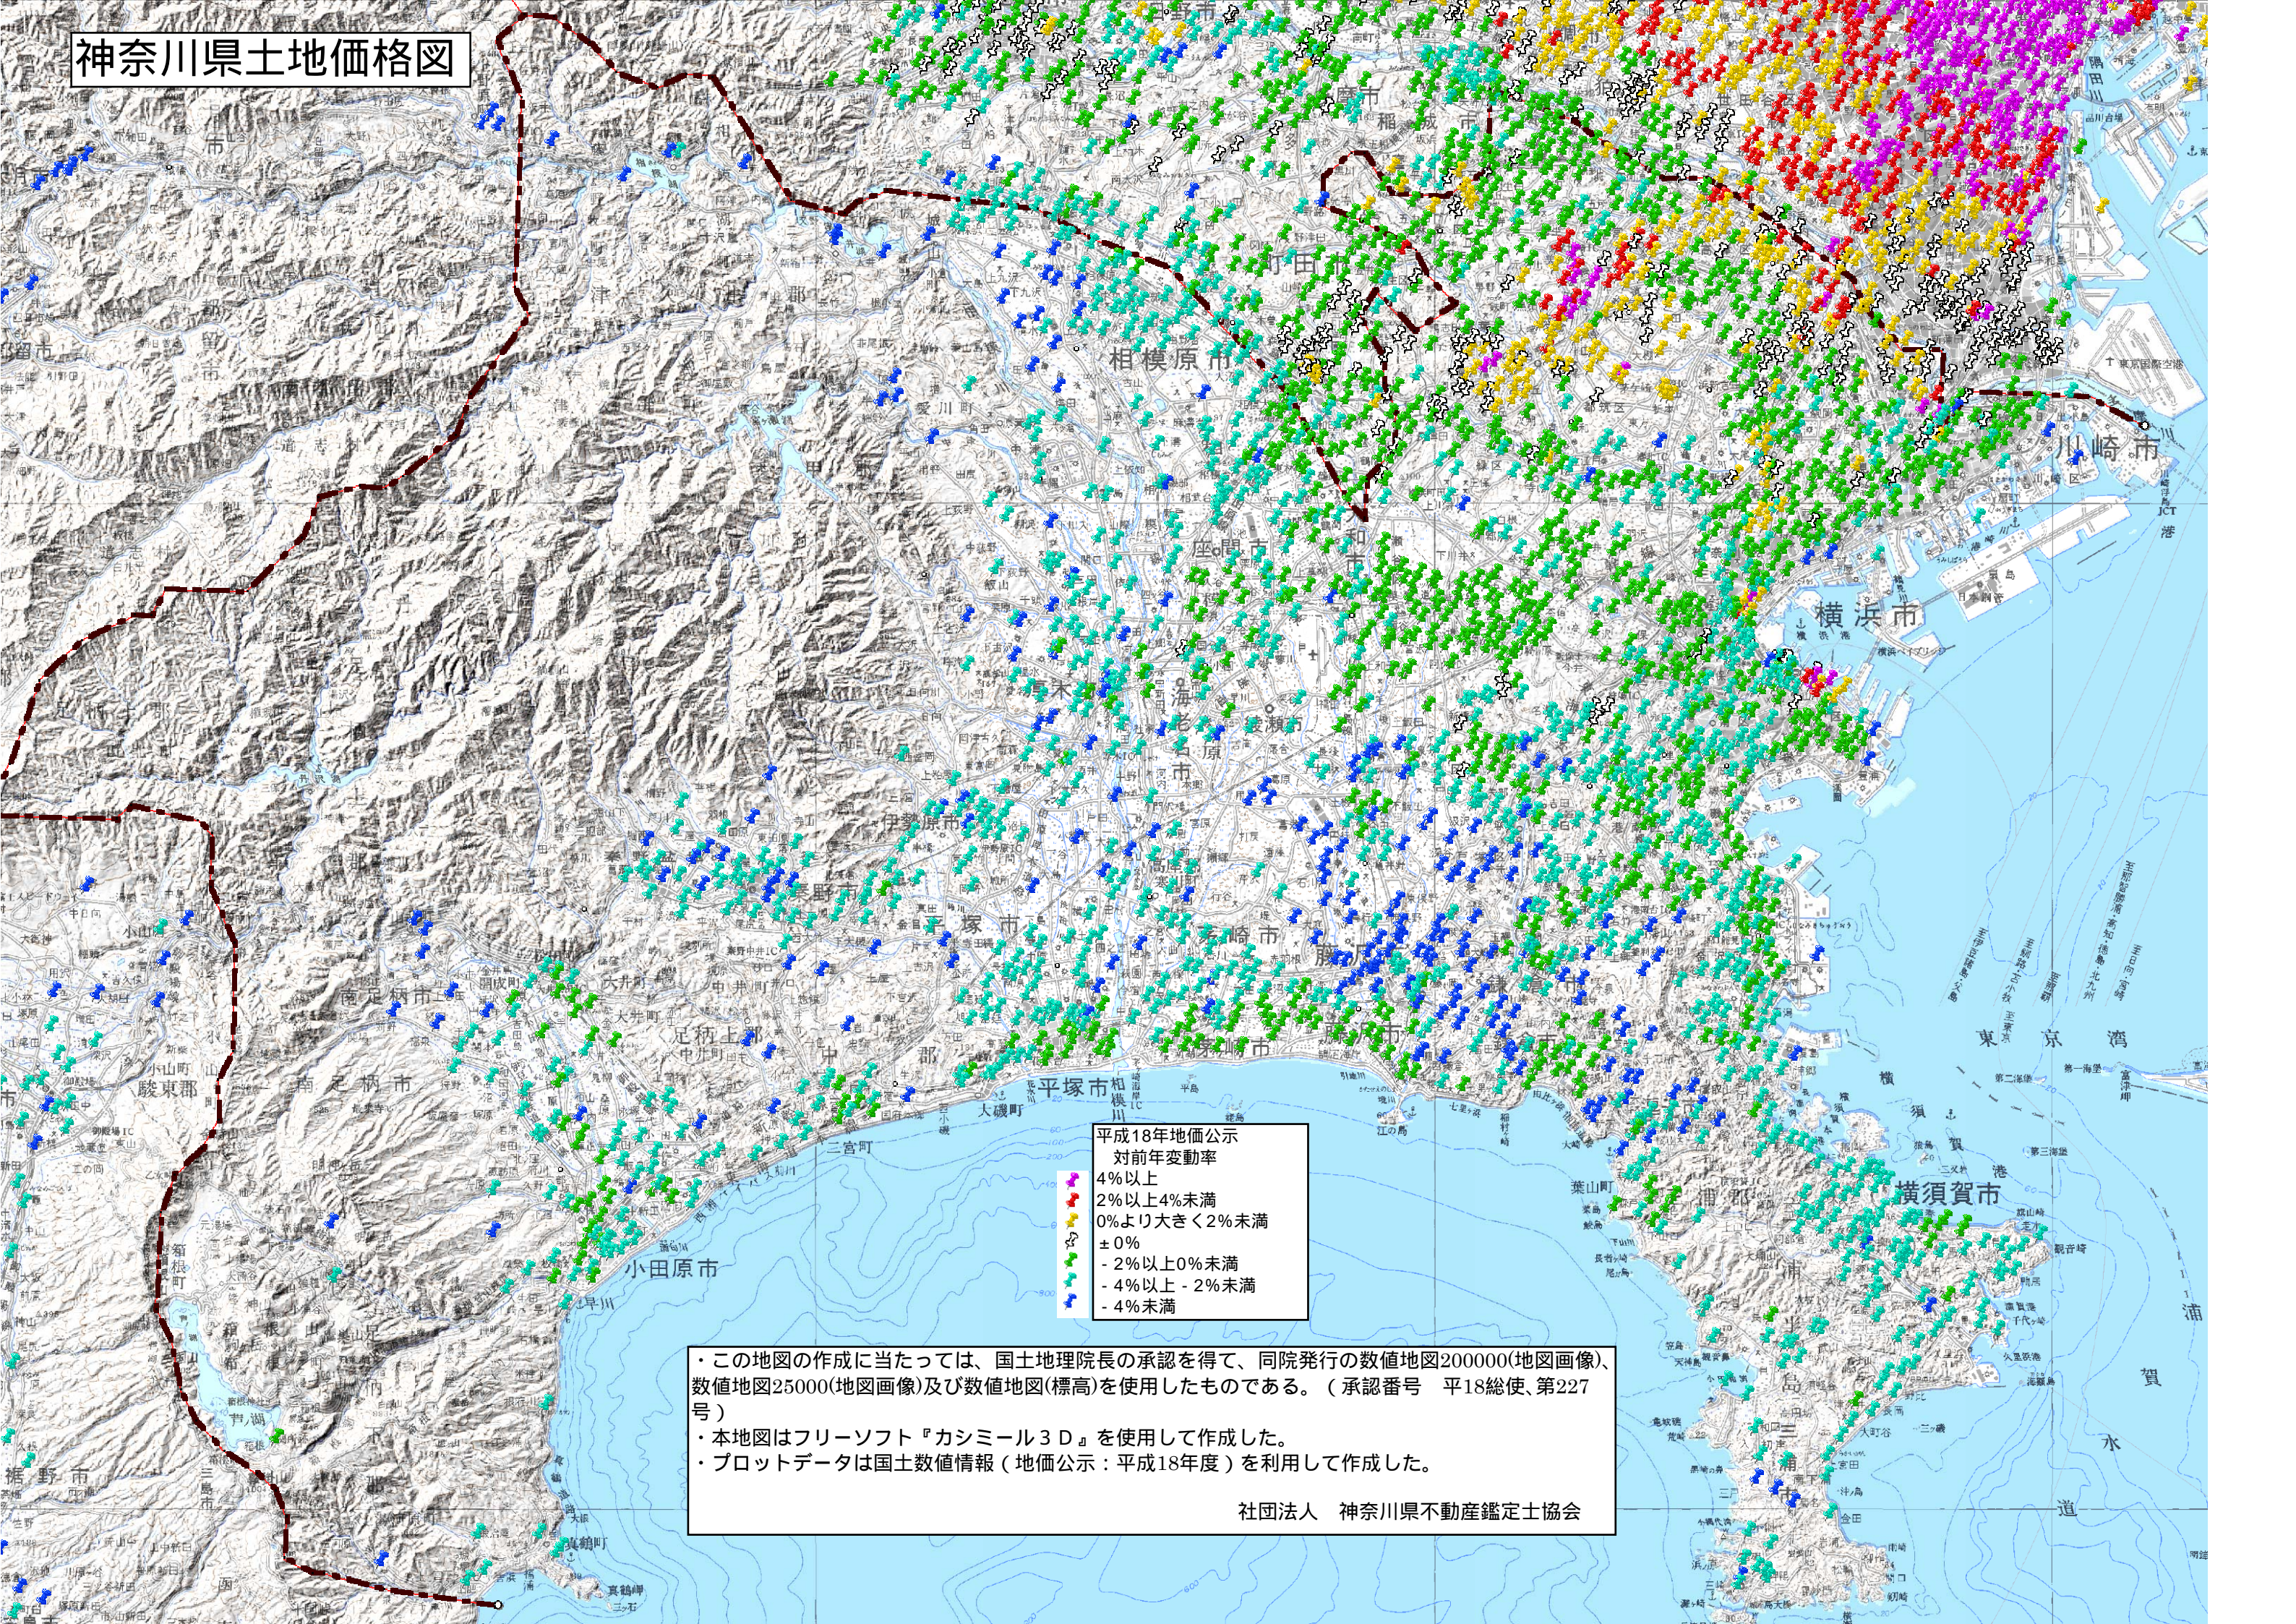

神奈川県土地価格図

平成18年地価公示
対前年変動率

- 4%以上
- 2%以上4%未満
- 0%より大きく2%未満
- ±0%
- 2%以上0%未満
- 4%以上-2%未満
- 4%未満

・この地図の作成に当たっては、国土地理院長の承認を得て、同院発行の数値地図200000(地図画像)、数値地図25000(地図画像)及び数値地図(標高)を使用したものである。(承認番号 平18総使、第227号)

・本地図はフリーソフト『カシミール3D』を使用して作成した。

・プロットデータは国土数値情報(地価公示:平成18年度)を利用して作成した。