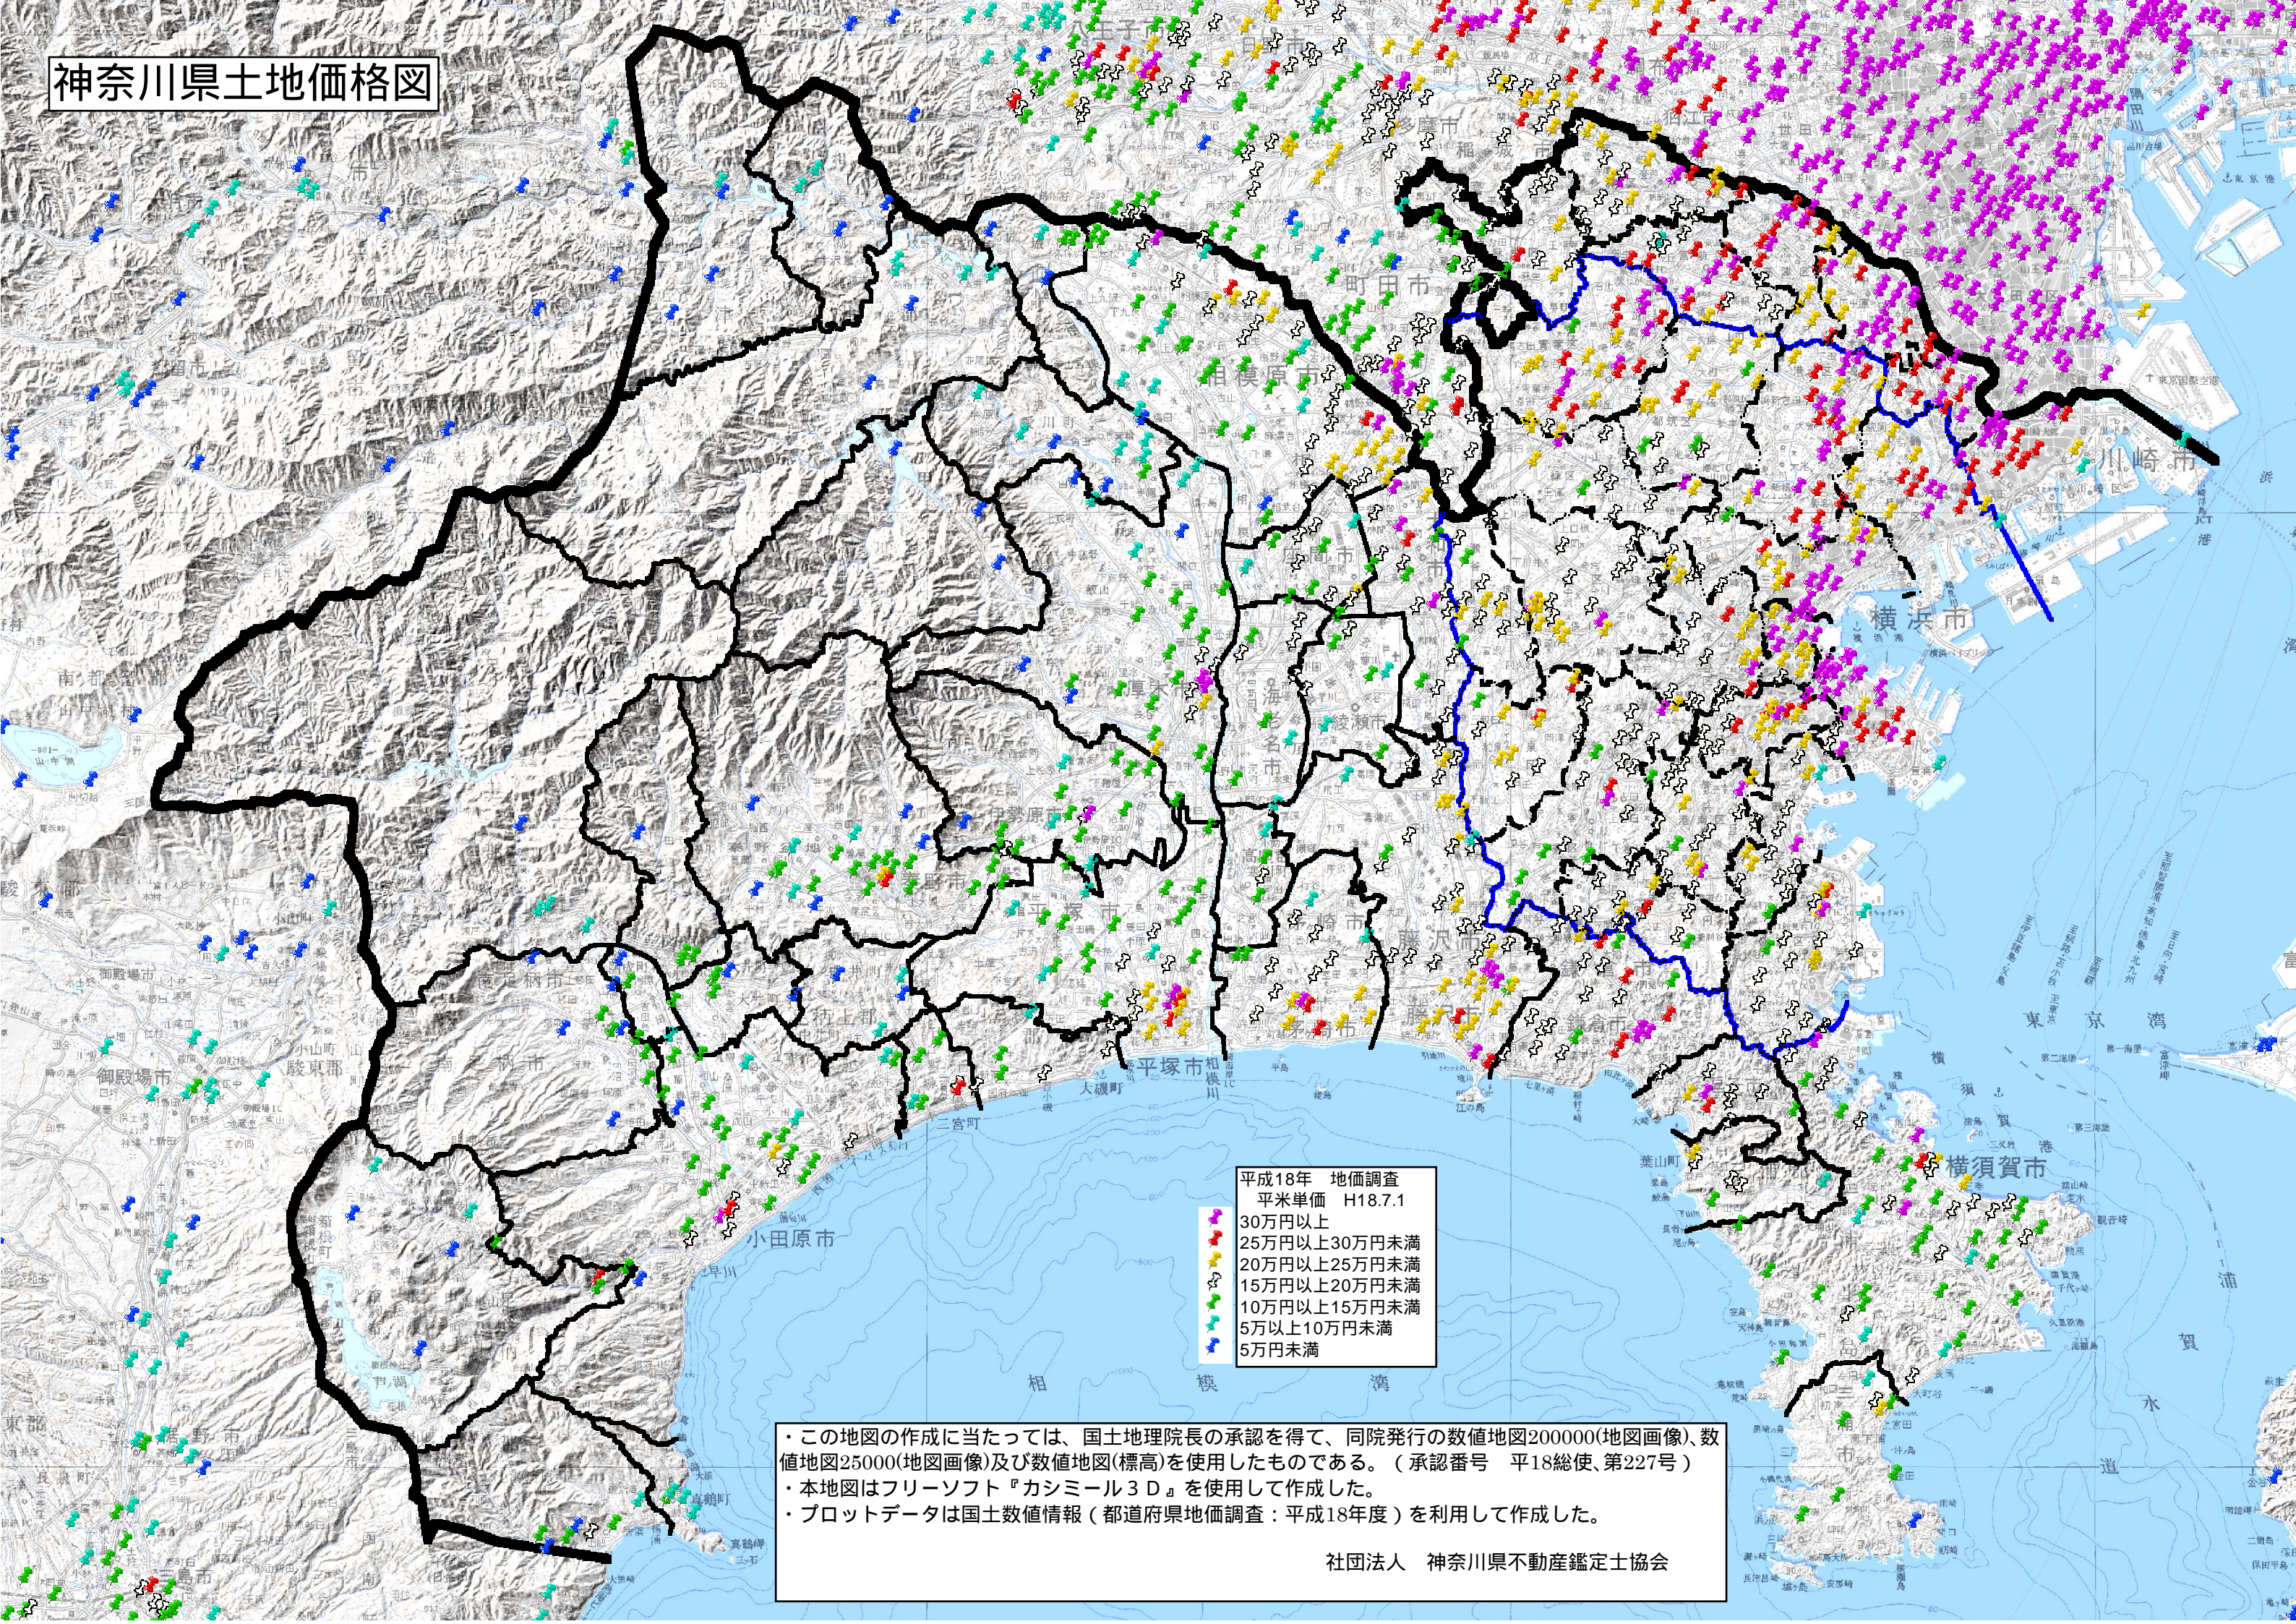

# 神奈川県土地価格図

平成18年 地価調査  
平米単価 H18.7.1

- 30万円以上
- 25万円以上30万円未満
- 20万円以上25万円未満
- 15万円以上20万円未満
- 10万円以上15万円未満
- 5万円以上10万円未満
- 5万円未満

・この地図の作成に当たっては、国土地理院長の承認を得て、同院発行の数値地図200000(地図画像)、数値地図25000(地図画像)及び数値地図(標高)を使用したものである。(承認番号 平18総使、第227号)  
・本地図はフリーソフト『カシミール3D』を使用して作成した。  
・プロットデータは国土数値情報(都道府県地価調査：平成18年度)を利用して作成した。