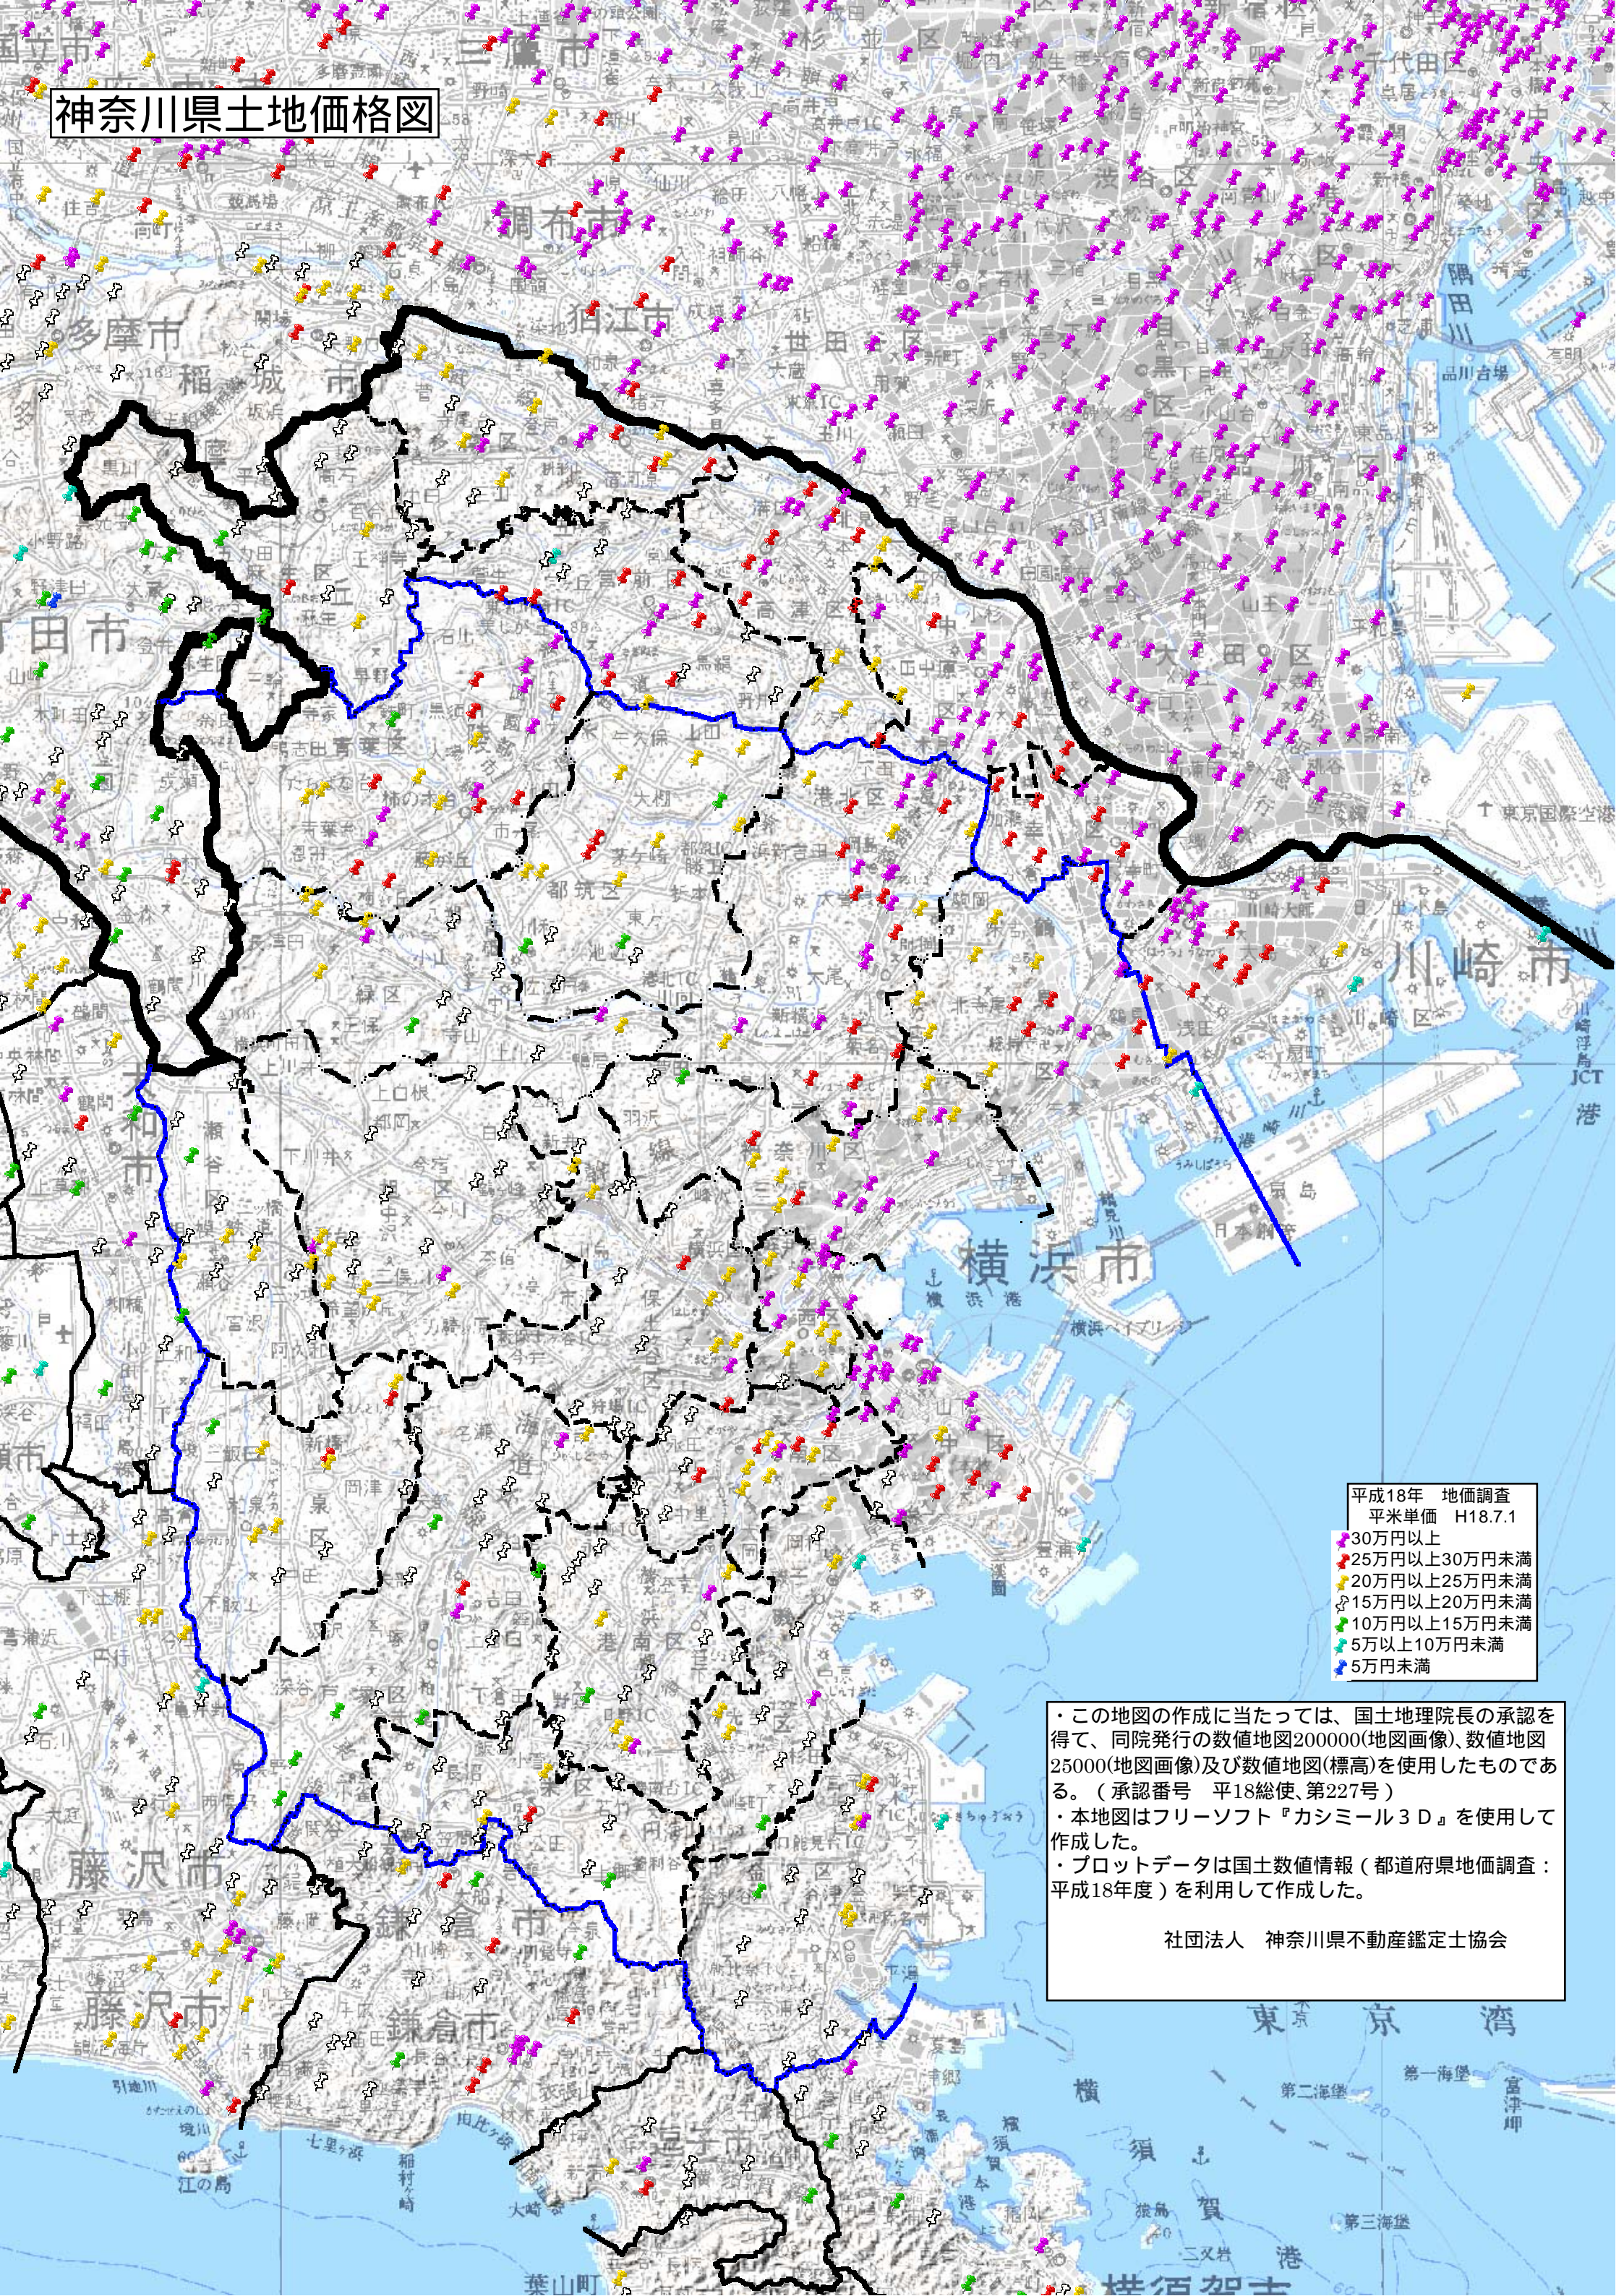

# 神奈川県土地価格図

平成18年 地価調査  
平米単価 H18.7.1

- 30万円以上
- 25万円以上30万円未満
- 20万円以上25万円未満
- 15万円以上20万円未満
- 10万円以上15万円未満
- 5万以上10万円未満
- 5万円未満

・この地図の作成に当たっては、国土地理院長の承認を得て、同院発行の数値地図20000(地図画像)、数値地図25000(地図画像)及び数値地図(標高)を使用したものである。(承認番号 平18総使、第227号)  
・本地図はフリーソフト『カシミール3D』を使用して作成した。  
・プロットデータは国土数値情報(都道府県地価調査:平成18年度)を利用して作成した。