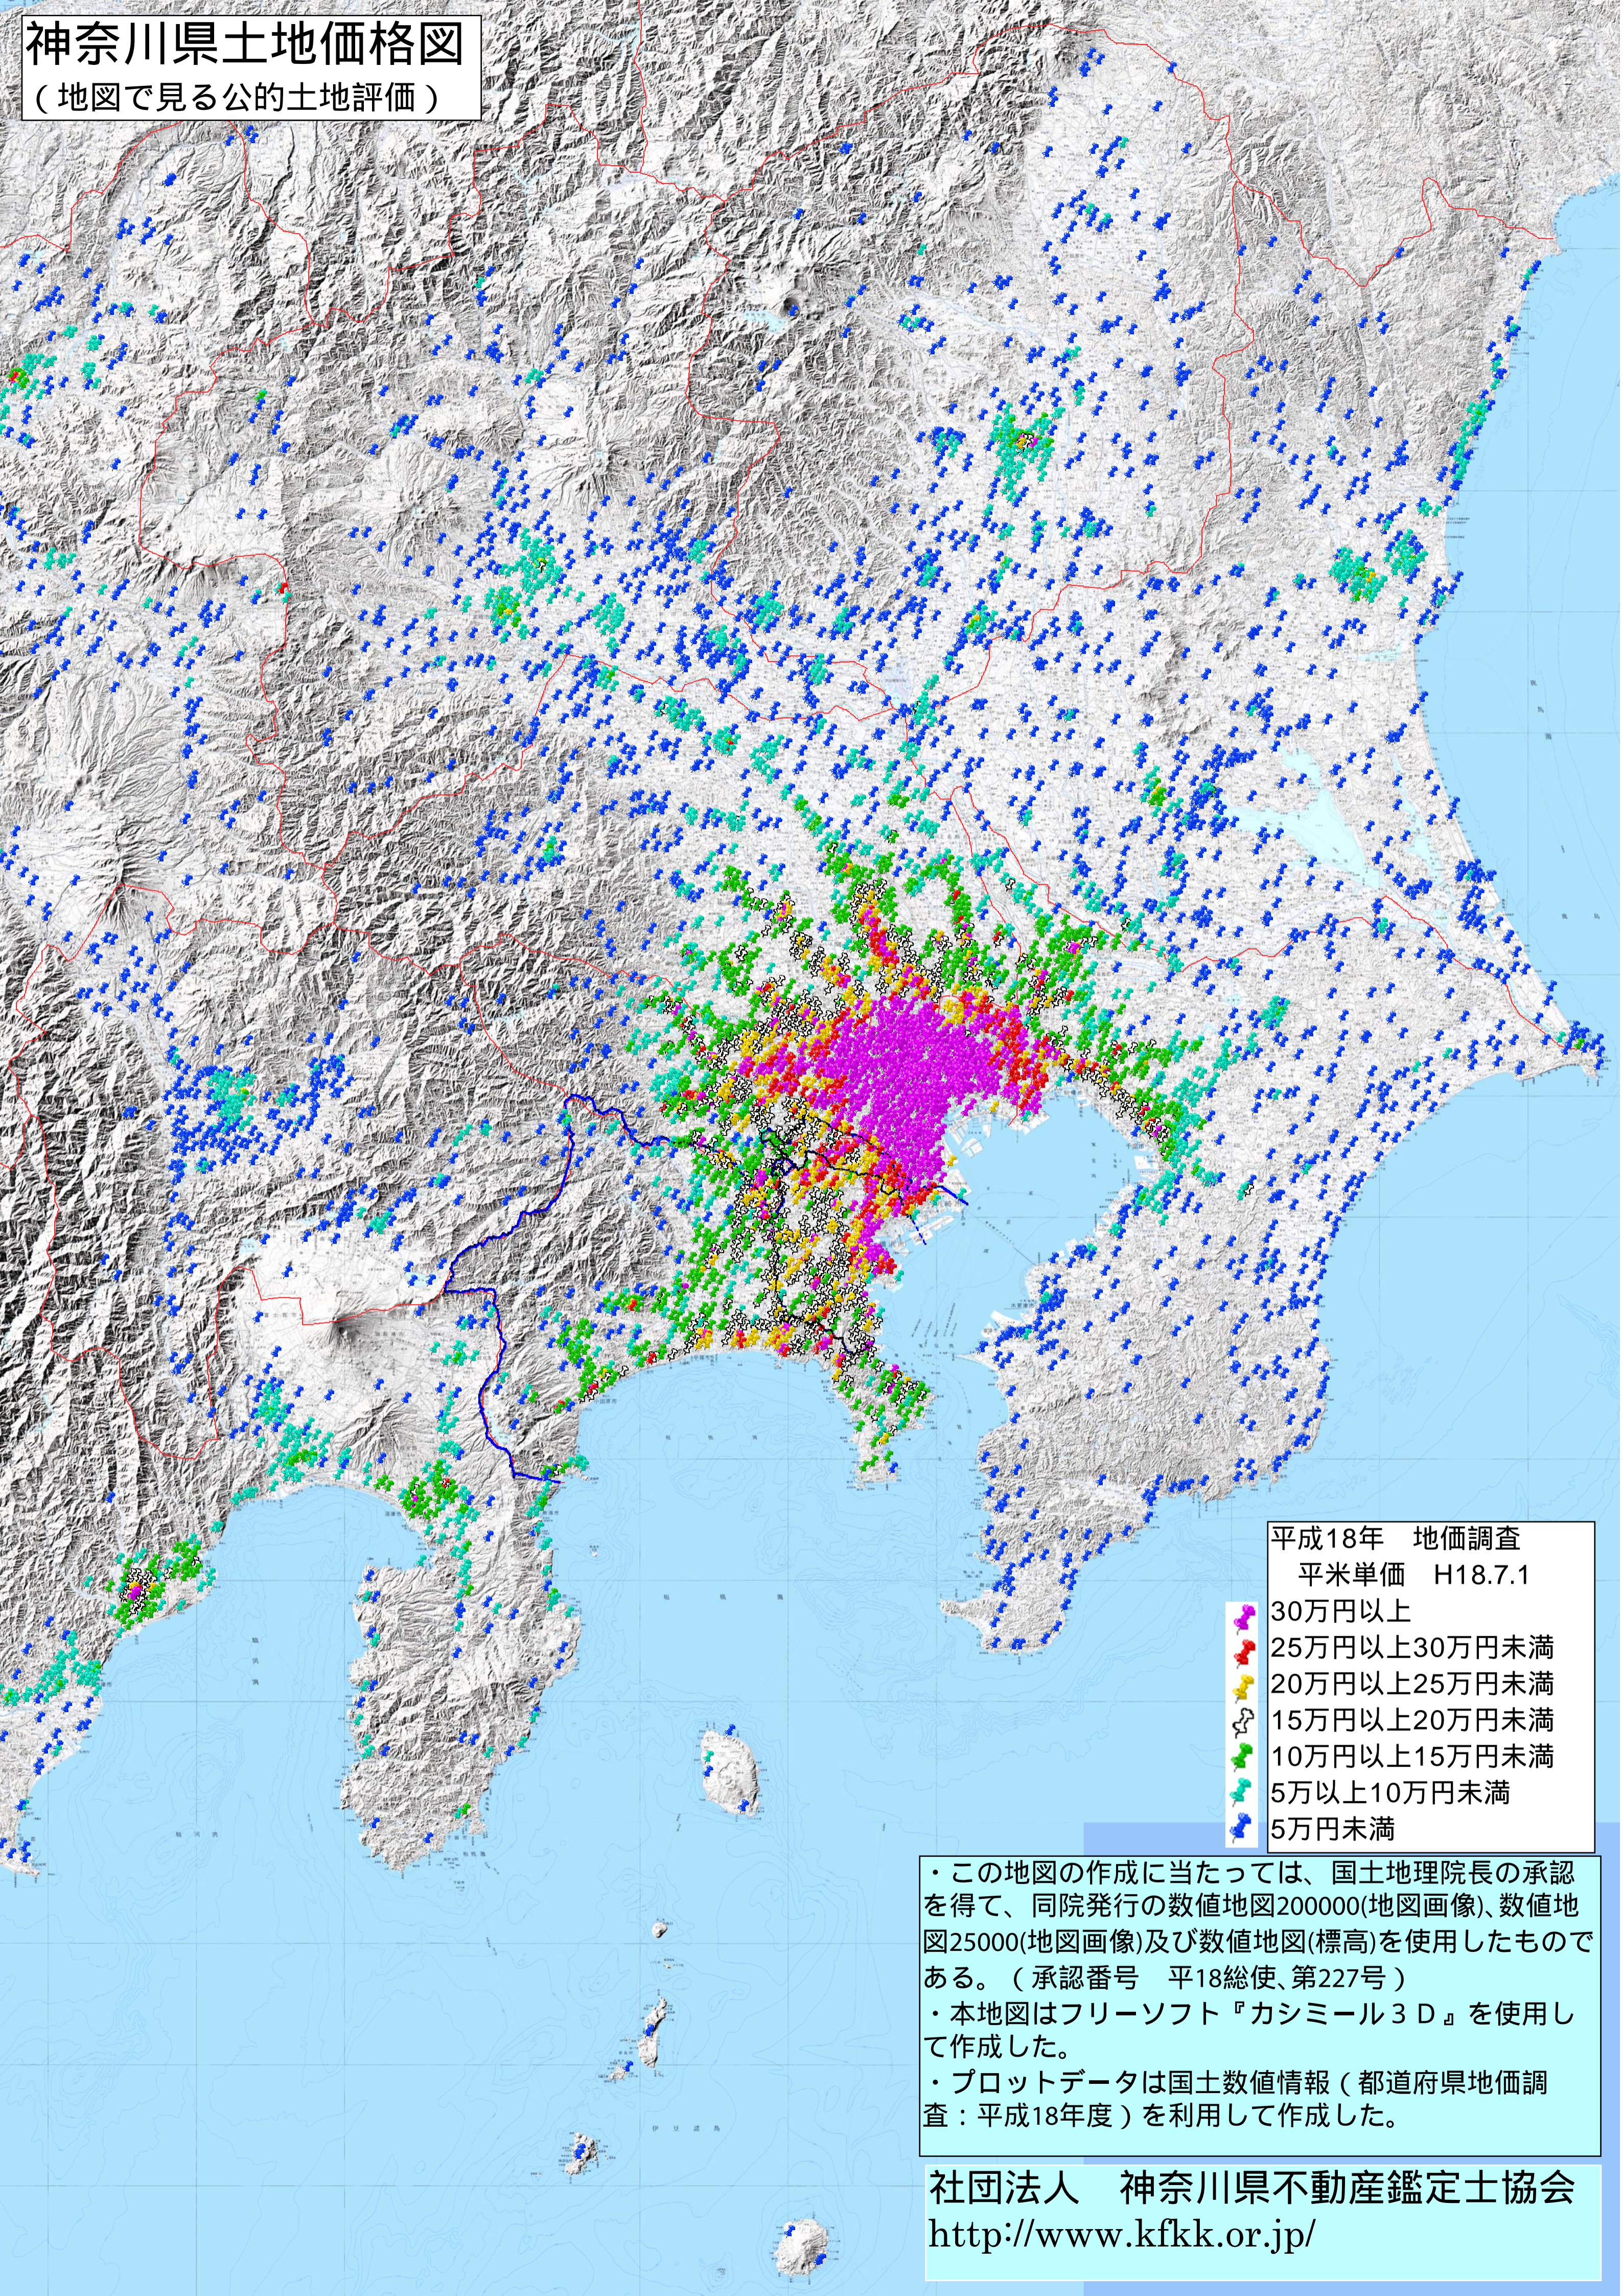

神奈川県土地価格図

(地図で見る公的土地評価)

平成18年 地価調査
平米単価 H18.7.1

-  30万円以上
-  25万円以上30万円未満
-  20万円以上25万円未満
-  15万円以上20万円未満
-  10万円以上15万円未満
-  5万以上10万円未満
-  5万円未満

・この地図の作成に当たっては、国土地理院長の承認を得て、同院発行の数値地図20000(地図画像)、数値地図25000(地図画像)及び数値地図(標高)を使用したものである。(承認番号 平18総使、第227号)
・本地図はフリーソフト『カシミール3D』を使用して作成した。
・プロットデータは国土数値情報(都道府県地価調査:平成18年度)を利用して作成した。