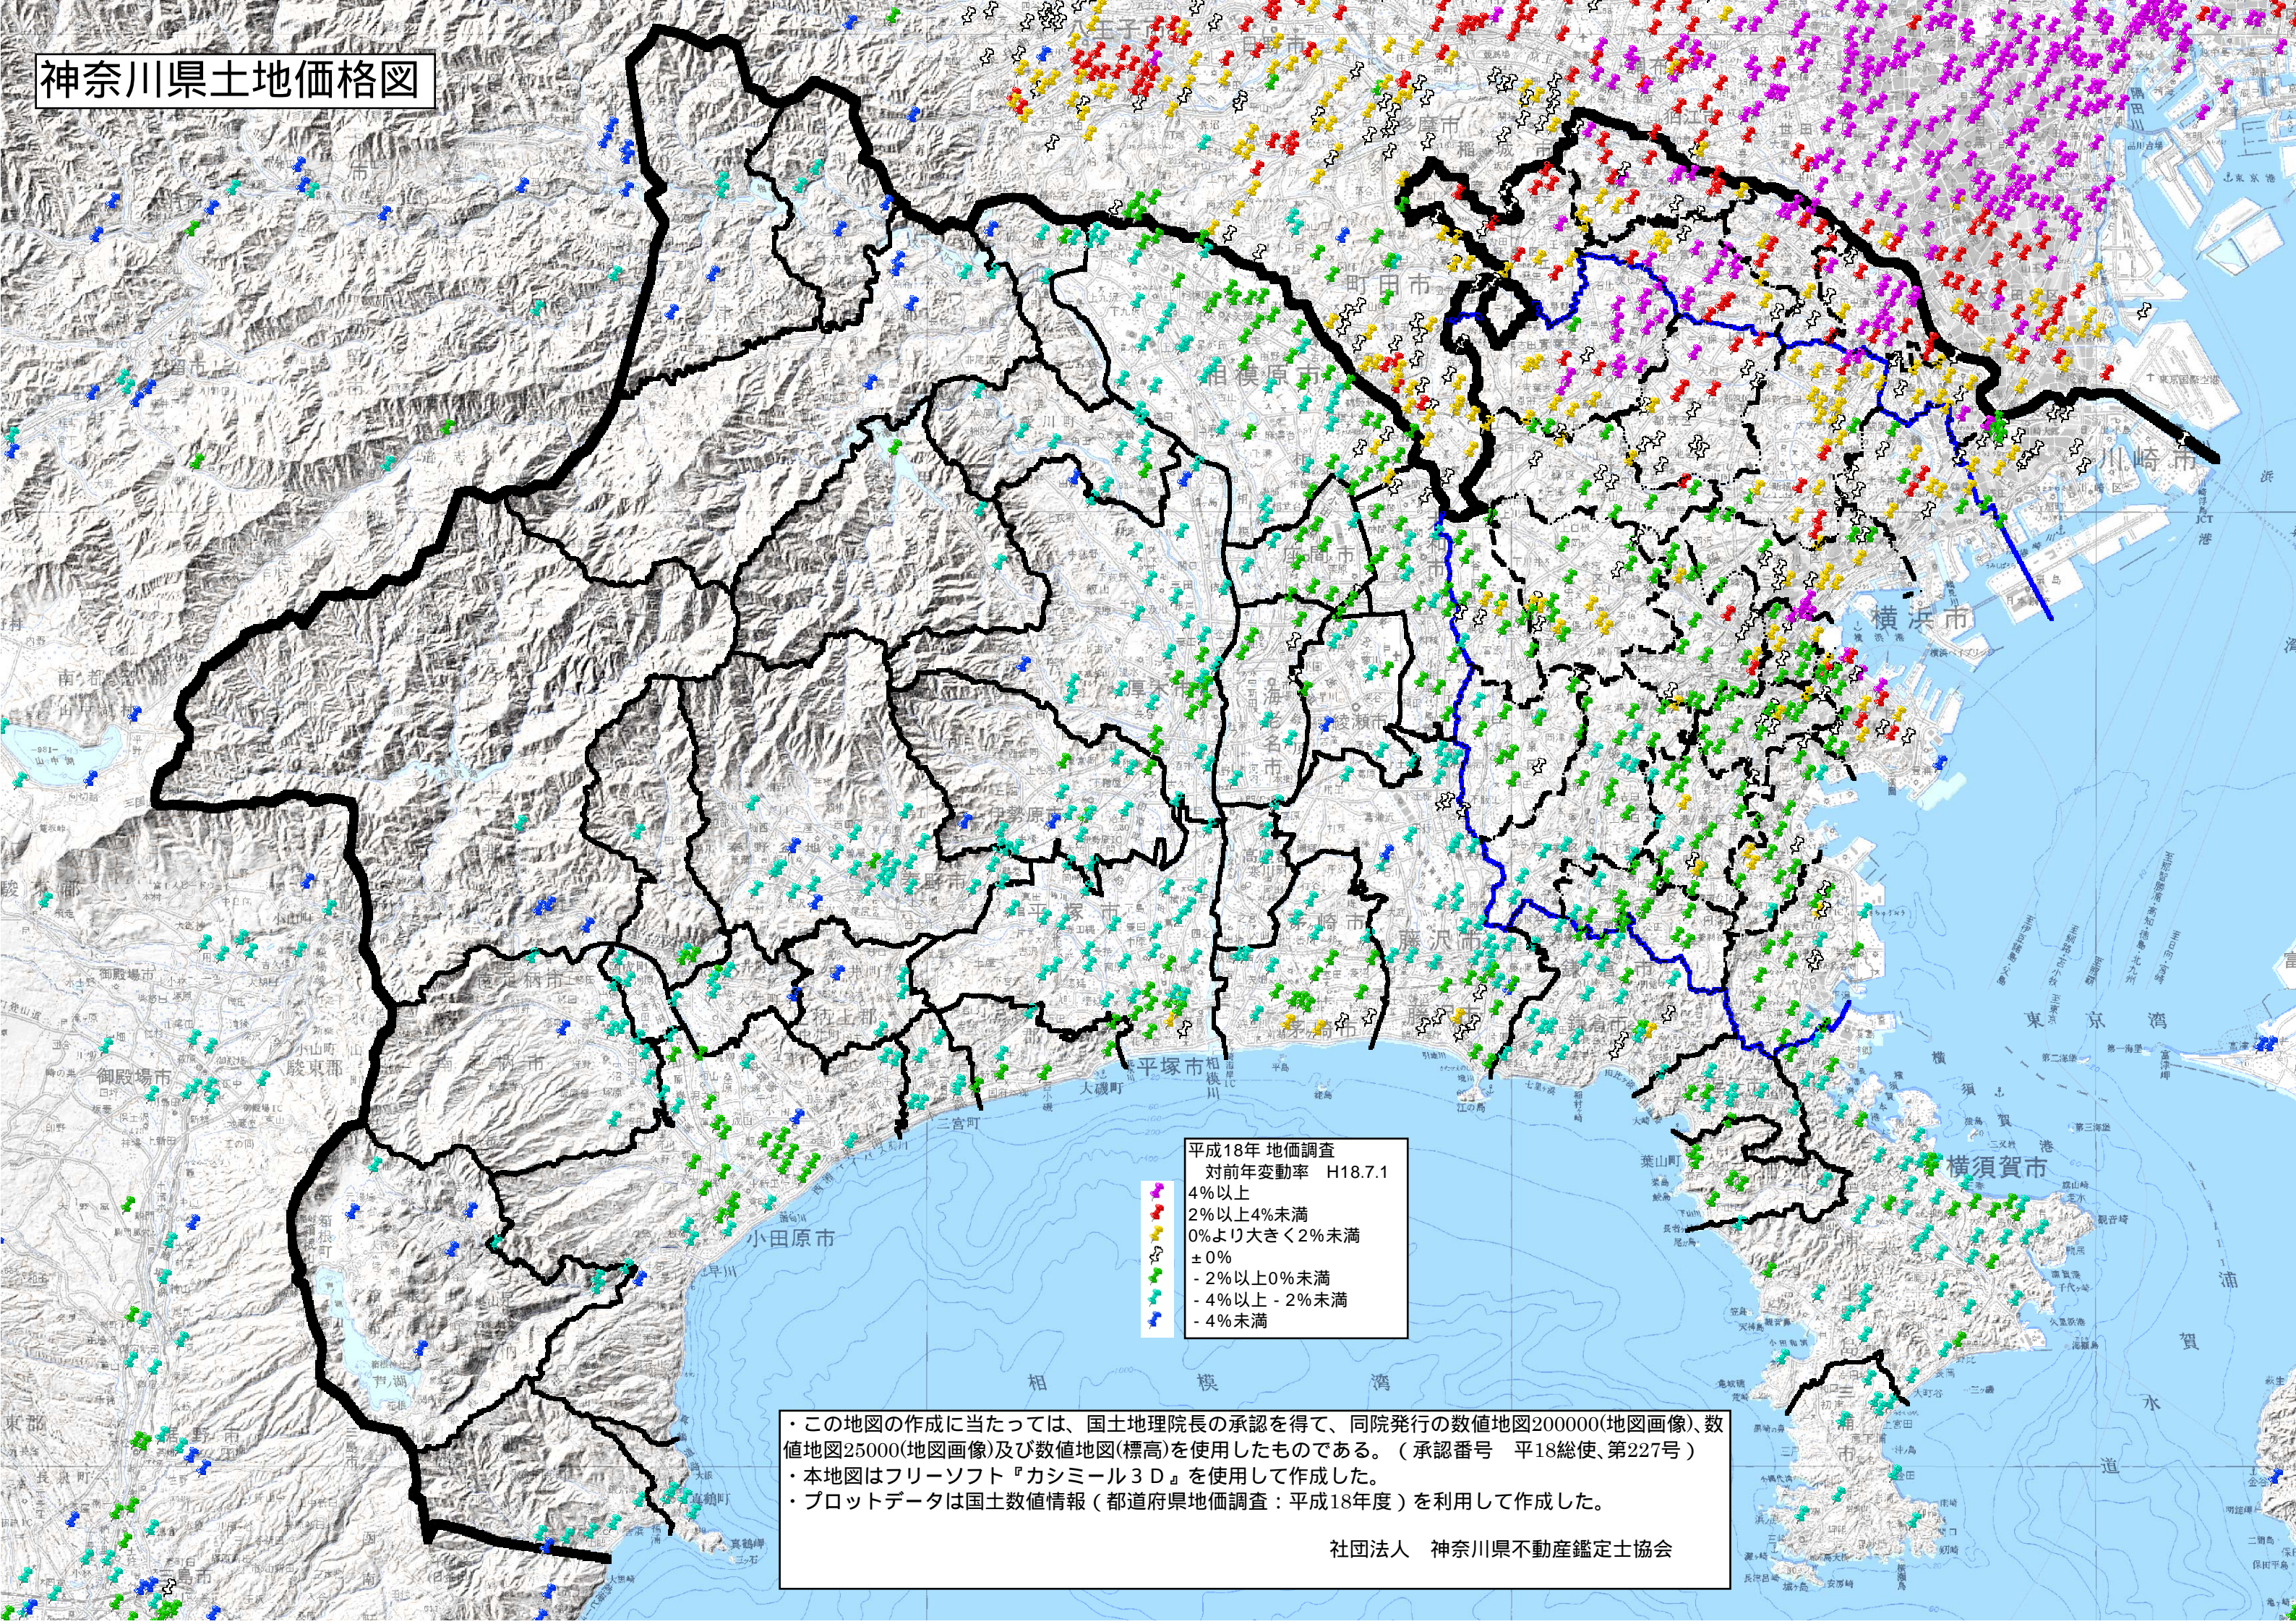

神奈川県土地価格図

平成18年 地価調査
対前年変動率率 H18.7.1

- 4%以上
- 2%以上4%未満
- 0%より大きく2%未満
- ±0%
- 2%以上0%未満
- 4%以上-2%未満
- 4%未満

・この地図の作成に当たっては、国土地理院長の承認を得て、同院発行の数値地図20000(地図画像)、数値地図25000(地図画像)及び数値地図(標高)を使用したものである。(承認番号 平18総使、第227号)
・本地図はフリーソフト『カシミール3D』を使用して作成した。
・プロットデータは国土数値情報(都道府県地価調査:平成18年度)を利用して作成した。