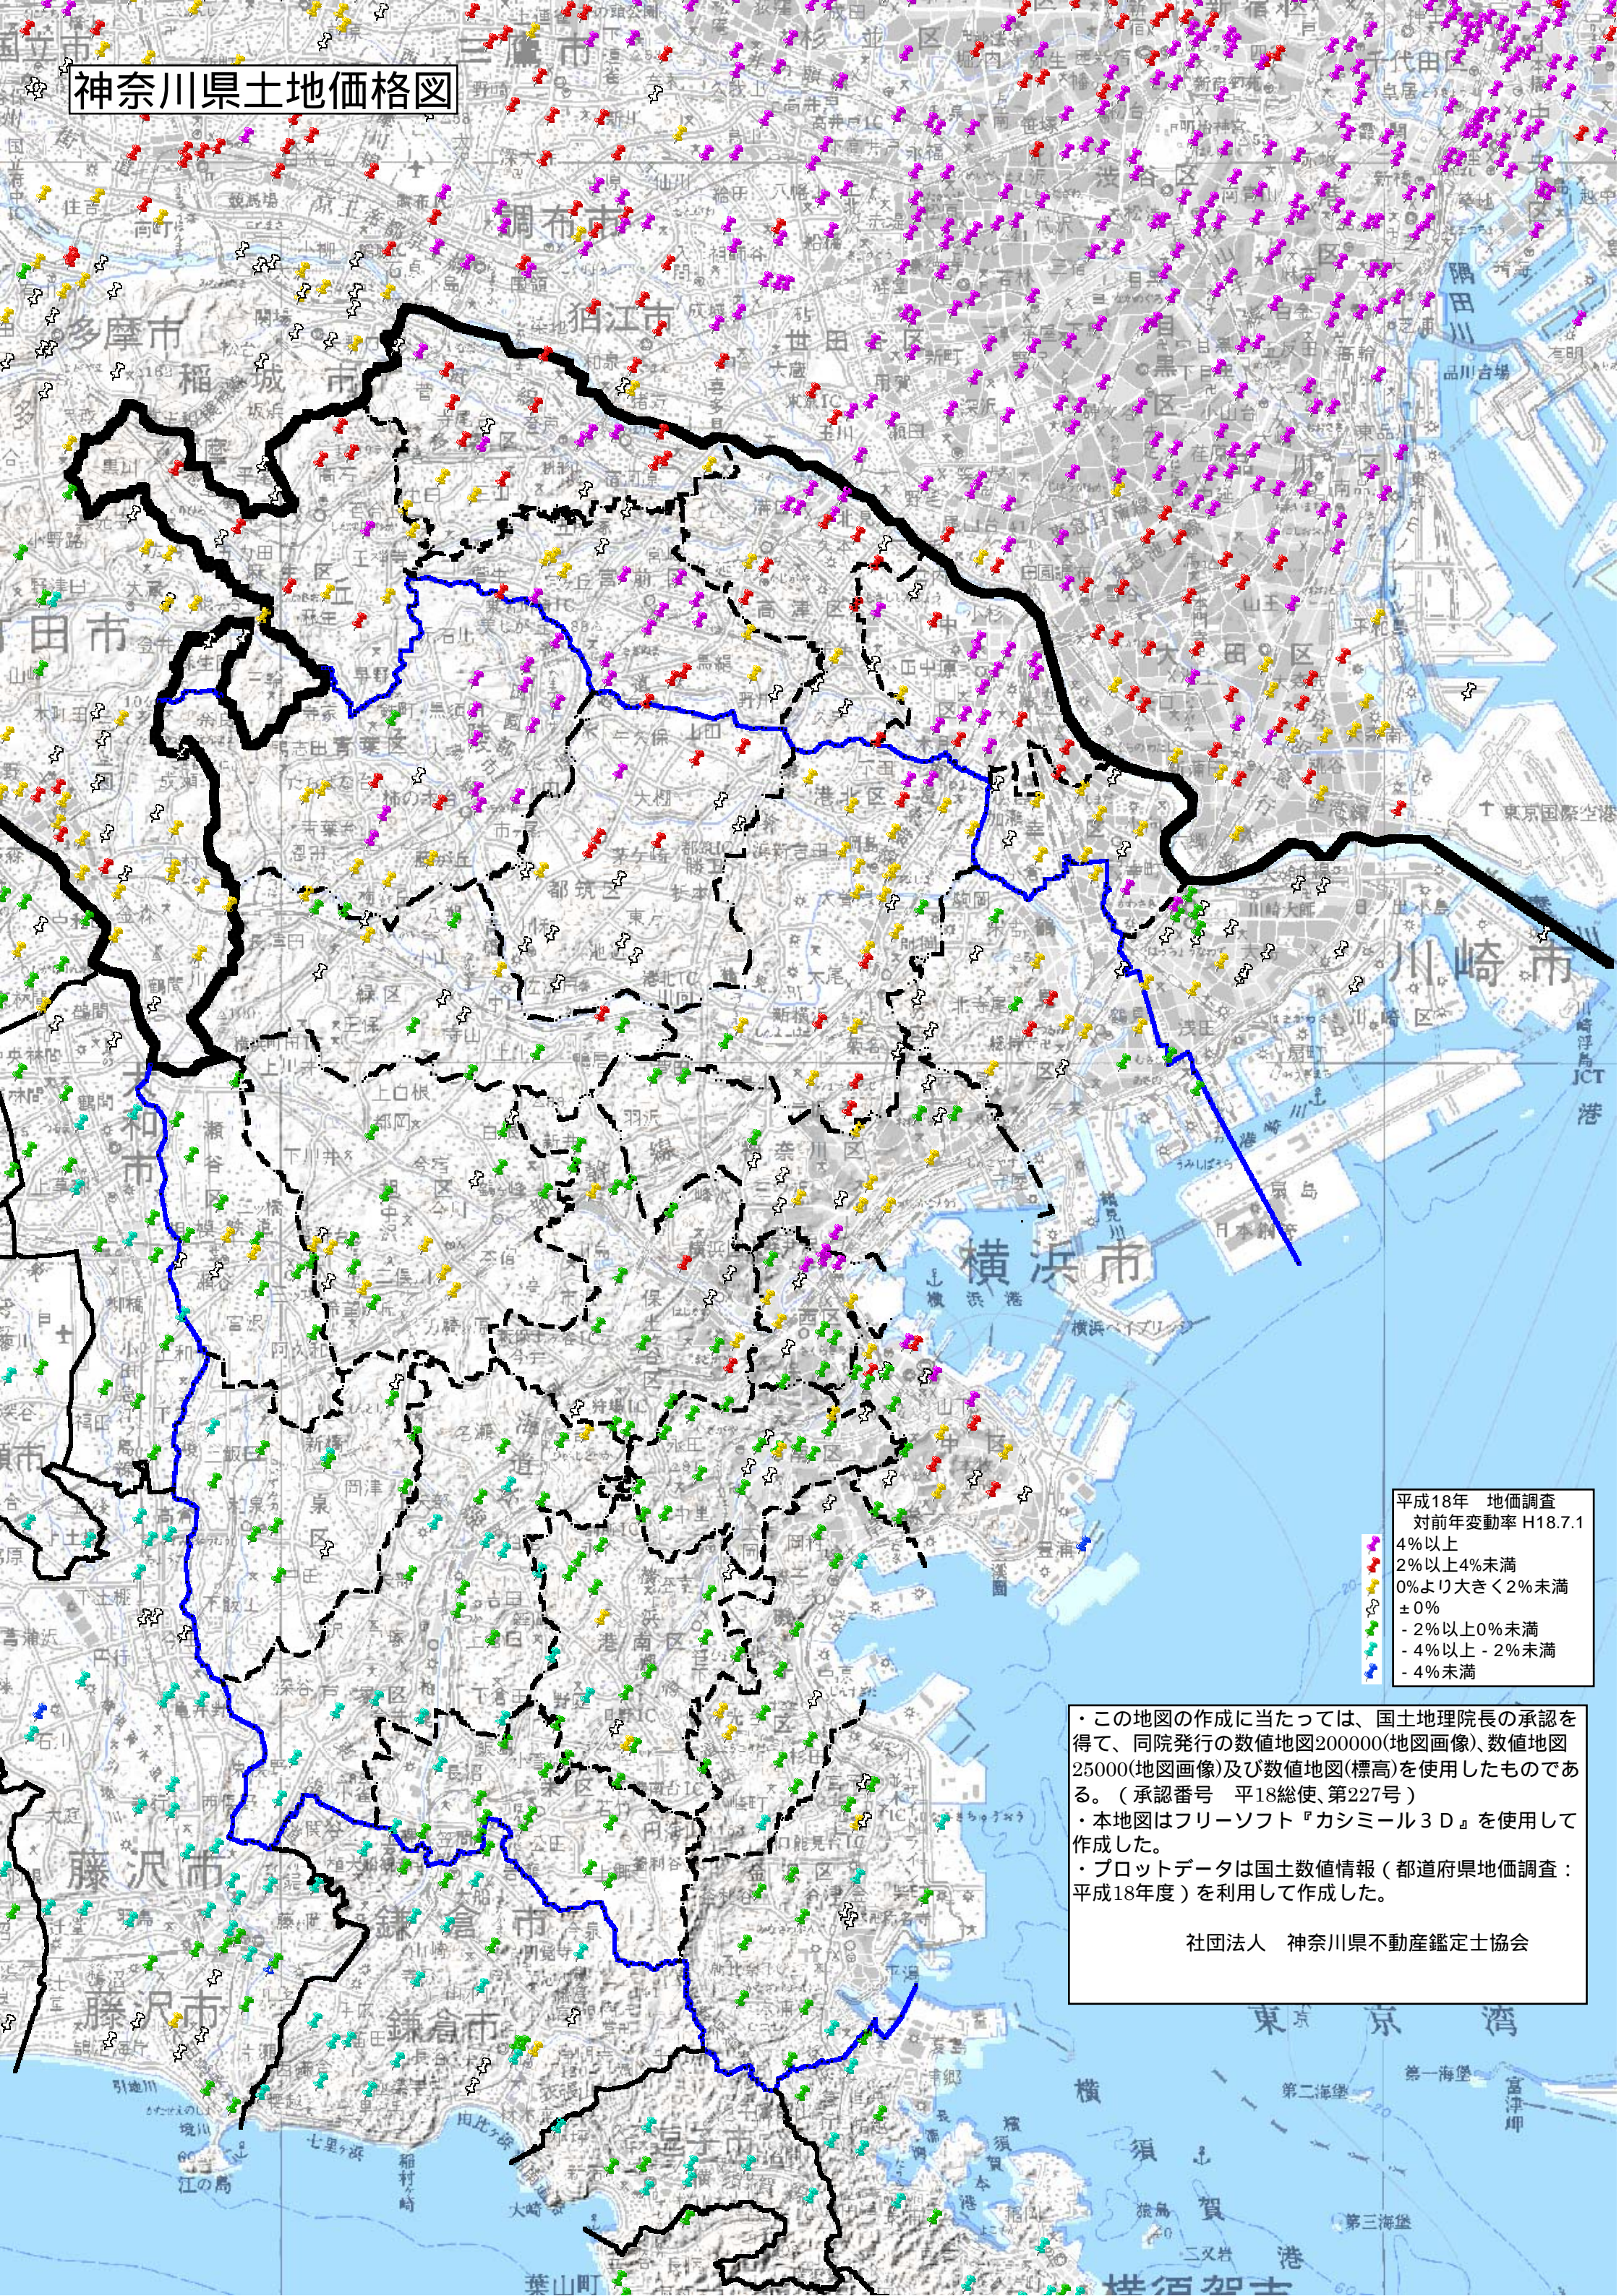

神奈川県土地価格図

平成18年 地価調査
対前年変動率 H18.7.1

- 4%以上
- 2%以上4%未満
- 0%より大きく2%未満
- ±0%
- 2%以上0%未満
- 4%以上-2%未満
- 4%未満

・この地図の作成に当たっては、国土地理院長の承認を得て、同院発行の数値地図20000(地図画像)、数値地図25000(地図画像)及び数値地図(標高)を使用したものである。(承認番号 平18総使、第227号)
・本地図はフリーソフト『カシミール3D』を使用して作成した。
・プロットデータは国土数値情報(都道府県地価調査:平成18年度)を利用して作成した。