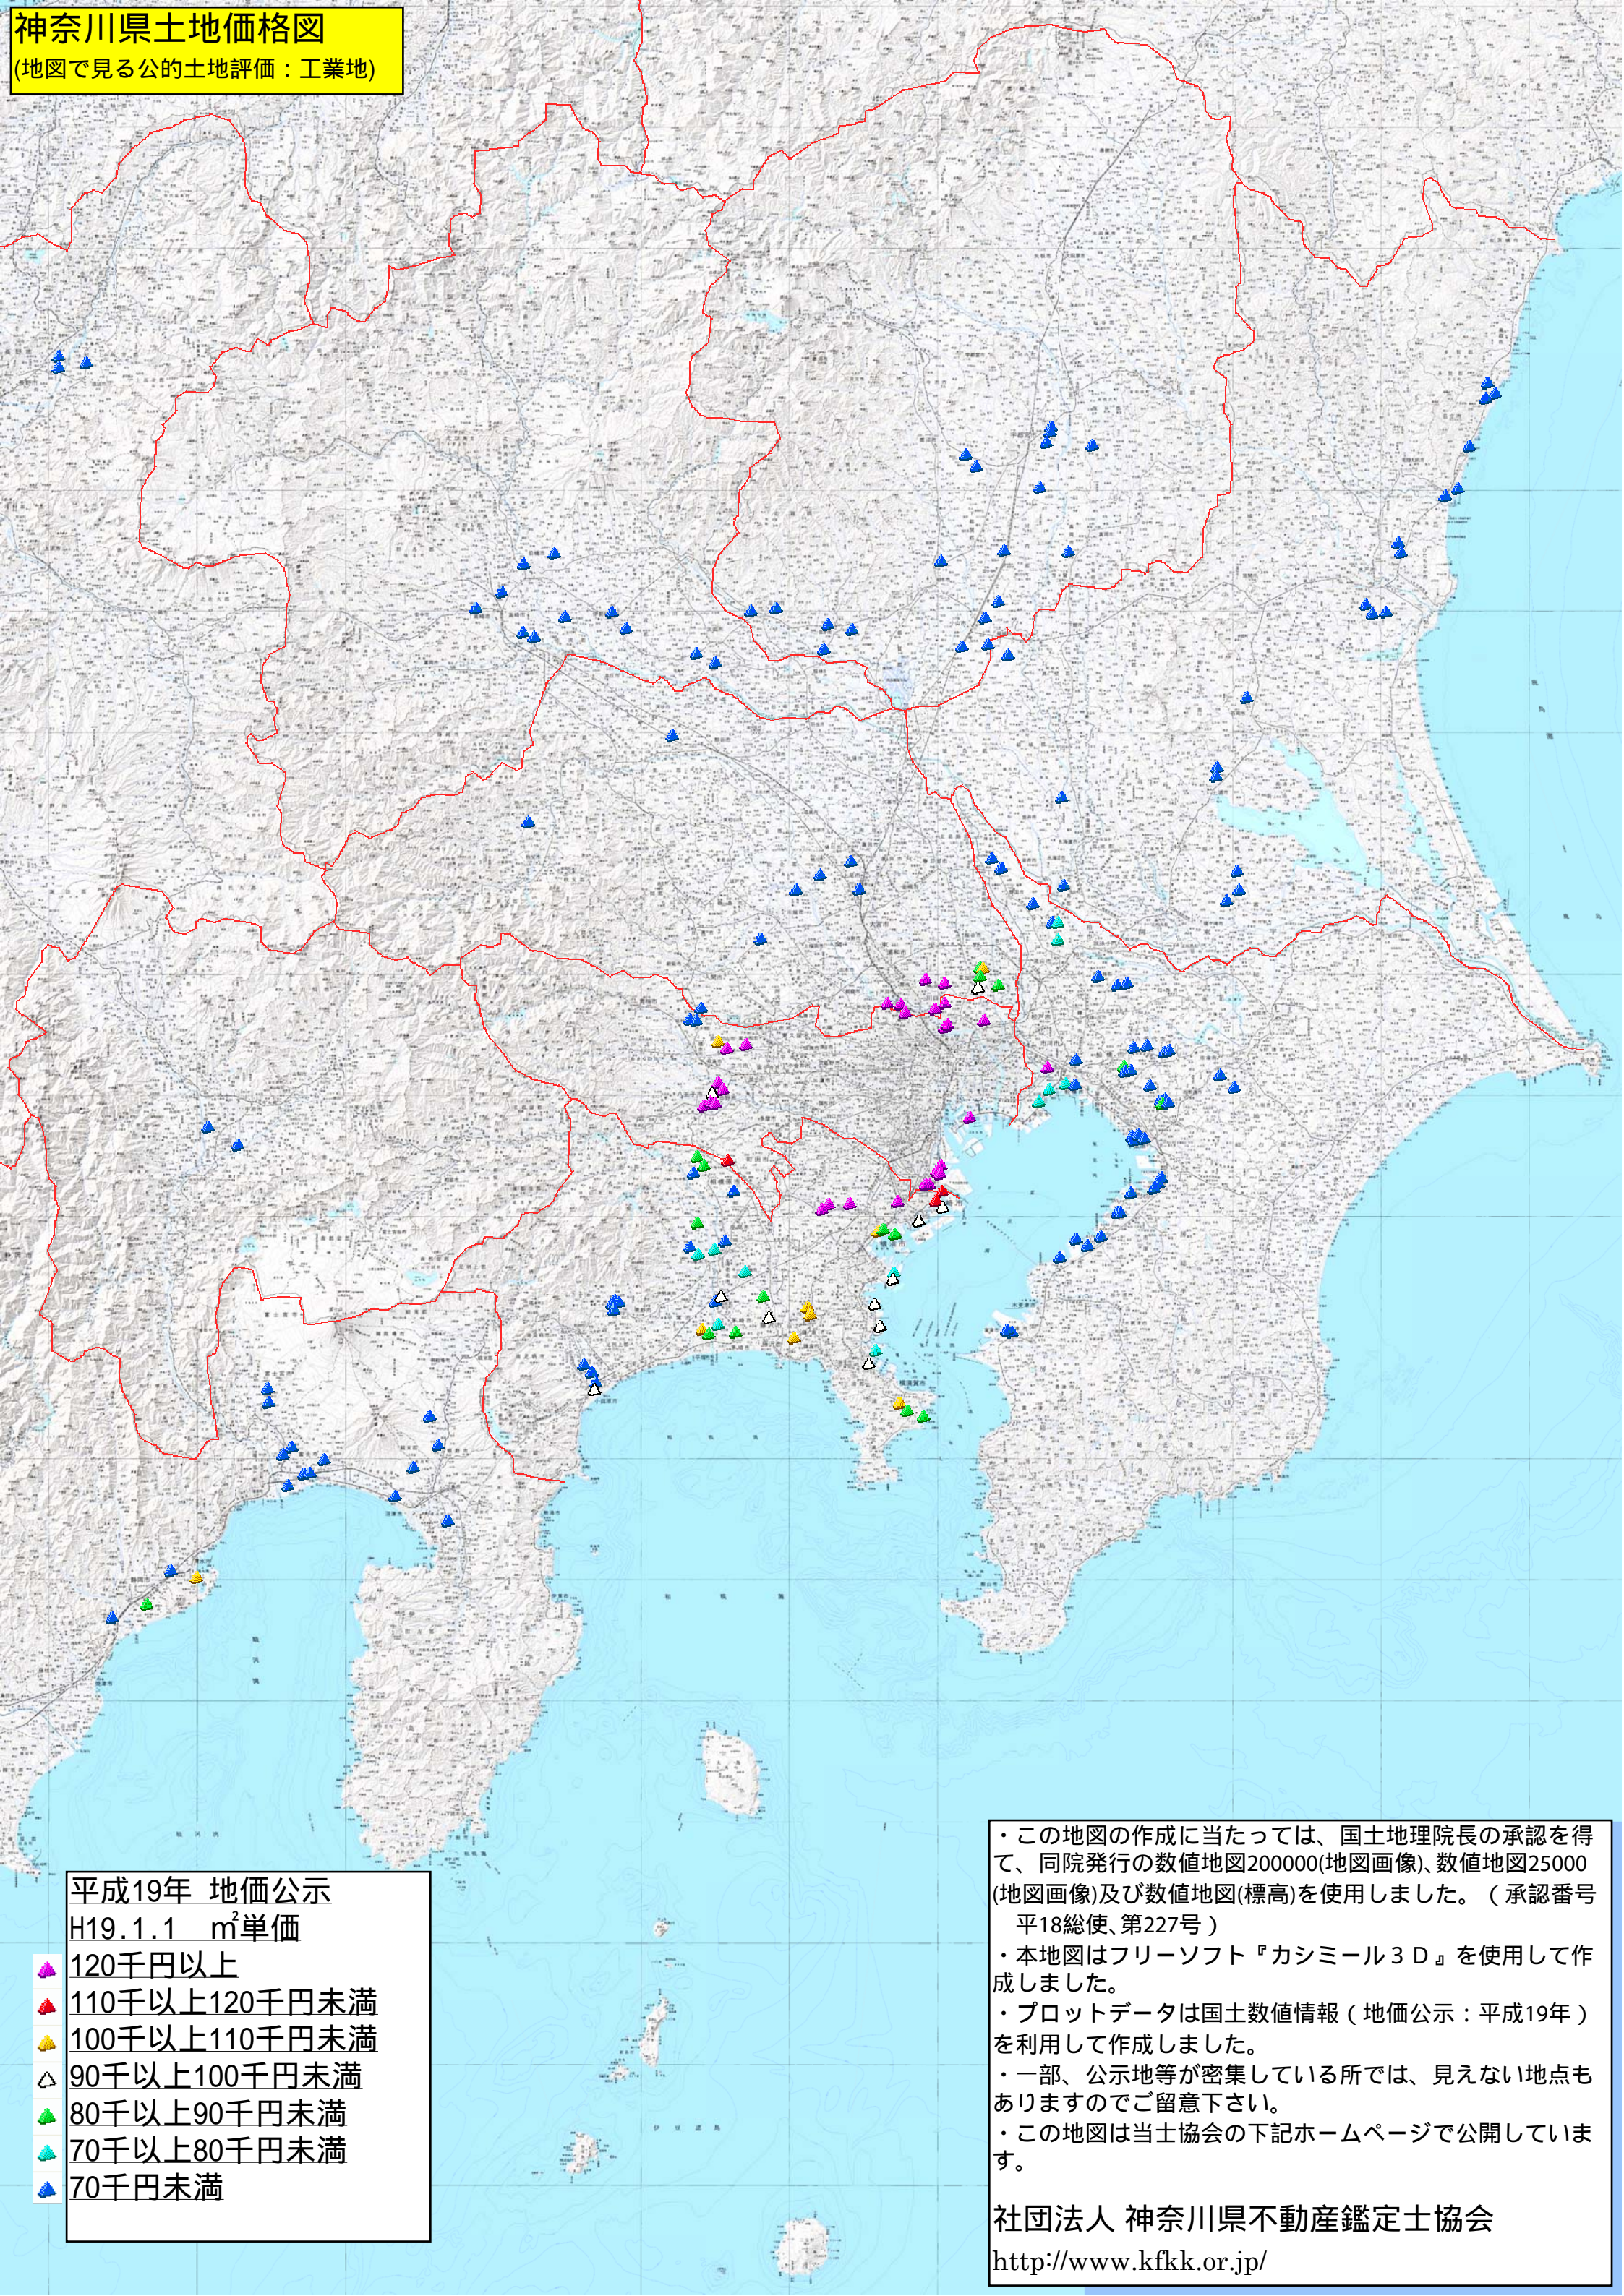

# 神奈川県土地価格図

(地図で見る公的土壌評価：工業地)

平成19年 地価公示  
H19.1.1 m<sup>2</sup>単価

▲	120千円以上
▲	110千円以上120千円未満
▲	100千円以上110千円未満
△	90千円以上100千円未満
▲	80千円以上90千円未満
▲	70千円以上80千円未満
▲	70千円未満

・この地図の作成に当たっては、国土地理院長の承認を得て、同院発行の数値地図200000(地図画像)、数値地図25000(地図画像)及び数値地図(標高)を使用しました。(承認番号 平18総使、第227号)

・本地図はフリーソフト『カシミール3D』を使用して作成しました。

・プロットデータは国土数値情報(地価公示：平成19年)を利用して作成しました。

・一部、公示地等が密集している所では、見えない地点もありますのでご留意下さい。

・この地図は当士協会の下記ホームページで公開しています。