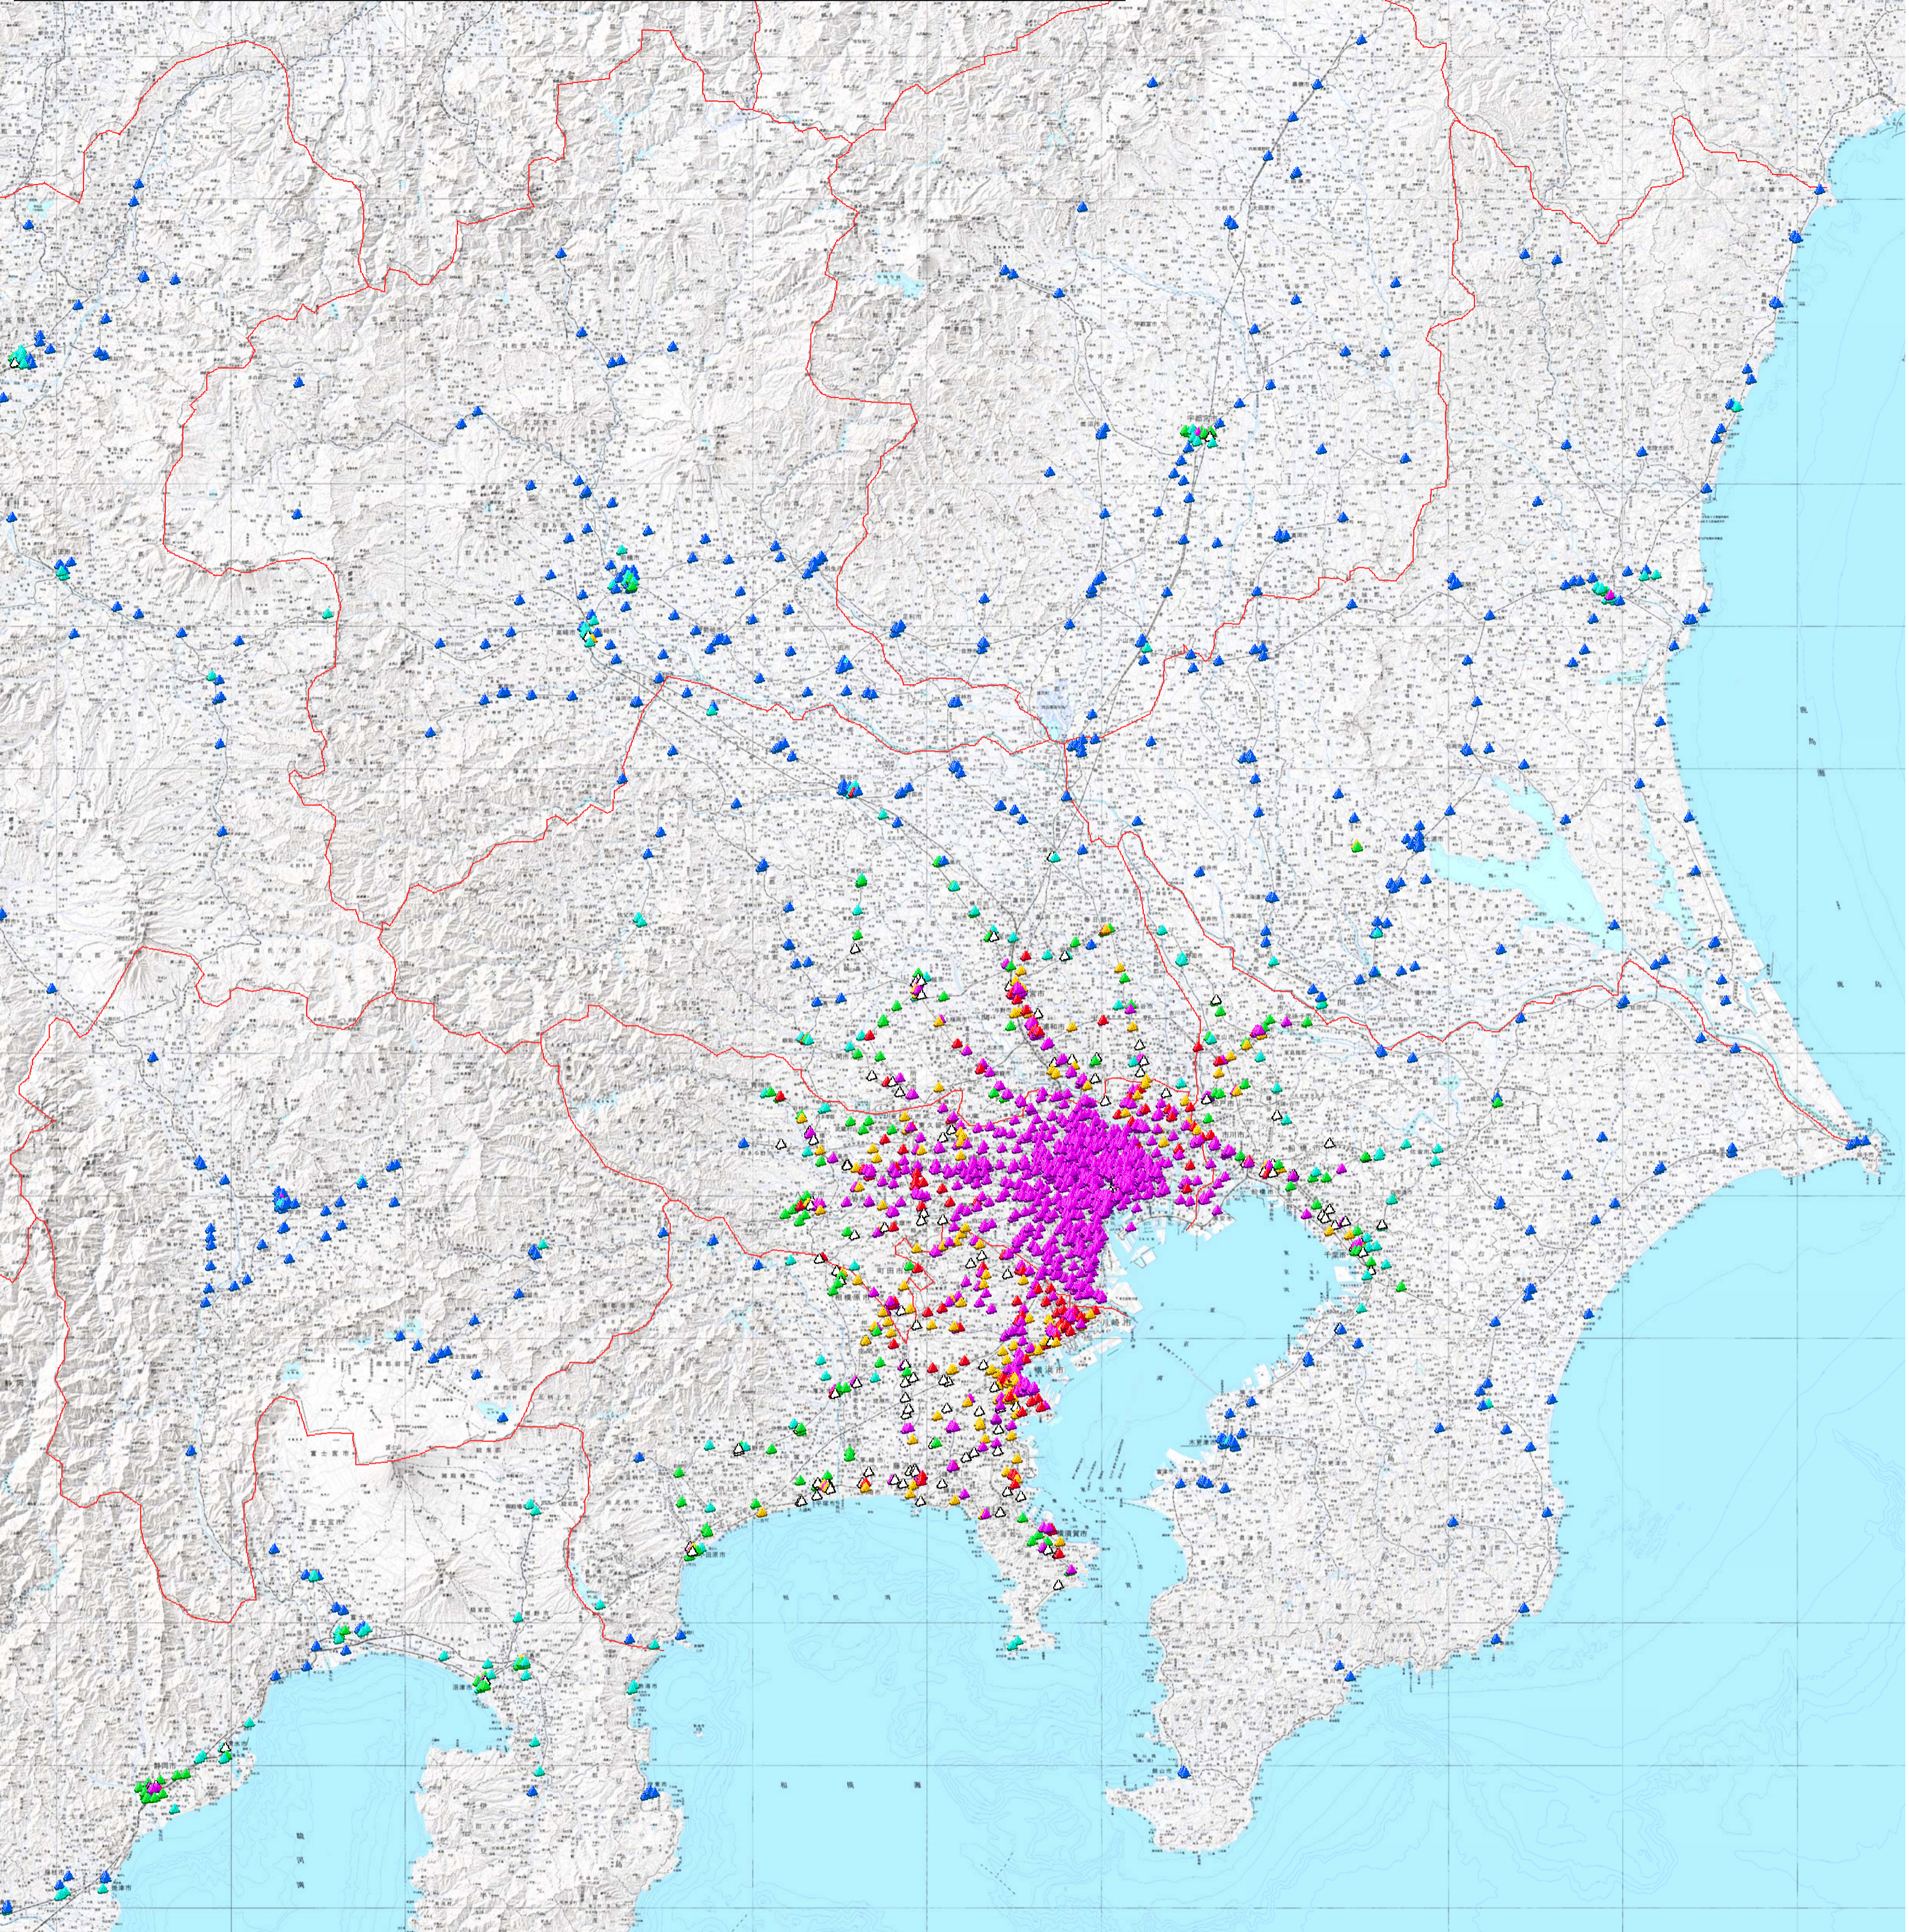

神奈川県土地価格図 (地図で見る公的土壌評価:商業地)

平成19年 地価公示
㎡当たり単価 H19.1.1

- ▲ 45万円以上
- ▲ 40万円以上45万円未満
- ▲ 35万円以上40万円未満
- △ 30万円以上35万円未満
- ▲ 25万円以上30万円未満
- ▲ 20万円以上25万円未満
- ▲ 20万円未満

・この地図の作成に当たっては、国土地理院長の承認を得て、同院発行の数値地図200000(地図画像)、数値地図25000(地図画像)及び数値地図(標高)を使用しました。
(承認番号 平18総使、第227号)
・本地図はフリーソフト『カシミール3D』を使用して作成しました。
・プロットデータは国土数値情報(地価公示:平成19年)を利用して作成しました。
・一部、公示地等が密集している所では、見えない地点もありますのでご留意下さい。
・この地図は当士協会の下記ホームページで公開しています。